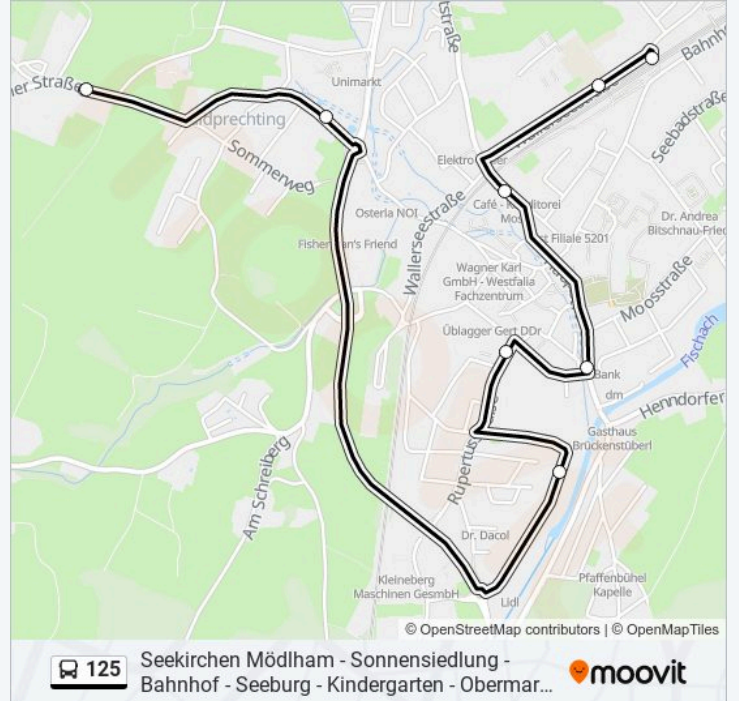

Die Buslinie 125 (Seekirchen Mödlham - Sonnensiedlung - Bahnhof - Seeburg - Kindergarten - Obermarkt - Bahnhof) hat 5 Routen

(1) Mödlham Vs Via Untermarkt - Sonnensiedlung: 08:12 - 19:12(2) Seekirchen Bahnhof Nord Via Untermarkt: 09:46 - 15:46(3) Seekirchen Bf Nord Via Sonnensiedlung - Untermarkt: 06:20 - 18:35(4) Seekirchen Kindergarten Via Seeburg: 07:16 - 18:55(5) Seekirchen Sonnensiedlung Via Untermarkt: 06:52 - 15:12

Verwende Moovit, um die nächste Station der Buslinie 125 zu finden und um zu erfahren wann die nächste Buslinie 125 kommt.

Richtung: Mödlham Vs Via Untermarkt - Sonnensiedlung

18 Haltestellen

[LINIENPLAN ANZEIGEN](#)

Buslinie 125 Fahrpläne

Abfahrzeiten in Richtung Seekirchen Sonnensiedlung Via Untermarkt

Montag	06:52 - 15:12
Dienstag	06:52 - 15:12
Mittwoch	06:52 - 15:12
Donnerstag	06:52 - 15:12
Freitag	06:52 - 15:12
Samstag	Kein Betrieb
Sonntag	Kein Betrieb

Buslinie 125 Info

Richtung: Seekirchen Sonnensiedlung Via Untermarkt

Stationen: 8

Fahrtdauer: 9 Min

Linien Informationen:

Buslinie 125 Offline Fahrpläne und Netzkarten stehen auf moovitapp.com zur Verfügung. Verwende den Moovit App, um Live Bus Abfahrten, Zugfahrpläne oder U-Bahn Fahrplanzeiten zu sehen, sowie Schritt für Schritt Wegangaben für alle öffentlichen Verkehrsmittel in Österreich zu erhalten.