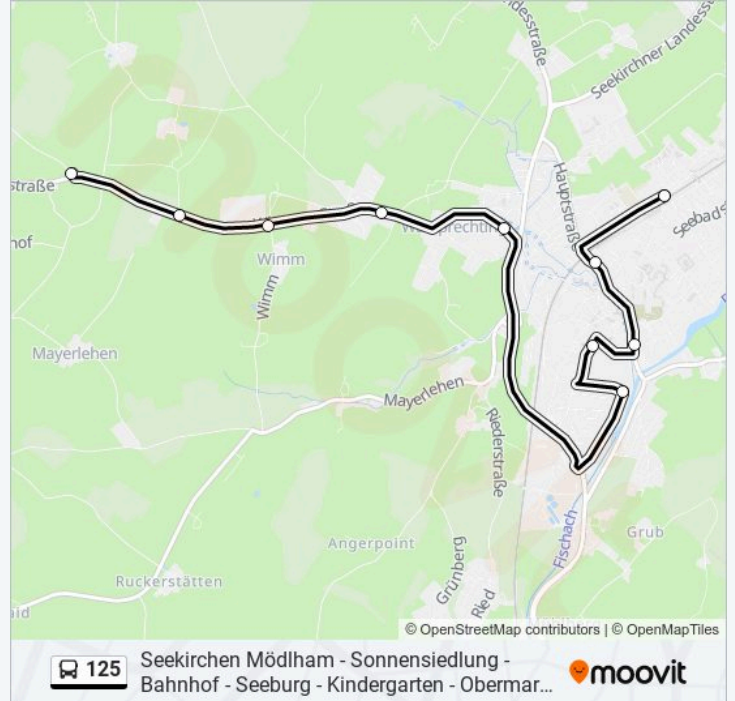

Richtung: Seekirchen Kindergarten Via Seeburg

9 Haltestellen

[LINIENPLAN ANZEIGEN](#)

- Seekirchen Bahnhof
- Seekirchen Wallerseestraße
- Seekirchen Seeburg
- Seekirchen Schwanenstraße
- Seekirchen Möwenstraße
- Seekirchen Kindergarten
- Seekirchen Parkplatz Eisl
- Seekirchen Obermarkt
- Seekirchen Bahnhof

Buslinie 125 Fahrpläne

Abfahrzeiten in Richtung Seekirchen Kindergarten Via Seeburg

Montag	07:16 - 18:55
Dienstag	07:16 - 18:55
Mittwoch	07:16 - 18:55
Donnerstag	07:16 - 18:55
Freitag	07:16 - 18:55
Samstag	Kein Betrieb
Sonntag	Kein Betrieb

Buslinie 125 Info

Richtung: Seekirchen Kindergarten Via Seeburg

Stationen: 9

Fahrtdauer: 13 Min

Linien Informationen: