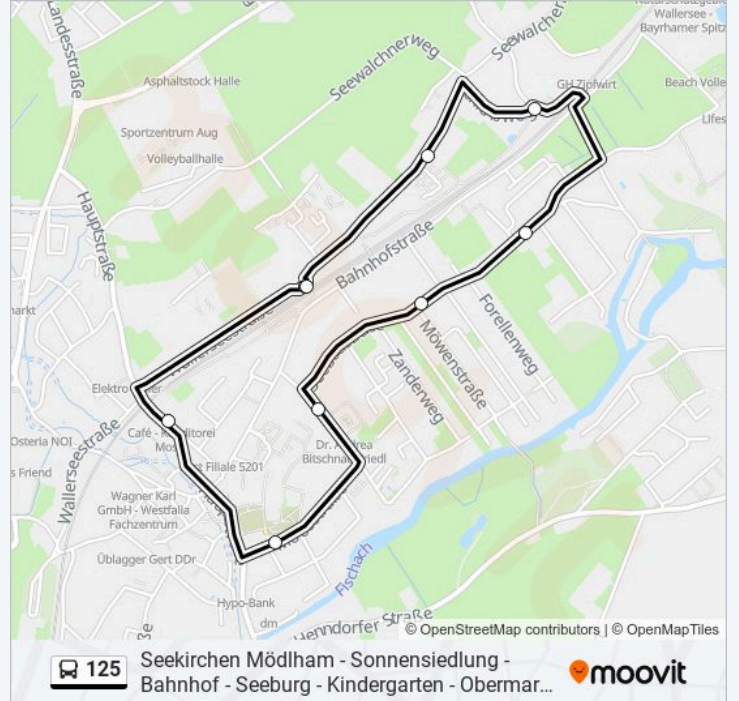

- Seekirchen Bahnhof
- Seekirchen Wallerseestraße
- Seekirchen Seeburg
- Seekirchen Schwanenstraße
- Seekirchen Möwenstraße
- Seekirchen Kindergarten
- Seekirchen Parkplatz Eisl
- Seekirchen Obermarkt
- Seekirchen Bahnhof

Buslinie 125 Fahrpläne

Abfahrzeiten in Richtung Seekirchen Kindergarten Via Seeburg

Montag	07:16 - 18:55
Dienstag	07:16 - 18:55
Mittwoch	07:16 - 18:55
Donnerstag	07:16 - 18:55
Freitag	07:16 - 18:55
Samstag	Kein Betrieb
Sonntag	Kein Betrieb

Buslinie 125 Info

Richtung: Seekirchen Kindergarten Via Seeburg

Stationen: 9

Fahrtdauer: 13 Min

Linien Informationen:

Richtung: Seekirchen Sonnensiedlung Via Untermarkt

8 Haltestellen

[LINIENPLAN ANZEIGEN](#)