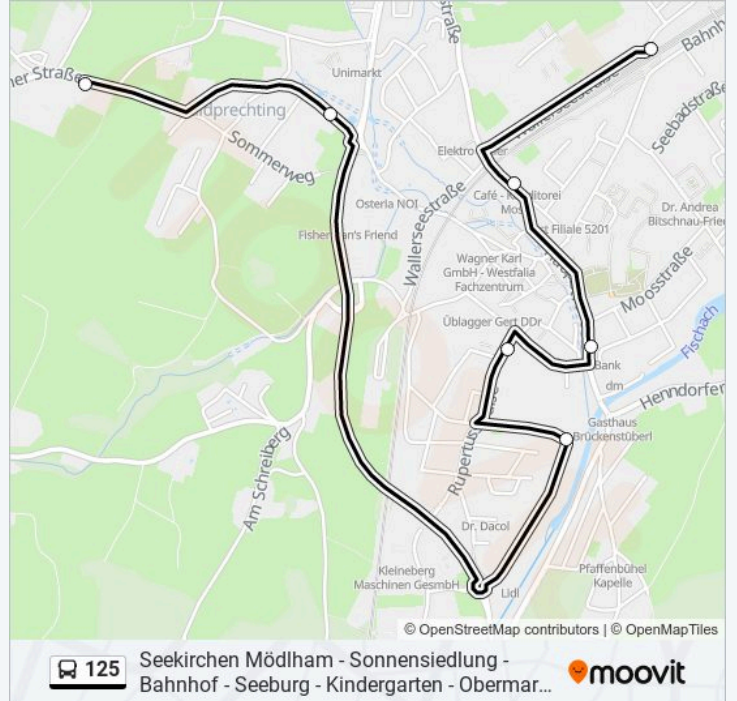

Verwende Moovit, um die nächste Station der Buslinie 125 zu finden und um zu erfahren wann die nächste Buslinie 125 kommt.

Richtung: Mödlham Vs Via Untermarkt - Sonnensiedlung

18 Haltestellen

[LINIENPLAN ANZEIGEN](#)

Buslinie 125 Info

Richtung: Mödlham Vs Via Untermarkt -
Sonnensiedlung

Stationen: 18

Fahrtdauer: 20 Min

Linien Informationen:

Richtung: Seekirchen Bahnhof Nord Via Untermarkt

7 Haltestellen

[LINIENPLAN ANZEIGEN](#)

- Seekirchen Sonnensiedlung
- Seekirchen Mühlbachstraße
- Seekirchen Bezirkshauptmannschaft
- Seekirchen Rupertusstraße
- Seekirchen Untermarkt C
- Seekirchen Obermarkt
- Seekirchen Bahnhof

Buslinie 125 Fahrpläne

Buslinie 125 Info

Richtung: Seekirchen Bahnhof Nord Via Untermarkt

Stationen: 7

Fahrtdauer: 9 Min

Linien Informationen:

**Richtung: Seekirchen Bf Nord Via Sonnensiedlung
- Untermarkt**

16 Haltestellen

[LINIENPLAN ANZEIGEN](#)