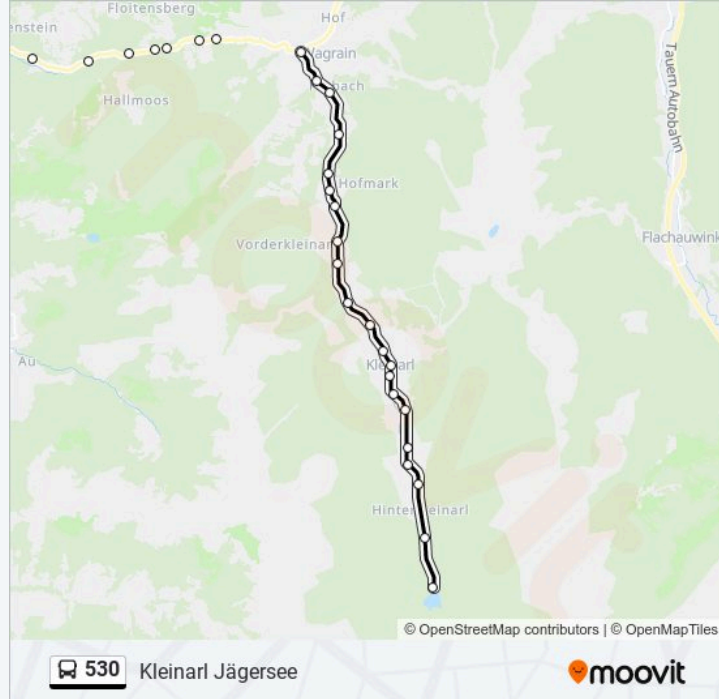

### Buslinie 530 Info

**Richtung:** Kleinarl Jägersee

**Stationen:** 36

**Fahrtdauer:** 43 Min

**Linien Informationen:**

Wagrain Landstegbrücke

Wagrain Gries/Reit

Wagrain Feuersang

Kleinarl Niederau

Kleinarl Brandstattbrücke

Kleinarl Botenwirt

Kleinarl Viehhofstraße

Kleinarl Ortsmitte

Kleinarl Schule

Kleinarl Feuerwehr

Kleinarl Tauernhof

Kleinarl Daxbauer

Kleinarl Oberrainweg

Kleinarl Unterfloß

Kleinarl Stöcklbrücke

Kleinarl Jägersee

### Richtung: St.Johann Bahnhof

34 Haltestellen

[LINIENPLAN ANZEIGEN](#)

Kleinarl Jägersee

Kleinarl Stöcklbrücke

Kleinarl Unterfloß

Kleinarl Oberrainweg

Kleinarl Daxbauer