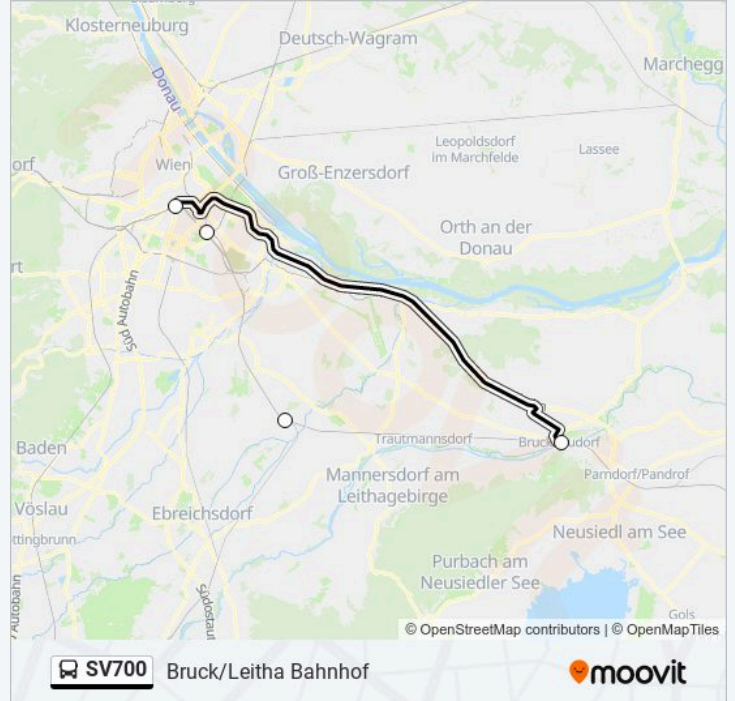

 **SV700****Bruck/Leitha Bahnhof**[Hol Dir Die App](#)

Die Buslinie SV700 (Bruck/Leitha Bahnhof) hat 3 Routen

(1) Bruck/leitha Bahnhof: 06:18 - 20:18(2) Wien Hauptbahnhof: 07:52 - 21:52

Verwende Moovit, um die nächste Station der Buslinie SV700 zu finden und um zu erfahren wann die nächste Buslinie SV700 kommt.

**Richtung: Bruck/Leitha Bahnhof**

4 Haltestellen

[LINIENPLAN ANZEIGEN](#)

Wien Hauptbahnhof

Wien Grillgasse

Gramatneusiedl Bahnhof

Bruck/Leitha Bahnhof

**Buslinie SV700 Fahrpläne**

Abfahrzeiten in Richtung Bruck/leitha Bahnhof

Montag	04:48 - 20:18
Dienstag	Kein Betrieb
Mittwoch	Kein Betrieb
Donnerstag	Kein Betrieb
Freitag	Kein Betrieb
Samstag	06:18 - 20:18
Sonntag	06:18 - 20:18

**Buslinie SV700 Info****Richtung:** Bruck/Leitha Bahnhof**Stationen:** 4**Fahrtdauer:** 46 Min**Linien Informationen:**

### Richtung: Wien Hauptbahnhof

4 Haltestellen

[LINIENPLAN ANZEIGEN](#)

Bruck/Leitha Bahnhof

Gramatneusiedl Bahnhof

Wien Grillgasse

Wien Hauptbahnhof