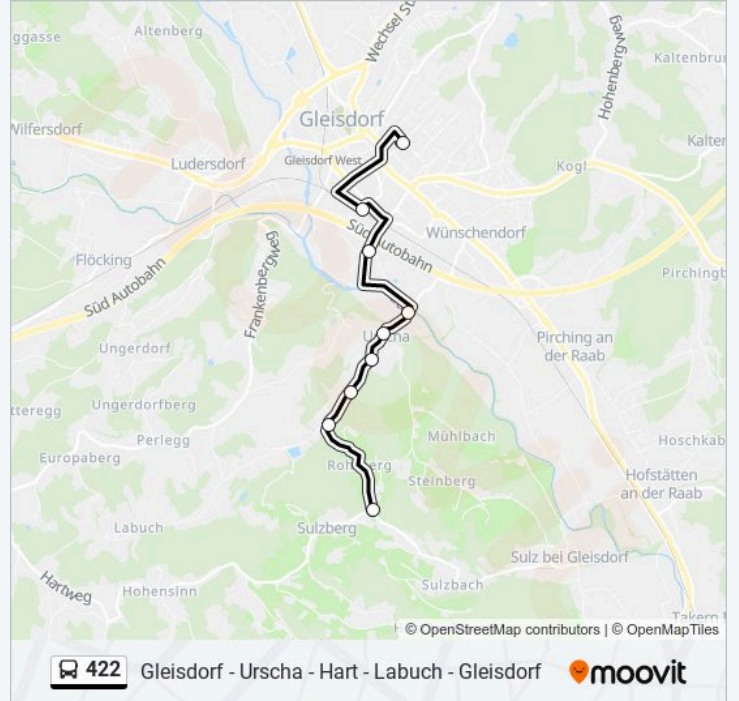

Frankenberg Nr.3

Ungerdorf Dreisiebner

Gleisdorf Raabbrücke

Gleisdorf Bahnhof

Gleisdorf Schulzentrum

Richtung: Gleisdorf Schulzentrum

9 Haltestellen

[LINIENPLAN ANZEIGEN](#)

Gleisdorf Schulzentrum

Buslinie 422 Fahrpläne

Abfahrzeiten in Richtung Gleisdorf Schulzentrum

Montag	06:36
Dienstag	06:36
Mittwoch	06:36
Donnerstag	06:36
Freitag	06:36
Samstag	Kein Betrieb
Sonntag	Kein Betrieb

Buslinie 422 Info

Richtung: Gleisdorf Schulzentrum

Stationen: 9

Fahrtdauer: 14 Min

Linien Informationen:

Richtung: Hart Puchas

13 Haltestellen

[LINIENPLAN ANZEIGEN](#)