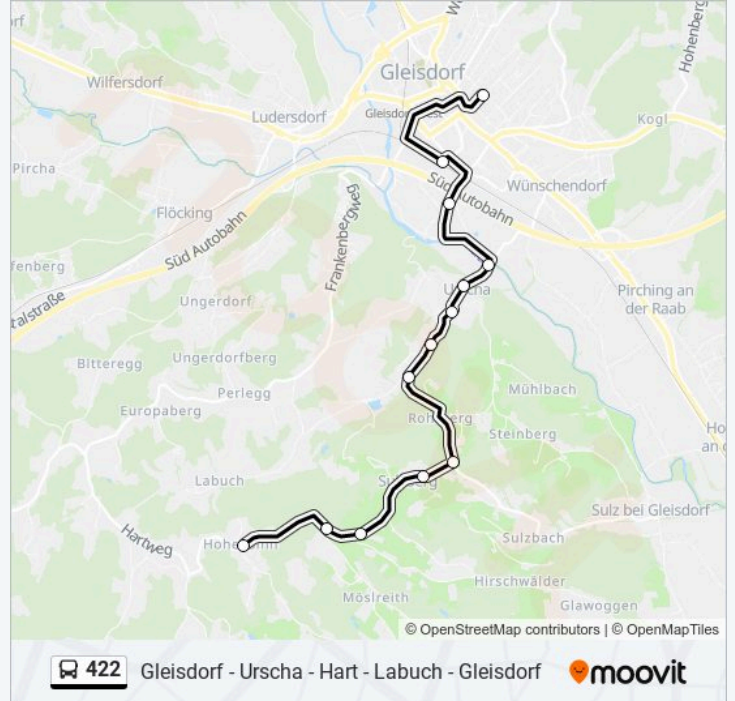

Stationen: 13

Fahrtdauer: 19 Min

Linien Informationen:

Richtung: Labuch Volksschule

6 Haltestellen

[LINIENPLAN ANZEIGEN](#)

- Gleisdorf Raabbrücke
- Ungerndorf Dreisiebner
- Frankenberg Nr.3
- Hinterberg Kapelle
- Labuch Abzw
- Labuch Volksschule