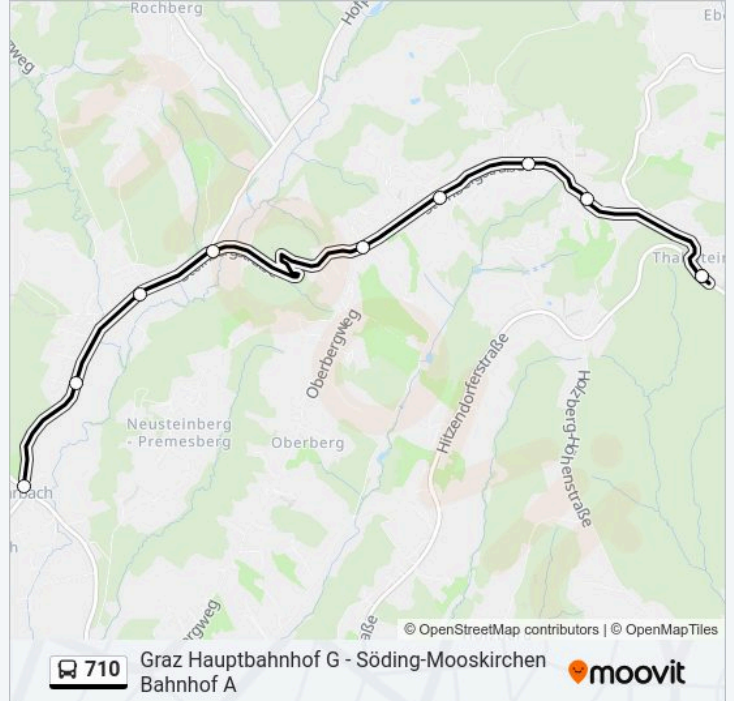

10 Haltestellen

[LINIENPLAN ANZEIGEN](#)

Aichstern Wegkreuzung

Rohrbach Feldbauer

Rohrbach Gemeindeamt

Rohrbach Wagner

Rohrbach Lerch

Rohrbach Alte Feuerwehr

Rohrbach Trolp

Steinberg Kahr

Steinberg Abzw Rohrbach

Steinberg Abzw Rohrbach

Buslinie 710 Fahrpläne

Abfahrzeiten in Richtung Steinberg Abzw Rohrbach

Montag	04:58
Dienstag	04:58
Mittwoch	04:58
Donnerstag	04:58
Freitag	04:58
Samstag	Kein Betrieb
Sonntag	Kein Betrieb

Buslinie 710 Info

Richtung: Steinberg Abzw Rohrbach

Stationen: 10

Fahrtdauer: 8 Min

Linien Informationen:

Richtung: Söding-Mooskirchen Bahnhof

40 Haltestellen

[LINIENPLAN ANZEIGEN](#)