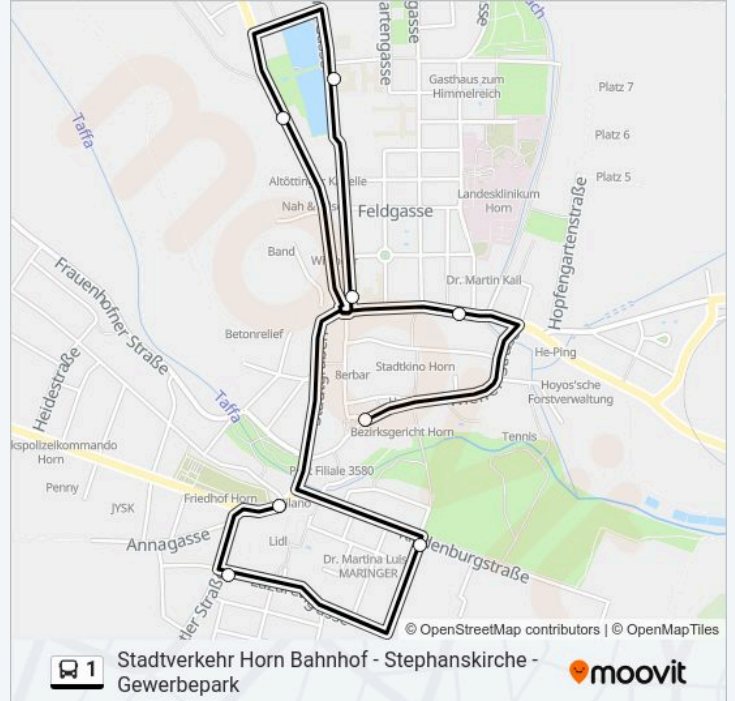

Buslinie 1 Info

Richtung: Horn Bahnhof

Stationen: 6

Fahrtdauer: 8 Min

Linien Informationen:

Richtung: Horn Hauptplatz

7 Haltestellen

[LINIENPLAN ANZEIGEN](#)

Horn Stephanskirche

Horn Lazarethgasse

Horn Josef-Strommer-Straße

Horn Mittelschule

Horn Volksschule/Ahs

Horn Robert-Hamerling-Straße

Horn Hauptplatz

Buslinie 1 Fahrpläne

Abfahrzeiten in Richtung Horn Hauptplatz

Montag	05:34 - 07:27
Dienstag	05:34 - 07:27
Mittwoch	05:34 - 07:27
Donnerstag	05:34 - 07:27
Freitag	05:34 - 07:27
Samstag	Kein Betrieb
Sonntag	Kein Betrieb

Buslinie 1 Info

Richtung: Horn Hauptplatz

Stationen: 7

Fahrtdauer: 8 Min

Linien Informationen:

Richtung: Horn Prager Straße/Gewerbepark

5 Haltestellen

[LINIENPLAN ANZEIGEN](#)

Horn Bahnhof