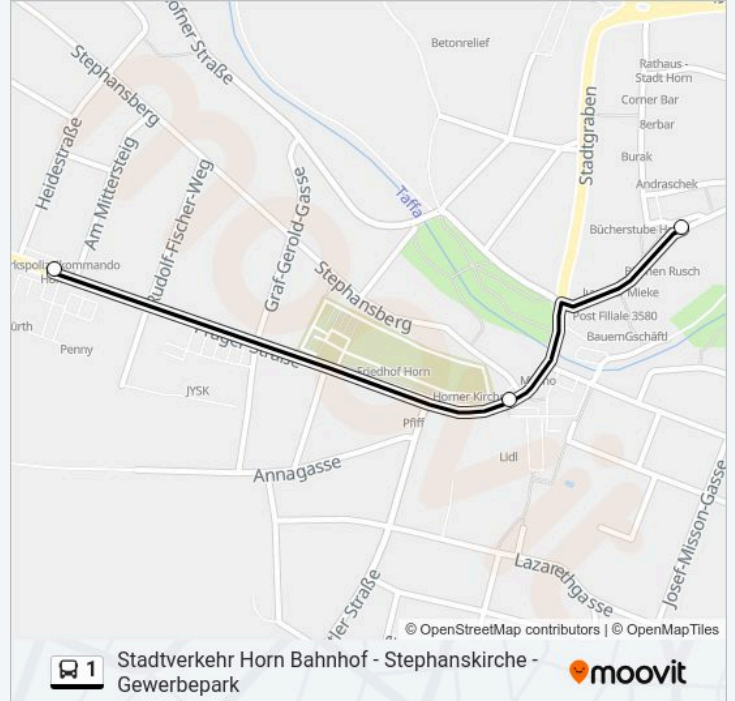

Buslinie 1 Offline Fahrpläne und Netzkarten stehen auf moovitapp.com zur Verfügung. Verwende den Moovit App, um Live Bus Abfahrten, Zugfahrpläne oder U-Bahn Fahrplanzeiten zu sehen, sowie Schritt für Schritt Wegangaben für alle öffentlichen Verkehrsmittel in Österreich zu erhalten.

© 2024 Moovit - Alle Rechte vorbehalten