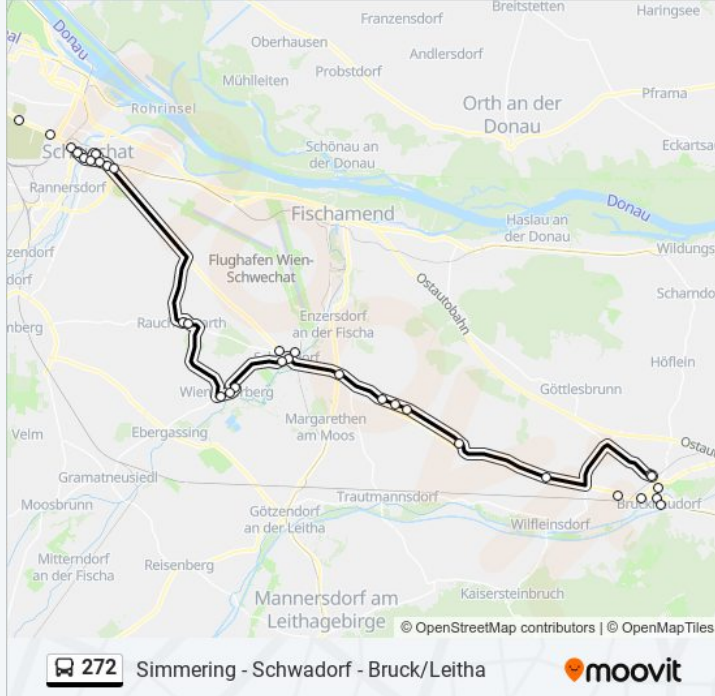

Verwende Moovit, um die nächste Station der Buslinie 272 zu finden und um zu erfahren wann die nächste Buslinie 272 kommt.

Richtung: Bruck/Leitha Gymnasium/Hak

25 Haltestellen

[LINIENPLAN ANZEIGEN](#)

- Wien Simmering
- Wien Zentralfriedhof 2.Tor
- Wien Hauptwerkstätte
- Schwechat Brauerei
- Schwechat Wiener Straße
- Schwechat B10/Rathausplatz
- Schwechat Möhringgasse
- Schwechat Bahnhof
- Schwechat Rotes Kreuz
- Schwechat am Waldfriedhof
- Schwechat am Concorde-Business-Park
- Schwadorf Schiefer Weg
- Schwadorf Brucker Straße
- Margarethen/Moos B10/B60
- Gallbrunn Wiener Straße
- Gallbrunn Schulgasse
- Gallbrunn Dreifaltigkeitsplatz
- Stixneusiedl Alte Bundesstraße
- Bruck/Leitha Abzw. Wilfleinsdorf

Buslinie 272 Info

Richtung: Bruck/Leitha Gymnasium/Hak

Stationen: 25

Fahrtdauer: 39 Min

Linien Informationen:

Bruck/Leitha Industriegelände West

Bruck/Leitha Altstadt

Bruck/Leitha Bahnhof

Bruck/Leitha Dr.-Th.-Körner-Platz

Bruck/Leitha Hauptplatz

Bruck/Leitha Gymnasium/Hak

Richtung: Bruck/Leitha Hauptplatz

29 Haltestellen

[LINIENPLAN ANZEIGEN](#)

Wien Simmering

Wien Zentralfriedhof 2.Tor

Wien Hauptwerkstätte

Schwechat Brauerei

Schwechat Wiener Straße

Schwechat B10/Rathausplatz

Schwechat Möhringgasse

Schwechat Bahnhof

Schwechat Rotes Kreuz

Schwechat am Waldfriedhof