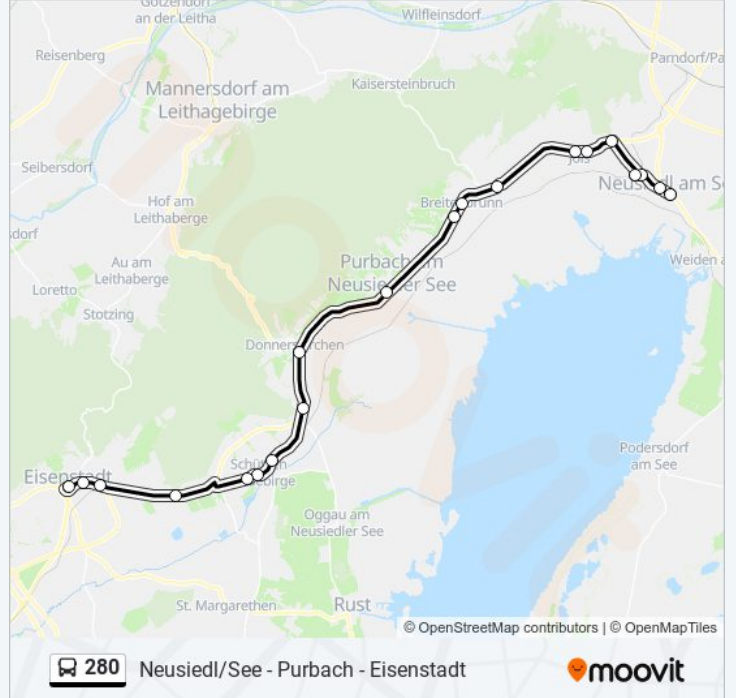

 **280**

Neusiedl/See - Purbach - Eisenstadt

[Hol Dir Die App](#)

Die Buslinie 280 (Neusiedl/See - Purbach - Eisenstadt) hat 7 Routen

(1) Eisenstadt Domplatz: 05:26 - 18:28(2) Neusiedl Am See Hauptplatz: 06:55 - 19:10(3) Parndorf Ort Bahnhof: 22:57

Verwende Moovit, um die nächste Station der Buslinie 280 zu finden und um zu erfahren wann die nächste Buslinie 280 kommt.

Richtung: Eisenstadt Domplatz

20 Haltestellen

[LINIENPLAN ANZEIGEN](#)

Neusiedl am See Hauptplatz
Neusiedl am See Bezirkshauptmannschaft
Neusiedl am See Bahnstraße
Neusiedl am See Bahnhof
Neusiedl am See Zur Alten Mauth
Jois Neuberghöhe
Jois Eisenstädter Straße
Winden/See Eisenstädter Straße
Breitenbrunn/Neusiedler See Türkenturm
Breitenbrunn/Neusiedler See Eisenstädter Str.
Purbach am See Türkentor
Donnerskirchen Bundesstraße
Donnerskirchen Industriegebiet
Schützen am Gebirge Neusiedler Str.
Schützen am Gebirge Ortsmitte
Schützen am Gebirge Bahnhof
Schützen am Geb. Osliper Betonwerk
Eisenstadt Polizeidirektion
Eisenstadt Finanzamt
Eisenstadt Domplatz

Buslinie 280 Fahrpläne

Abfahrzeiten in Richtung Eisenstadt Domplatz

Montag	05:26 - 18:28
Dienstag	05:26 - 18:28
Mittwoch	05:26 - 18:28
Donnerstag	05:26 - 18:28
Freitag	05:26 - 18:28
Samstag	22:58
Sonntag	Kein Betrieb

Buslinie 280 Info

Richtung: Eisenstadt Domplatz

Stationen: 20

Fahrtdauer: 38 Min

Linien Informationen:

Richtung: Neusiedl am See Hauptplatz

20 Haltestellen

[LINIENPLAN ANZEIGEN](#)