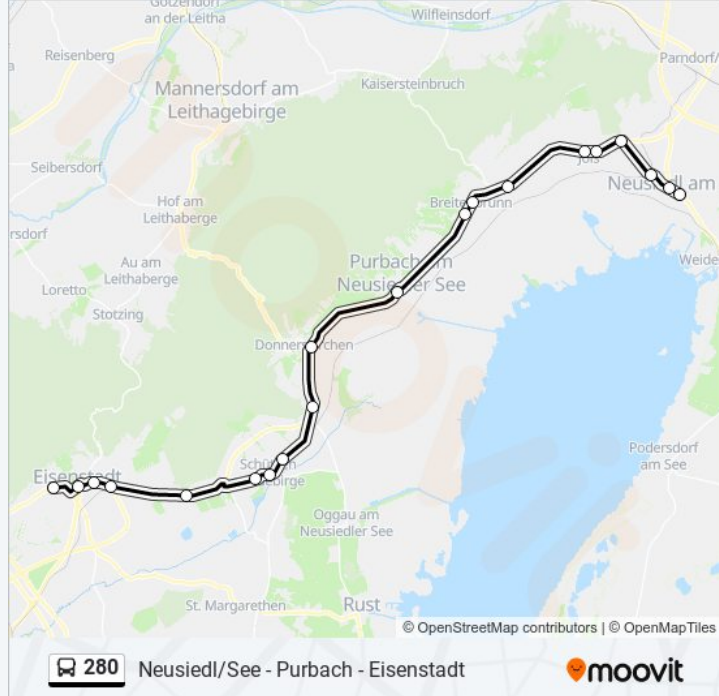

 **280**

Neusiedl/See - Purbach - Eisenstadt

[Hol Dir Die App](#)

Die Buslinie 280 (Neusiedl/See - Purbach - Eisenstadt) hat 7 Routen

(1) Eisenstadt Domplatz: 05:26 - 18:28(2) Neusiedl Am See Hauptplatz: 06:55 - 19:10(3) Parndorf Ort Bahnhof: 22:57

Verwende Moovit, um die nächste Station der Buslinie 280 zu finden und um zu erfahren wann die nächste Buslinie 280 kommt.

Richtung: Eisenstadt Domplatz

20 Haltestellen

[LINIENPLAN ANZEIGEN](#)

Neusiedl am See Hauptplatz
Neusiedl am See Bezirkshauptmannschaft
Neusiedl am See Bahnstraße
Neusiedl am See Bahnhof
Neusiedl am See Zur Alten Mauth
Jois Neuberghöhe
Jois Eisenstädter Straße
Winden/See Eisenstädter Straße
Breitenbrunn/Neusiedler See Türkenturm
Breitenbrunn/Neusiedler See Eisenstädter Str.
Purbach am See Türkentor
Donnerskirchen Bundesstraße
Donnerskirchen Industriegebiet
Schützen am Gebirge Neusiedler Str.
Schützen am Gebirge Ortsmitte
Schützen am Gebirge Bahnhof
Schützen am Geb. Osliper Betonwerk
Eisenstadt Polizeidirektion
Eisenstadt Finanzamt
Eisenstadt Domplatz

Buslinie 280 Info

Richtung: Eisenstadt Domplatz

Stationen: 20

Fahrtdauer: 38 Min

Linien Informationen:

Richtung: Neusiedl am See Hauptplatz

20 Haltestellen

[LINIENPLAN ANZEIGEN](#)

Buslinie 280 Info

Richtung: Neusiedl am See Hauptplatz

Stationen: 20

Fahrtdauer: 38 Min

Linien Informationen:

Neusiedl am See Bezirkshauptmannschaft

Neusiedl am See Hauptplatz

Richtung: Parndorf Ort Bahnhof