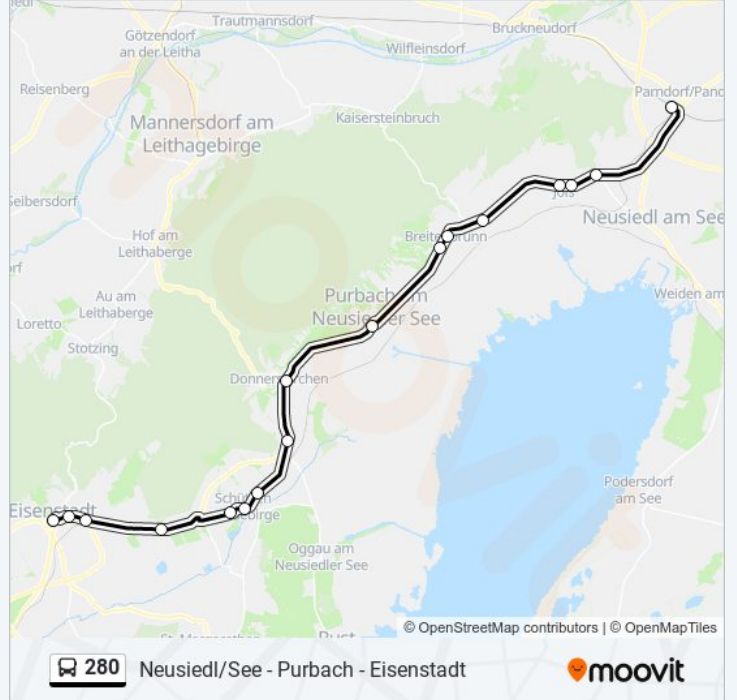

Buslinie 280 Offline Fahrpläne und Netzkarten stehen auf moovitapp.com zur Verfügung. Verwende den [Moovit App](https://moovitapp.com), um Live Bus Abfahrten, Zugfahrpläne oder U-Bahn Fahrplanzeiten zu sehen, sowie Schritt für Schritt Wegangaben für alle öffentlichen Verkehrsmittel in Österreich zu erhalten.

[Über Moovit](#) • [MaaS Lösungen](#) • [Unterstützte Länder](#) • [Mooviter Community](#)

© 2024 Moovit - Alle Rechte vorbehalten

Siehe Live Ankunftszeiten