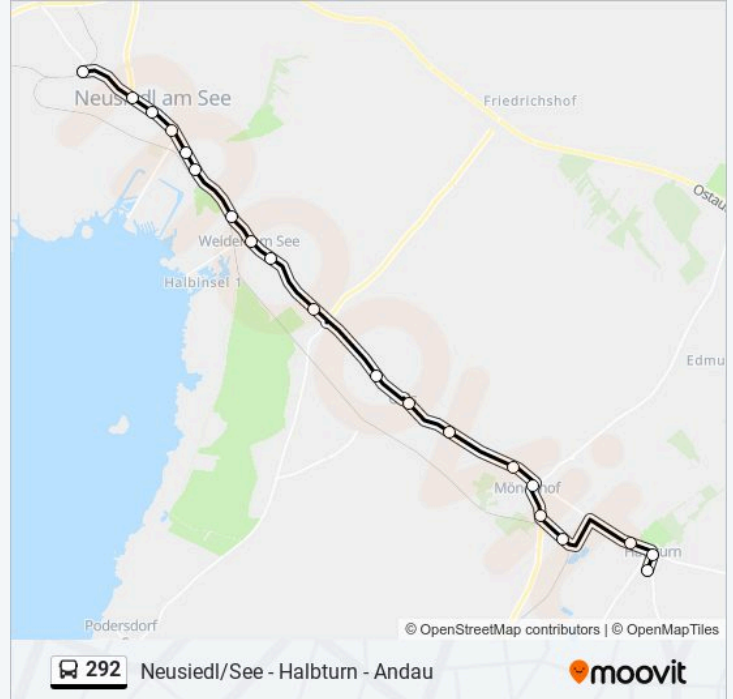

Richtung: Gols Badgasse

Stationen: 6

Fahrtdauer: 8 Min

Linien Informationen:

Richtung: Halbturn Erzherzog-Friedrich-Straße

20 Haltestellen

[LINIENPLAN ANZEIGEN](#)

Neusiedl am See Bahnhof
 Neusiedl am See Bezirkshauptmannschaft
 Neusiedl am See Hauptplatz
 Neusiedl am See Klosterschule
 Neusiedl am See Kaserngasse
 Neusiedl/See Un. Hauptstr.
 Weiden/See Ob. Hauptstraße
 Weiden am See Raiffeisenplatz
 Weiden/See Un. Hauptstraße
 Gols Autobahnzubringer
 Gols Obere Hauptstraße
 Gols Kirche
 Gols Badgasse
 Mönchhof Marienkron
 Mönchhof Stiftsgasse
 Mönchhof Quergasse
 Mönchhof-Halbturn Bahnhof
 Halbturn Wiener Straße

Buslinie 292 Info

Richtung: Halbturn Erzherzog-Friedrich-Straße

Stationen: 20

Fahrtdauer: 27 Min

Linien Informationen:

Halbturn Kriegerdenkmal

Halbturn Erzherzog-Friedrich-Straße

Richtung: Halbturn Kriegerdenkmal

18 Haltestellen

[LINIENPLAN ANZEIGEN](#)

Neusiedl am See Hauptplatz

Neusiedl am See Klosterschule

Neusiedl am See Schulzentrum

Neusiedl am See Kaserngasse

Neusiedl/See Un. Hauptstr.

Weiden/See Ob. Hauptstraße