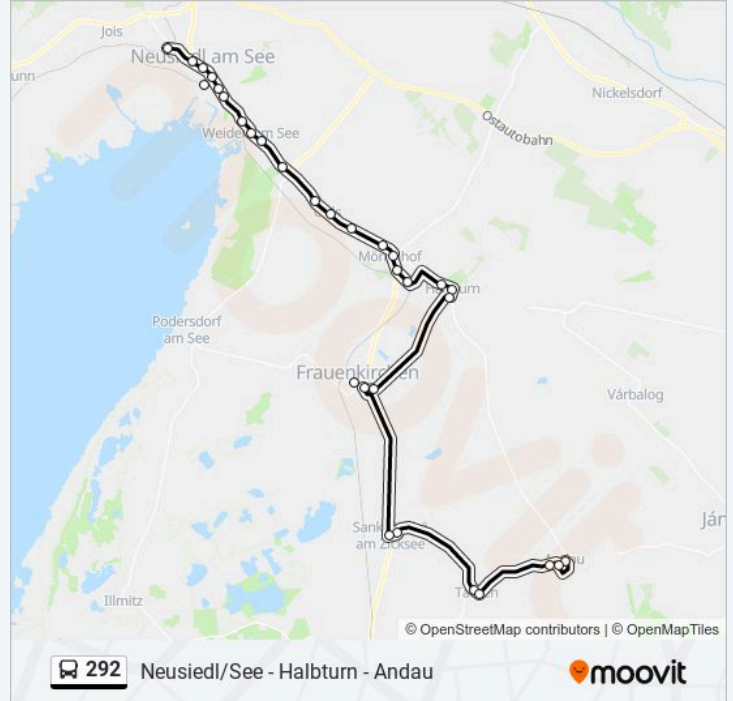

Buslinie 292 Info

Richtung: Andau Kirche

Stationen: 30

Fahrtdauer: 52 Min

Linien Informationen:

Halbturm Erzherzog-Friedrich-Straße

Frauenkirchen Halbturner Straße

Frauenkirchen Kirchenplatz

Frauenkirchen Mühlteich

St. Andrä/Zicksee Ortsmitte

St. Andrä/Zicksee Söllnergasse

Tadten Obere Hauptstraße

Tadten Volksschule

Andau Ödenburger Straße

Andau Friedhof

Andau Kirche

Richtung: Gols Badgasse

6 Haltestellen

[LINIENPLAN ANZEIGEN](#)

Weiden am See Raiffeisenplatz

Weiden/See Un. Hauptstraße

Gols Autobahnzubringer

Gols Obere Hauptstraße

Gols Kirche

Richtung: Gols Badgasse

Stationen: 6

Fahrtdauer: 8 Min

Linien Informationen:

Richtung: Halbturn Erzherzog-Friedrich-Straße

20 Haltestellen

[LINIENPLAN ANZEIGEN](#)

Neusiedl am See Bahnhof
 Neusiedl am See Bezirkshauptmannschaft
 Neusiedl am See Hauptplatz
 Neusiedl am See Klosterschule
 Neusiedl am See Kaserngasse
 Neusiedl/See Un. Hauptstr.
 Weiden/See Ob. Hauptstraße
 Weiden am See Raiffeisenplatz
 Weiden/See Un. Hauptstraße
 Gols Autobahnzubringer
 Gols Obere Hauptstraße
 Gols Kirche
 Gols Badgasse
 Mönchhof Marienkron
 Mönchhof Stiftsgasse
 Mönchhof Quergasse
 Mönchhof-Halbturn Bahnhof
 Halbturn Wiener Straße