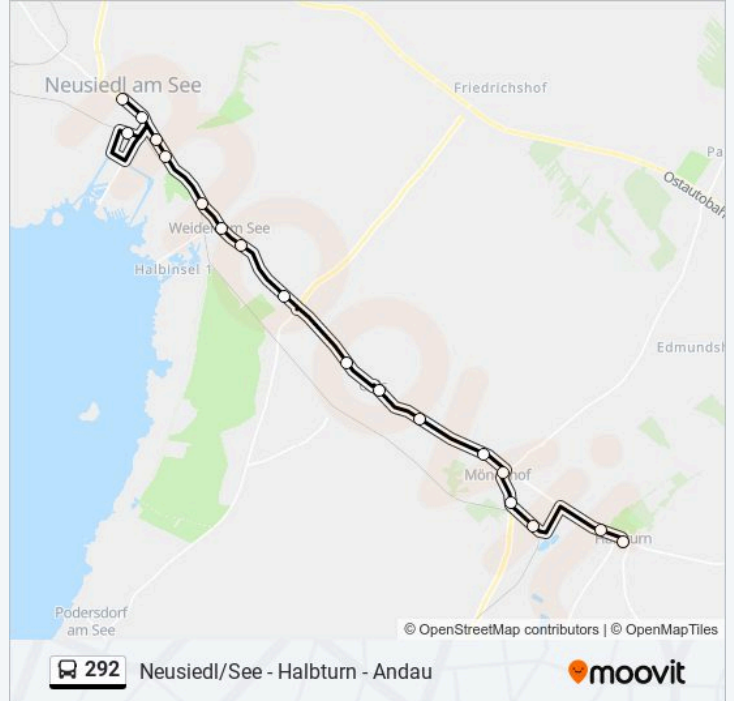

18 Haltestellen

[LINIENPLAN ANZEIGEN](#)

Neusiedl am See Hauptplatz

Neusiedl am See Klosterschule

Neusiedl am See Schulzentrum

Neusiedl am See Kaserngasse

Neusiedl/See Un. Hauptstr.

Weiden/See Ob. Hauptstraße

Weiden am See Raiffeisenplatz

Weiden/See Un. Hauptstraße

Gols Autobahnzubringer

Gols Obere Hauptstraße

Gols Kirche

Gols Badgasse

Mönchhof Marienkron

Mönchhof Stiftsgasse

Mönchhof Quergasse

Mönchhof-Halbturn Bahnhof

Halbturn Wiener Straße

Halbturn Kriegerdenkmal

Buslinie 292 Fahrpläne

Abfahrzeiten in Richtung Halbturn Kriegerdenkmal

Montag	13:41
Dienstag	13:41
Mittwoch	13:41
Donnerstag	13:41
Freitag	13:41
Samstag	Kein Betrieb
Sonntag	Kein Betrieb

Buslinie 292 Info

Richtung: Halbturn Kriegerdenkmal

Stationen: 18

Fahrtdauer: 26 Min

Linien Informationen:

Richtung: Mönchhof-Halbturn Bahnhof

10 Haltestellen

[LINIENPLAN ANZEIGEN](#)