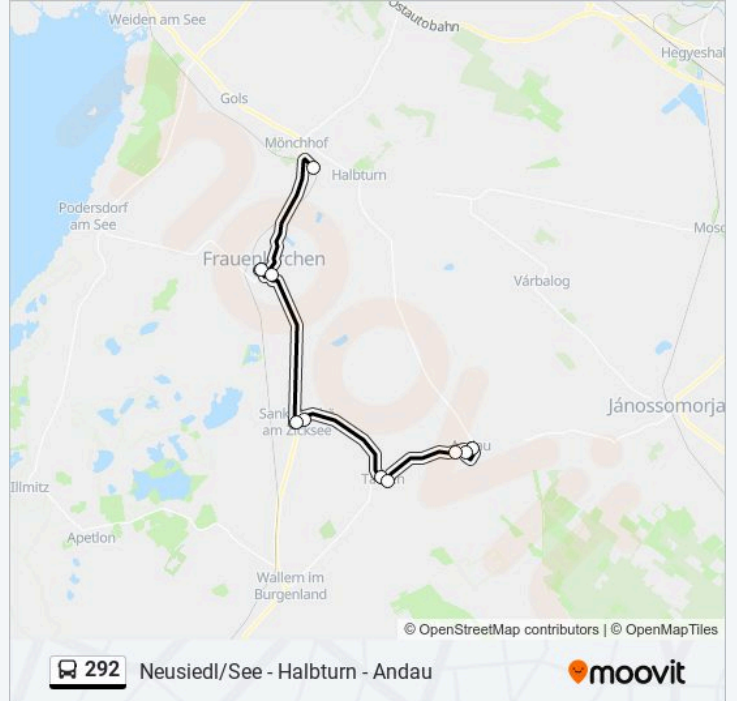

- Andau Kirche
- Andau Friedhof
- Andau Ödenburger Straße
- Tadten Volksschule
- Tadten Obere Hauptstraße
- St. Andrä/Zicksee Söllnergasse
- St. Andrä/Zicksee Ortsmitte
- Frauenkirchen Kirchenplatz
- Frauenkirchen Mühlteich
- Mönchhof-Halbturn Bahnhof

Richtung: Mönchhof-Halbturn Bahnhof

Stationen: 10

Fahrtdauer: 28 Min

Linien Informationen:

Richtung: Neusiedl am See Bahnhof

30 Haltestellen

[LINIENPLAN ANZEIGEN](#)

Andau Kirche
 Andau Friedhof
 Andau Ödenburger Straße
 Tadten Volksschule
 Tadten Obere Hauptstraße
 St. Andrä/Zicksee Söllnergasse
 St. Andrä/Zicksee Ortsmitte
 Frauenkirchen Kirchenplatz
 Frauenkirchen Mühlteich
 Frauenkirchen Halbturner Straße
 Halbturn Erzherzog-Friedrich-Straße
 Halbturn Kriegerdenkmal
 Halbturn Wiener Straße
 Mönchhof-Halbturn Bahnhof
 Mönchhof Quergasse
 Mönchhof Stiftsgasse
 Mönchhof Marienkron
 Gols Badgasse