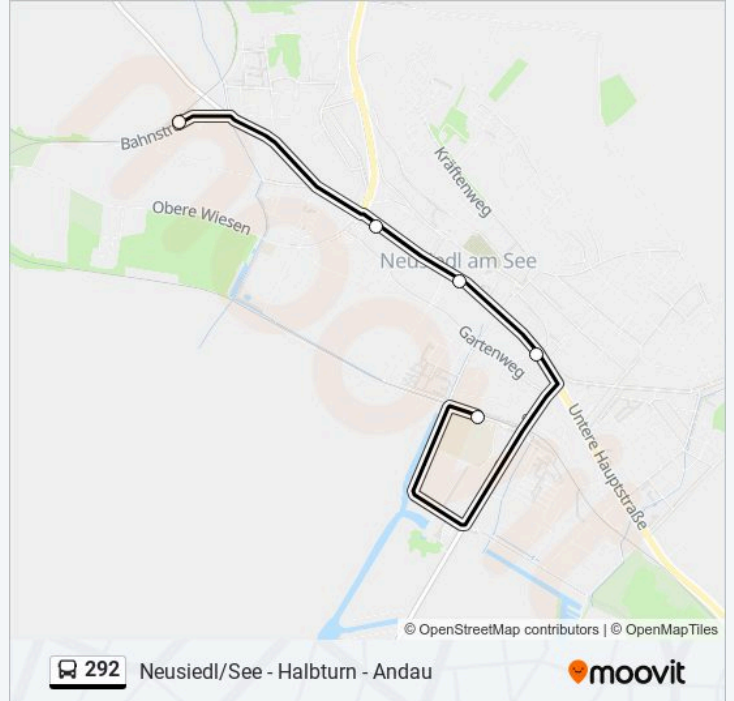

Richtung: Neusiedl am See Schulzentrum

Stationen: 5

Fahrtdauer: 9 Min

Linien Informationen:

Richtung: Neusiedl am See Schulzentrum

27 Haltestellen

[LINIENPLAN ANZEIGEN](#)

- Andau Kirche
- Andau Friedhof
- Andau Ödenburger Straße
- Tadten Volksschule
- Tadten Obere Hauptstraße
- St. Andrä/Zicksee Söllnergasse
- St. Andrä/Zicksee Ortsmitte
- Frauenkirchen Kirchenplatz
- Frauenkirchen Mühlteich
- Frauenkirchen Halbturner Straße
- Halbturn Erzherzog-Friedrich-Straße
- Halbturn Kriegerdenkmal
- Halbturn Wiener Straße
- Mönchhof-Halbturn Bahnhof
- Mönchhof Quergasse
- Mönchhof Stiftsgasse
- Mönchhof Marienkron
- Gols Badgasse