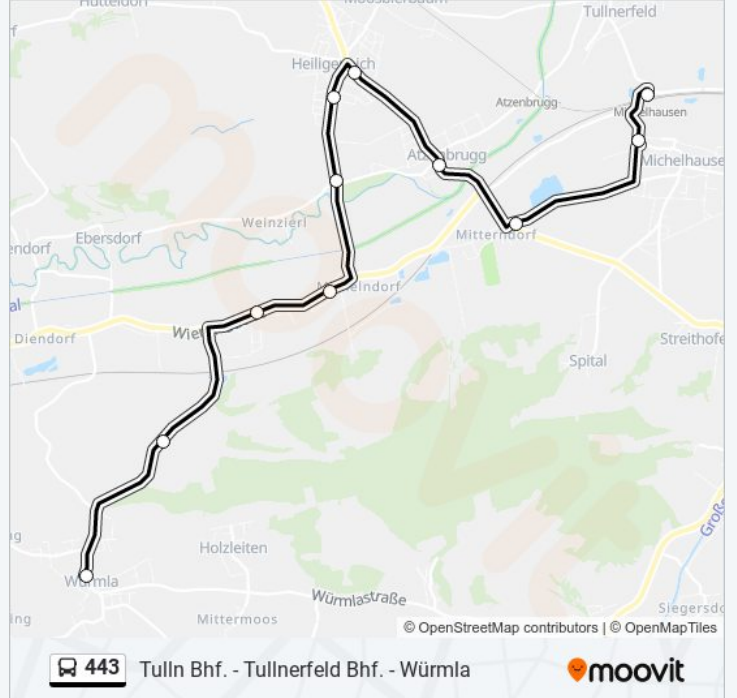

Richtung: Tulln Bahnhof

33 Haltestellen

[LINIENPLAN ANZEIGEN](#)

Würmla Kirchenplatz
Grub/Würmla Ortsmitte
Saladorf Ort
Diendorf B. Würmla Ortsmitte
Diendorf B. Würmla Tautendorfer Straße
Tautendorf Untere Barockstraße
Ebersdorf/Perschling Ortsmitte
Weinzierl/Atzenbrugg Kapelle
Weinzierl/Atzenbrugg Schloss Aumühle
Heiligeneich St. Pöltner Straße
Heiligeneich Wiener Straße
Atzenbrugg Wiener Straße
Mitterndorf/Atzenbrugg Steinfeldstr.
Michelhausen Ruster Straße
Michelhausen Bahnhof
Rust/Tullnerfeld Leopold-Figl-Str.
Rust/Tullnerfeld Figl-Museum
Michelhausen Bahnhof

Buslinie 443 Fahrpläne

Abfahrzeiten in Richtung Tulln Bahnhof

Montag	05:27 - 17:47
Dienstag	05:27 - 17:47
Mittwoch	05:27 - 17:47
Donnerstag	05:27 - 17:47
Freitag	05:27 - 17:47
Samstag	Kein Betrieb
Sonntag	Kein Betrieb

Buslinie 443 Info

Richtung: Tulln Bahnhof

Stationen: 33

Fahrtdauer: 46 Min

Linien Informationen: