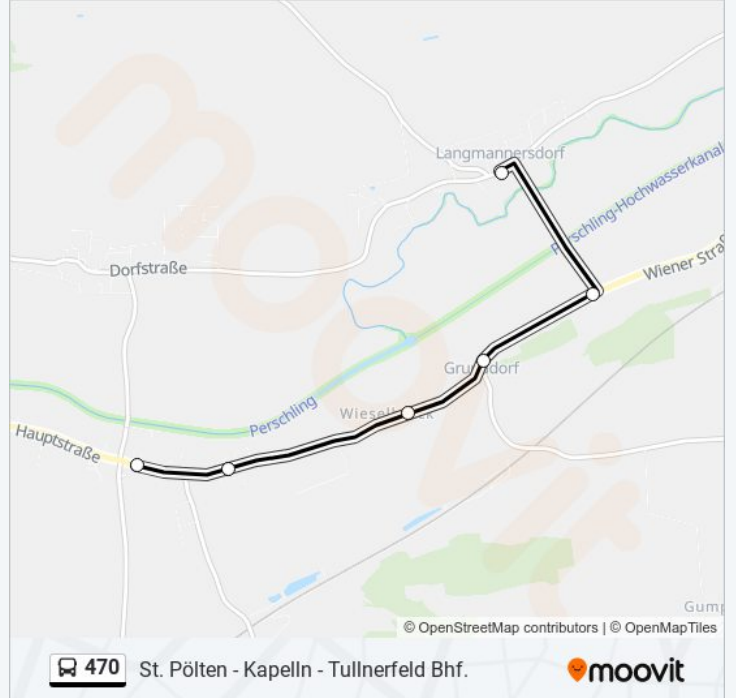

Richtung: St. Pölten Hauptbahnhof

39 Haltestellen

[LINIENPLAN ANZEIGEN](#)

Tullnerfeld Bahnhof
Pixendorf Feuerwehr
Atzelsdorf Kapelle
Atzelsdorf/Tulln am Graben
Michelhausen Gemeindeamt
Michelhausen St. Pöltner Straße
Mitterndorf/Atzenbrugg Steinfeldstr.
Atzenbrugg Wiener Straße
Michelndorf West
Hankenfeld Bundesstraße
Saladorf Ort
Diendorf B. Würmla Ortsmitte
Diendorf B. Würmla Tautendorfer Straße
Tautendorf Untere Barockstraße
Langmannersdorf Johannessteg
Langmannersdorf Dorfplatz
Langmannersdorf Altbachgasse
Weißenkirchen/Perschling Alpenblickgasse

Buslinie 470 Fahrpläne

Abfahrzeiten in Richtung St. pölten Hauptbahnhof

Montag	05:01 - 19:47
Dienstag	05:01 - 19:47
Mittwoch	05:01 - 19:47
Donnerstag	05:01 - 19:47
Freitag	05:01 - 19:47
Samstag	07:16 - 16:47
Sonntag	09:16 - 16:47

Buslinie 470 Info

Richtung: St. Pölten Hauptbahnhof

Stationen: 39

Fahrdauer: 51 Min

Linien Informationen: