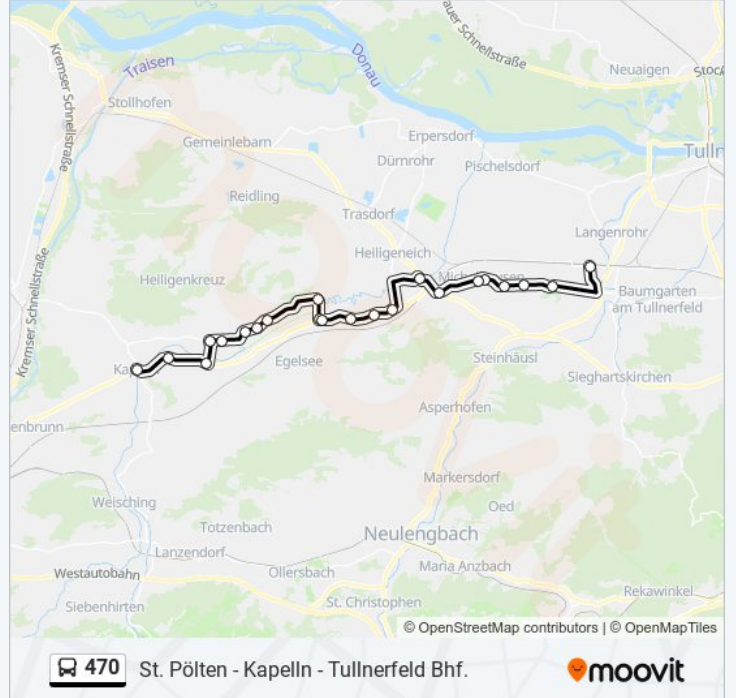

Verwende Moovit, um die nächste Station der Buslinie 470 zu finden und um zu erfahren wann die nächste Buslinie 470 kommt.

Richtung: Kapelln Hauptstraße

22 Haltestellen

[LINIENPLAN ANZEIGEN](#)

Tullnerfeld Bahnhof

Buslinie 470 Info

Richtung: Kapelln Hauptstraße

Stationen: 22

Fahrtdauer: 29 Min

Linien Informationen:

Kapelln Hauptstraße

Richtung: Langmannersdorf Dorfplatz

25 Haltestellen

[LINIENPLAN ANZEIGEN](#)

- St. Pölten Hauptbahnhof
- St. Pölten Daniel-Gran-Schule
- St. Pölten Daniel-Gran-Str./Ams
- St. Pölten Neugebäudeplatz
- St. Pölten Landhaus Nord
- St. Pölten Oberwagram Feuerwehr
- St. Pölten Evn
- St. Pölten Semmelweiggasse
- St. Pölten Megaplex
- Ratzersdorf Ratzersdorfer Weg
- Ratzersdorf Volksschule
- Ratzersdorf Paracelsusweg
- Ratzersdorf Gewerbepark
- Pottenbrunn Hans-Ulbrich-Gasse
- Pottenbrunn Propst-Teufel-Str.
- Pottenbrunn Schloss
- Pottenbrunn am Sand
- Maria Jeutendorf Bundesstraße

Richtung: Langmannersdorf Dorfplatz

Stationen: 25

Fahrdauer: 30 Min

Linien Informationen:

Kapelln Hauptstraße

Katzenberg Landesstraße

Perschling am Berg

Weißkirchen/Perschling Birkenstr.