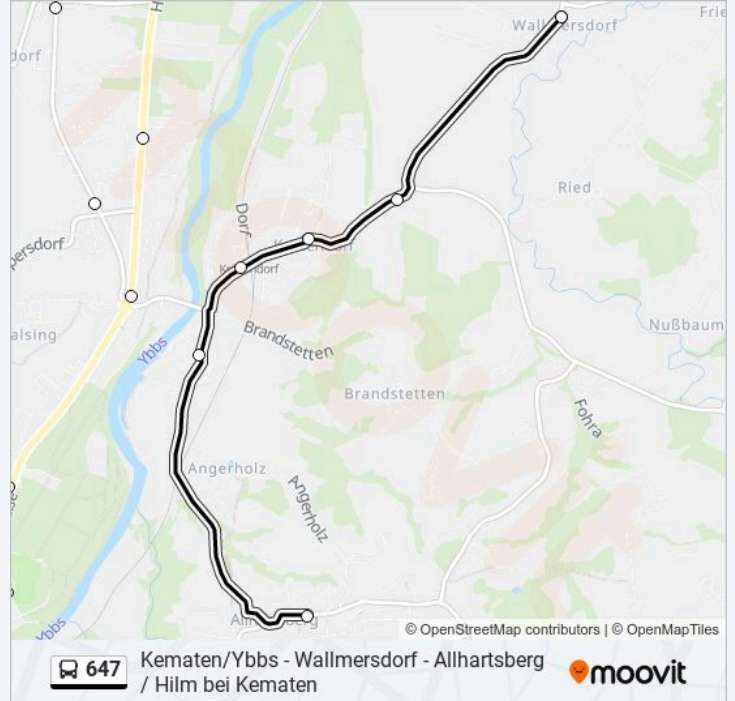

Verwende Moovit, um die nächste Station der Buslinie 647 zu finden und um zu erfahren wann die nächste Buslinie 647 kommt.

Richtung: Allhartsberg Markt/Schulen

15 Haltestellen

[LINIENPLAN ANZEIGEN](#)

Kematen/Ybbs Heide/Haidhof
Kematen/Ybbs Heide/Kalsingsiedlung
Kematen/Ybbs Heide/Abzw. Abetzdorf
Kematen/Ybbs Abzw. Gimpersdorf
Kematen/Ybbs Höfing
Kematen/Ybbs Hausleiten
Kematen/Ybbs Stritzelhof
Kematen/Ybbs Wollmersdorf
Kematen/Ybbs Heide/Haidhof
Kematen/Ybbs Kalsingsiedlung
Kematen/Ybbs 10. Straße
Kematen/Ybbs Gemeindeamt
Allhartsberg Abzw. Krennbauer
Allhartsberg Abzw. Maierhofen
Allhartsberg Markt/Schulen

Buslinie 647 Info

Richtung: Allhartsberg Markt/Schulen

Stationen: 15

Fahrtdauer: 11 Min

Linien Informationen:

Richtung: Hilm Bei Kematen am Graben

11 Haltestellen

[LINIENPLAN ANZEIGEN](#)

Wallmersdorf Ort
 Kröllendorf Schloss
 Kröllendorf Ort
 Kröllendorf Bahnhof
 Allhartsberg Dorf
 Allhartsberg Markt/Schulen
 Allhartsberg Schneiderkreuz
 Allhartsberg Abzw. Maierhofen
 Allhartsberg Abzw. Krennbauer
 Hilm-Kematen Bahnhof
 Hilm Bei Kematen am Graben