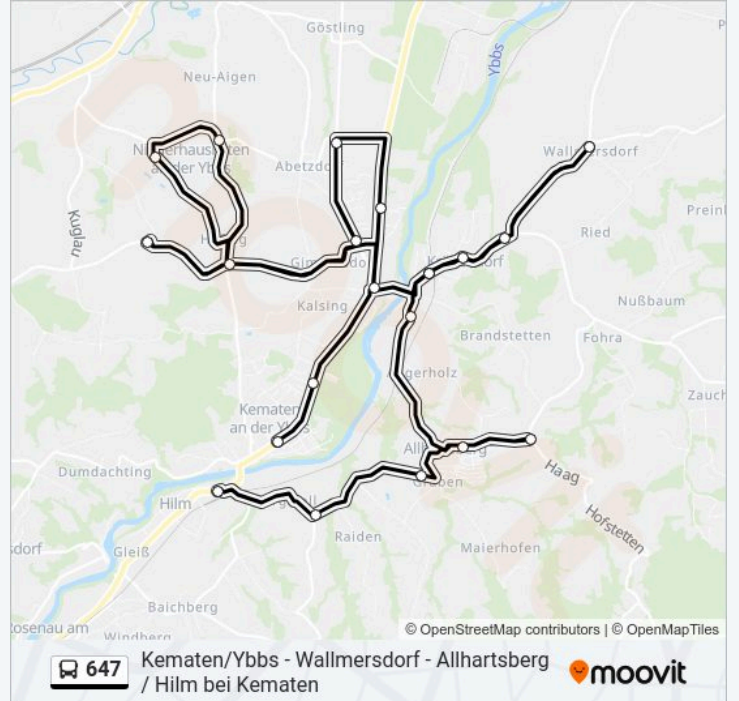

Richtung: Hilm Bei Kematen am Graben

Stationen: 11

Fahrtdauer: 23 Min

Linien Informationen:

Richtung: Kematen/Ybbs Gemeindeamt

21 Haltestellen

[LINIENPLAN ANZEIGEN](#)

- Hilm Bei Kematen am Graben
- Allhartsberg Abzw. Krennbauer
- Allhartsberg Abzw. Maierhofen
- Allhartsberg Markt/Schulen
- Allhartsberg Schneiderkreuz
- Allhartsberg Dorf
- Kröllendorf Bahnhof
- Kröllendorf Ort
- Kröllendorf Schloss
- Wallmersdorf Ort
- Kröllendorf Bahnhof
- Kematen/Ybbs Heide/Haidhof
- Kematen/Ybbs Heide/Kalsingsiedlung
- Kematen/Ybbs Heide/Abzw. Abetzdorf
- Kematen/Ybbs Abzw. Gimpersdorf
- Kematen/Ybbs Höfing
- Kematen/Ybbs Hausleiten
- Kematen/Ybbs Stritzelhof

Buslinie 647 Info

Richtung: Kematen/Ybbs Gemeindeamt

Stationen: 21

Fahrtdauer: 51 Min

Linien Informationen:

Kematen/Ybbs Wollmersdorf

Kematen/Ybbs Kalsingsiedlung

Kematen/Ybbs Gemeindeamt

© 2024 Moovit - Alle Rechte vorbehalten