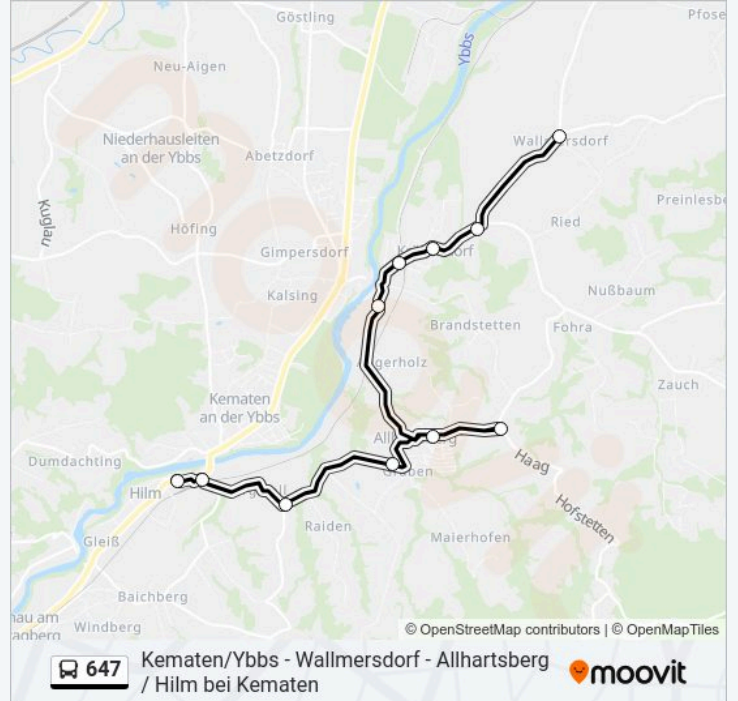

Wallmersdorf Ort
 Kröllendorf Schloss
 Kröllendorf Ort
 Kröllendorf Bahnhof
 Allhartsberg Dorf
 Allhartsberg Markt/Schulen
 Allhartsberg Schneiderkreuz
 Allhartsberg Abzw. Maierhofen
 Allhartsberg Abzw. Krennbauer
 Hilm-Kematen Bahnhof
 Hilm Bei Kematen am Graben

Richtung: Hilm Bei Kematen am Graben

Stationen: 11

Fahrtdauer: 23 Min

Linien Informationen:

Richtung: Kematen/Ybbs Gemeindeamt

21 Haltestellen

[LINIENPLAN ANZEIGEN](#)

- Hilm Bei Kematen am Graben
- Allhartsberg Abzw. Krennbauer
- Allhartsberg Abzw. Maierhofen
- Allhartsberg Markt/Schulen
- Allhartsberg Schneiderkreuz
- Allhartsberg Dorf
- Kröllendorf Bahnhof
- Kröllendorf Ort
- Kröllendorf Schloss
- Wallmersdorf Ort
- Kröllendorf Bahnhof
- Kematen/Ybbs Heide/Haidhof
- Kematen/Ybbs Heide/Kalsingsiedlung
- Kematen/Ybbs Heide/Abzw. Abetzdorf
- Kematen/Ybbs Abzw. Gimpersdorf
- Kematen/Ybbs Höfing
- Kematen/Ybbs Hausleiten
- Kematen/Ybbs Stritzelhof