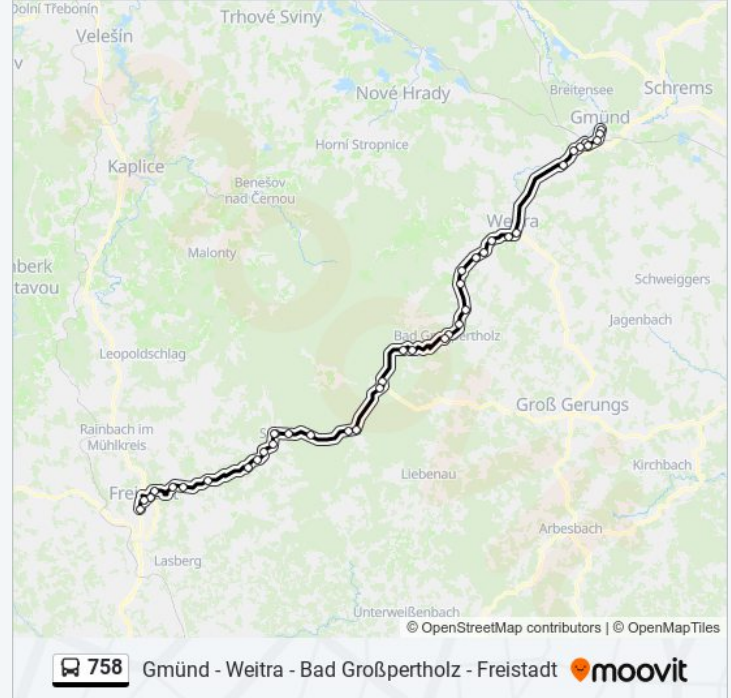

Grünbach/Freistadt Unterrauchenöd

Grünbach/Freist. B38/Abzw. Ort

Freistadt Graben

Freistadt Eglsee

Freistadt Böhmertor (Froschau)

Freistadt Busterminal

758 Gmünd - Weitra - Bad Großpertholz - Freistadt

### Richtung: Gmünd Bezirkshauptmannschaft

42 Haltestellen

[LINIENPLAN ANZEIGEN](#)

Freistadt Busterminal

Freistadt Böhmertor (Froschau)

Freistadt Eglsee

Freistadt Graben