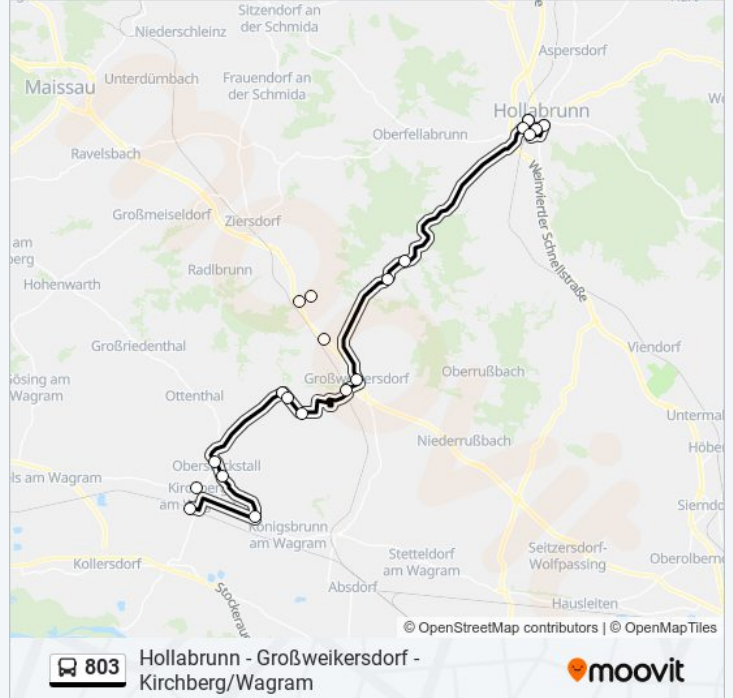

Buslinie 803 Info

Richtung: Großweikersdorf Hauptplatz

Stationen: 11

Fahrtdauer: 10 Min

Linien Informationen:

Richtung: Hollabrunn Bahnhof

18 Haltestellen

[LINIENPLAN ANZEIGEN](#)

- Hollabrunn Kirchenplatz
- Hollabrunn Mittelschule
- Hollabrunn Schulcampus
- Hollabrunn Bahnhof
- Hollabrunn Htl
- Oberthern Ortsmitte
- Unterthern Ortsmitte
- Großweikersdorf Hauptplatz
- Großweikersdorf Bahnhof
- Ruppersthal Kogelstraße
- Ruppersthal Ortsmitte
- Ruppersthal Kirchberger Straße
- Oberstockstall Nord
- Mitterstockstall Nord
- Unterstockstall Herrenstraße
- Kirchberg am Wagram Bhf. A

Buslinie 803 Fahrpläne

Abfahrzeiten in Richtung Kirchberg Am Wagram Bhf.

Montag	05:29 - 16:38
Dienstag	05:29 - 16:38
Mittwoch	05:29 - 16:38
Donnerstag	05:29 - 16:38
Freitag	05:29 - 16:38
Samstag	Kein Betrieb
Sonntag	Kein Betrieb

Buslinie 803 Info

Richtung: Kirchberg am Wagram Bhf.

Stationen: 16

Fahrtdauer: 42 Min

Linien Informationen:

Richtung: Kirchberg am Wagram Marktplatz

16 Haltestellen

[LINIENPLAN ANZEIGEN](#)