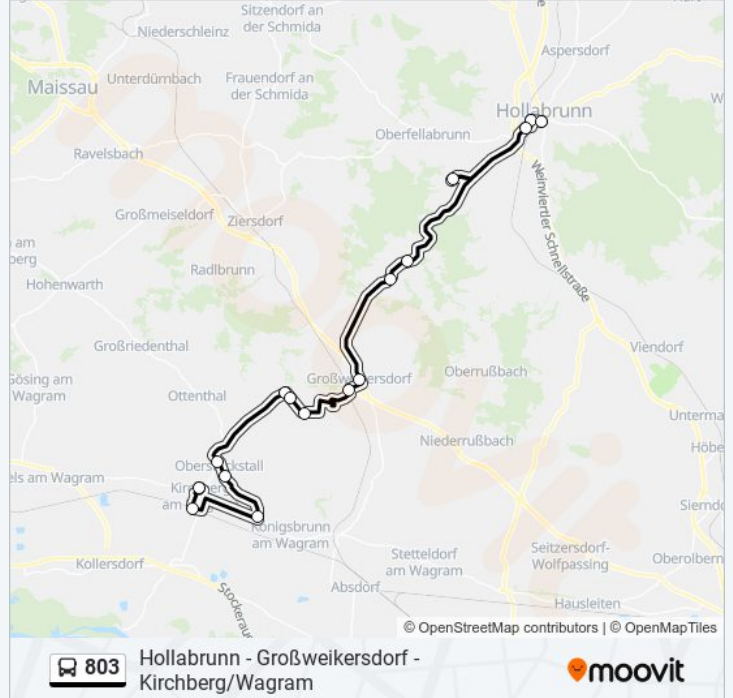

Buslinie 803 Info

Richtung: Kirchberg am Wagram Bhf.

Stationen: 16

Fahrtdauer: 42 Min

Linien Informationen:

Richtung: Kirchberg am Wagram Marktplatz

16 Haltestellen

[LINIENPLAN ANZEIGEN](#)

Hollabrunn Hauptplatz
Hollabrunn Bahnhof
Hollabrunn Htl
Wolfsbrunn Ortsmitte
Oberthern Ortsmitte
Unterthern Ortsmitte
Großweikersdorf Hauptplatz
Großweikersdorf Bahnhof
Ruppersthal Kogelstraße
Ruppersthal Ortsmitte
Ruppersthal Kirchberger Straße
Oberstockstall Nord
Mitterstockstall Nord
Unterstockstall Herrenstraße
Kirchberg am Wagram Bhf. A
Kirchberg am Wagram Marktplatz

Buslinie 803 Fahrpläne

Abfahrzeiten in Richtung Kirchberg Am Wagram Marktplatz

Montag	18:10
Dienstag	18:10
Mittwoch	18:10
Donnerstag	18:10
Freitag	18:10
Samstag	Kein Betrieb
Sonntag	Kein Betrieb

Buslinie 803 Info

Richtung: Kirchberg am Wagram Marktplatz

Stationen: 16

Fahrdauer: 47 Min

Linien Informationen:

Richtung: Ruppersthal Ortsmitte

13 Haltestellen

[LINIENPLAN ANZEIGEN](#)

- Hollabrunn Hauptplatz
- Hollabrunn Bahnhof
- Hollabrunn Htl
- Wolfsbrunn Ortsmitte
- Oberthern Ortsmitte
- Unterthern Ortsmitte
- Großwetzdorf Ortsmitte
- Kleinwetzdorf Kastanienallee
- Baumgarten/Wagram Ortsmitte
- Großweikersdorf Hauptplatz
- Großweikersdorf Bahnhof
- Ruppersthal Kogelstraße
- Ruppersthal Ortsmitte