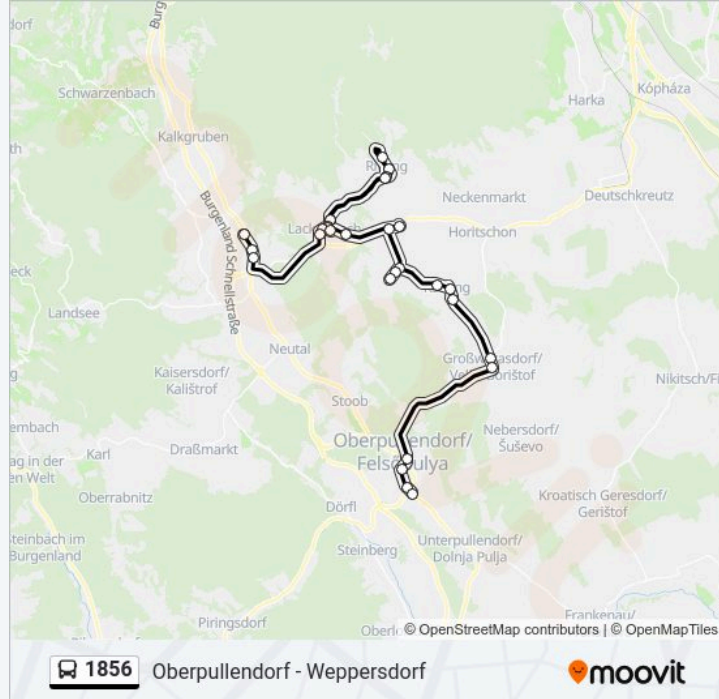

Richtung: Mitterpullendorf Engelberggasse

29 Haltestellen

[LINIENPLAN ANZEIGEN](#)

Weppersdorf Busbahnhof/P+R

Weppersdorf Ortsmitte

Weppersdorf Raiffeisenplatz

Lackenbach Wiener Straße

Lackenbach Haydngasse

Buslinie 1856 Info

Richtung: Mitterpullendorf Engelberggasse

Stationen: 29

Fahrtdauer: 47 Min

Linien Informationen:

Unterfrauenhaid Gemeindeamt

Unterfrauenhaid Feldgasse Ost

Raiding Augasse

Raiding Gemeindeamt

Raiding Sechshauser Straße

Großwarasdorf Johannesgasse

Großwarasdorf Ortsmitte

Oberpullendorf Spitalstraße/Krankenhaus

Oberpullendorf Spitalstraße/Hauptplatz

Oberpullendorf Kirche

Mitterpullendorf Engelberggasse

Richtung: Oberpullendorf Gymnasiumstraße

22 Haltestellen

[LINIENPLAN ANZEIGEN](#)

Weppersdorf Busbahnhof/P+R

Weppersdorf Ortsmitte

Weppersdorf Raiffeisenplatz

Lackenbach Wiener Straße

Lackenbach Haydngasse