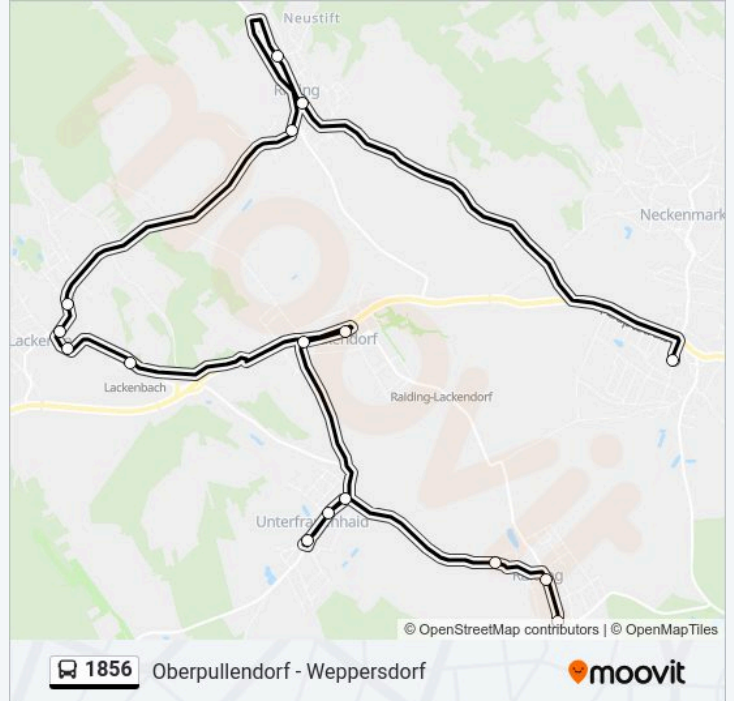

Buslinie 1856 Info

Richtung: Raiding Sechshauer Straße

Stationen: 16

Fahrtdauer: 30 Min

Linien Informationen:

Richtung: Ritzing Gemeindeamt

20 Haltestellen

[LINIENPLAN ANZEIGEN](#)