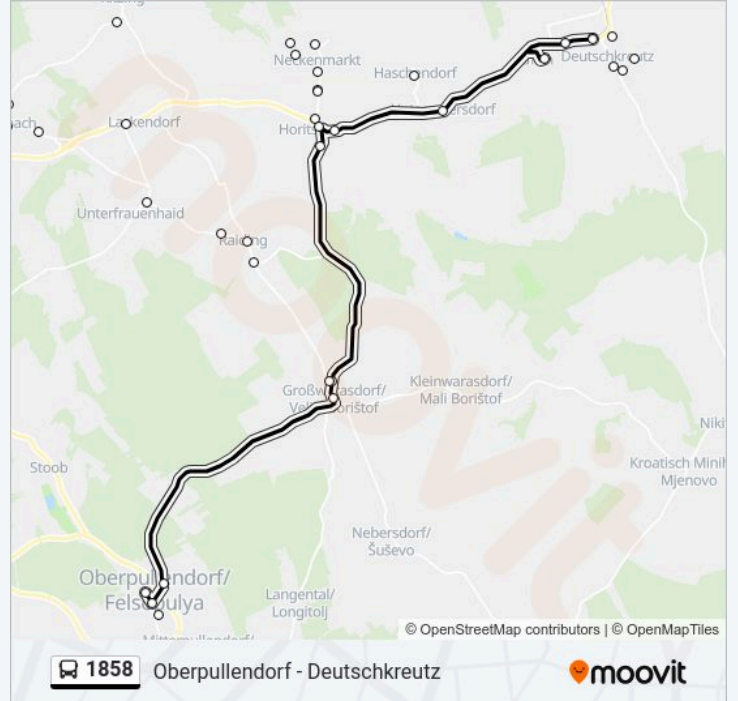

Buslinie 1858 Info

Richtung: Deutschkreutz Bahnhof

Stationen: 24

Fahrtdauer: 33 Min

Linien Informationen:

Horitschon Friedhof

Unterpetersdorf Kirche

Deutschkreutz Wiesengasse

Deutschkreutz Bahnhof

Richtung: Deutschkreutz Europaschule

9 Haltestellen

[LINIENPLAN ANZEIGEN](#)

Deutschkreutz Bahnhof

Deutschkreutz Sportplatzgasse

Deutschkreutz Esterhazygasse

Deutschkreutz Schloßgasse

Deutschkreutz Arbeitergasse Mitte

Deutschkreutz Neubaugasse

Deutschkreutz Mühlallee

Deutschkreutz Zinkendorferstraße

Deutschkreutz Europaschule

Buslinie 1858 Fahrpläne

Abfahrzeiten in Richtung Deutschkreutz
Europaschule

Montag	07:28
Dienstag	07:28
Mittwoch	07:28
Donnerstag	07:28
Freitag	07:28
Samstag	Kein Betrieb
Sonntag	Kein Betrieb

Buslinie 1858 Info

Richtung: Deutschkreutz Europaschule

Stationen: 9

Fahrtdauer: 12 Min

Linien Informationen: