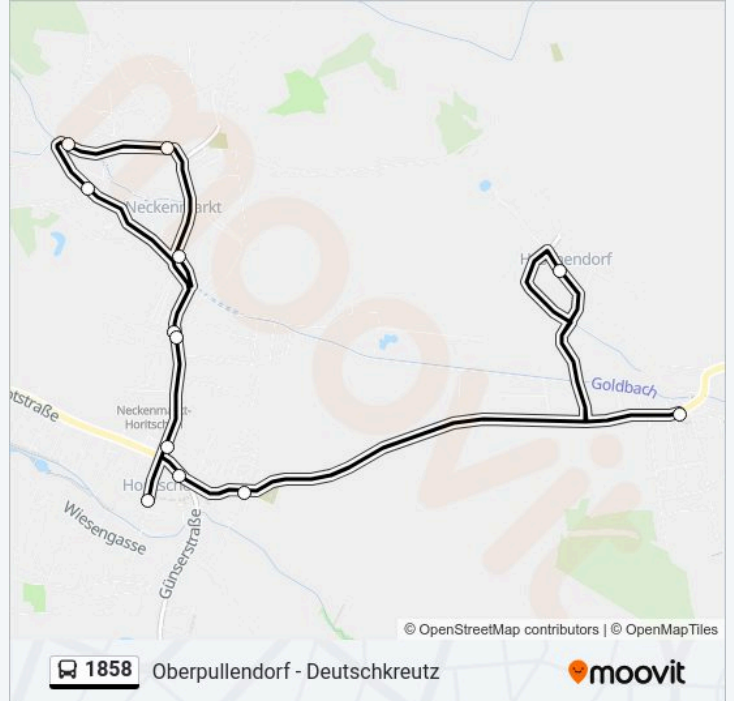

Buslinie 1858 Offline Fahrpläne und Netzkarten stehen auf moovitapp.com zur Verfügung. Verwende den Moovit App, um Live Bus Abfahrten, Zugfahrpläne oder U-Bahn Fahrplanzeiten zu sehen, sowie Schritt für Schritt Wegangaben für alle öffentlichen Verkehrsmittel in Österreich zu erhalten.

© 2024 Moovit - Alle Rechte vorbehalten