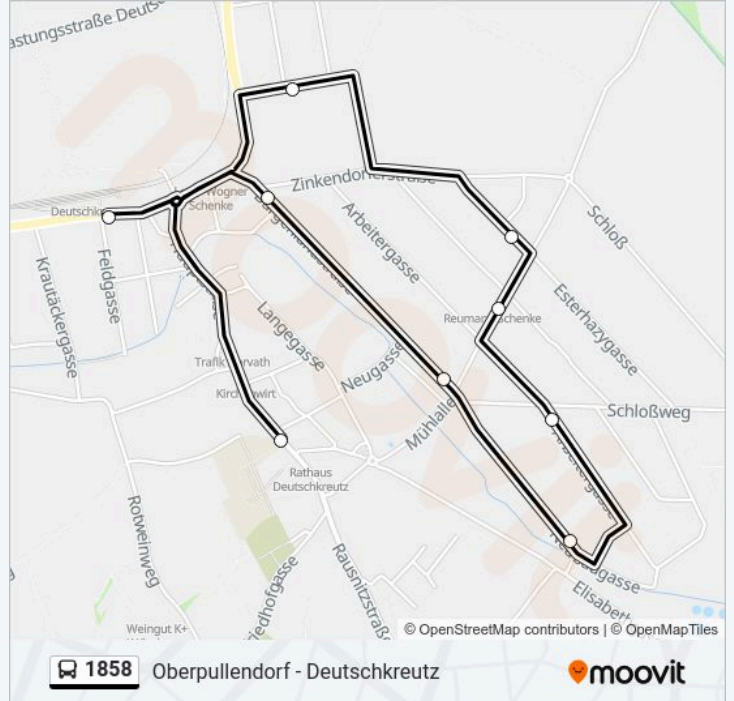

Deutschkreutz Arbeitergasse Mitte

Deutschkreutz Neubaugasse

Deutschkreutz Mühlallee

Deutschkreutz Zinkendorferstraße

Deutschkreutz Europaschule

Buslinie 1858 Fahrpläne

Abfahrzeiten in Richtung Deutschkreutz
Europaschule

Montag	07:28
Dienstag	07:28
Mittwoch	07:28
Donnerstag	07:28
Freitag	07:28
Samstag	Kein Betrieb
Sonntag	Kein Betrieb

Buslinie 1858 Info

Richtung: Deutschkreutz Europaschule

Stationen: 9

Fahrtdauer: 12 Min

Linien Informationen:

Richtung: Deutschkreutz Europaschule

26 Haltestellen

[LINIENPLAN ANZEIGEN](#)

- Raiding Sechshauser Straße
- Raiding Gemeindeamt
- Raiding Augasse
- Unterfrauenhaid Kirche
- Unterfrauenhaid Gemeindeamt
- Unterfrauenhaid Feldgasse Ost
- Lackendorf Rochusgasse
- Lackendorf Heldenplatz
- Lackenbach Bahnweg
- Lackenbach Schloßgasse
- Lackenbach Bergstraße
- Lackenbach Feldgasse
- Ritzing Hauptplatz
- Ritzing Gemeindeamt
- Ritzing Obere Berggasse West
- Horitschon Schulen
- Horitschon Bahnstraße
- Neckenmarkt Elisabethgasse

Richtung: Deutschkreutz Europaschule

Stationen: 26

Fahrtdauer: 44 Min

Linien Informationen:

- Neckenmarkt Rathausgasse Nord
- Neckenmarkt Elisabethgasse
- Horitschon Florianigasse
- Horitschon Friedhof
- Unterpetersdorf Kirche
- Deutschkreutz Wiesengasse
- Deutschkreutz Bahnhof
- Deutschkreutz Europaschule