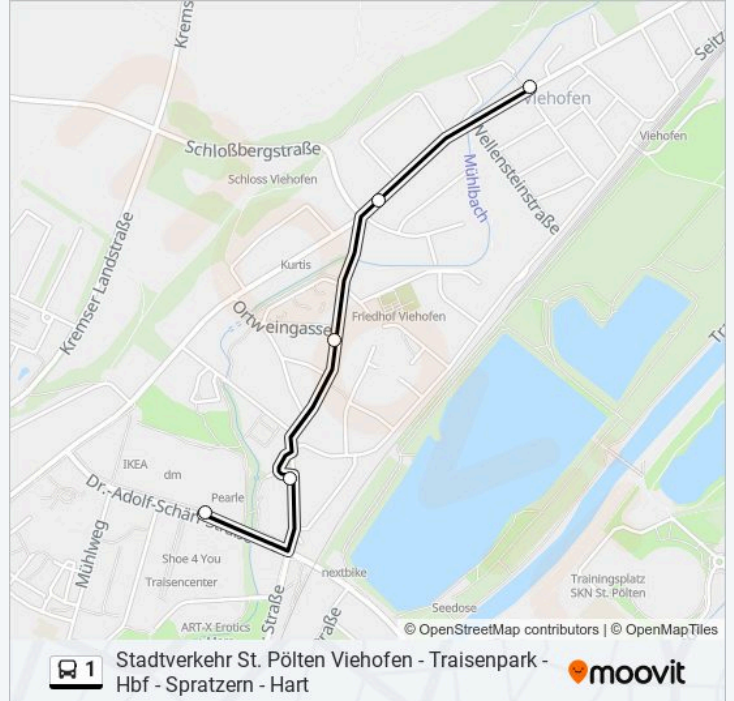

### Richtung: Hart/St. Pölten Ghegastraße

34 Haltestellen

[LINIENPLAN ANZEIGEN](#)

Viehofen Living City  
Viehofen Marienplatz  
Viehofen Ortweingasse  
Viehofen Johannesplatz  
St. Pölten Traisenpark/Dr.-Adolf-Schärf-Straße  
Viehofen Volksheim  
St. Pölten Otto-Glöckel-Schule  
St. Pölten Peppertstraße  
St. Pölten Krankenpflegeschule  
St. Pölten Universitätsklinikum  
St. Pölten Maximilianstraße  
St. Pölten Daniel-Gran-Schule  
St. Pölten Mühlweg/Westbahn  
St. Pölten Hauptbahnhof  
St. Pölten Aquacity  
St. Pölten Linzer Tor  
St. Pölten Kalcherstraße  
St. Pölten Josefskirche  
St. Pölten Stoßgasse  
St. Pölten Gymnasium

### Richtung: St. Pölten Traisenpark/Dr.-Adolf-Schärf-Straße

5 Haltestellen

[LINIENPLAN ANZEIGEN](#)

Viehofen Living City

Viehofen Marienplatz

Viehofen Ortweingasse

Viehofen Johannesplatz

St. Pölten Traisenpark/Dr.-Adolf-Schärf-Straße

### Buslinie 1 Fahrpläne

Abfahrzeiten in Richtung St. pölten Traisenpark/dr.-adolff-Schärf-Straße

Montag	Kein Betrieb
Dienstag	Kein Betrieb
Mittwoch	Kein Betrieb
Donnerstag	Kein Betrieb
Freitag	Kein Betrieb
Samstag	Kein Betrieb
Sonntag	07:19 - 20:19

### Buslinie 1 Info

**Richtung:** St. Pölten Traisenpark/Dr.-Adolf-Schärf-Straße

**Stationen:** 5

**Fahrtdauer:** 5 Min

**Linien Informationen:**