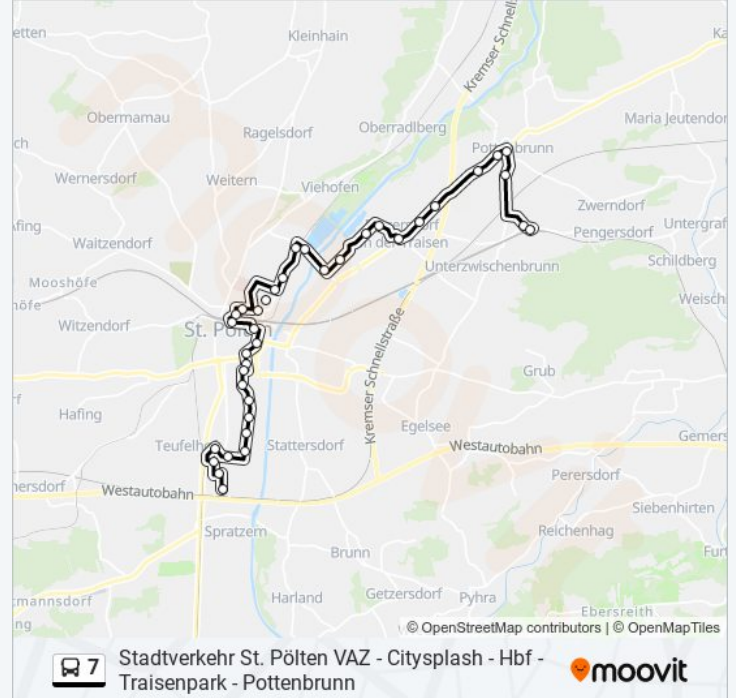

Pottenbrunn Hans-Ulbrich-Gasse

Pottenbrunn Propst-Teufel-Str.

Pottenbrunn Opferplatz

Pottenbrunn Scholzgasse

Pottenbrunn Grabenstraße

Pottenbrunn Bahnhof

Richtung: St. Pölten Hauptbahnhof

22 Haltestellen

[LINIENPLAN ANZEIGEN](#)

Pottenbrunn Bahnhof

Pottenbrunn Grabenstraße

Pottenbrunn Scholzgasse

Pottenbrunn Opferplatz

Pottenbrunn Propst-Teufel-Str.

Pottenbrunn Hans-Ulbrich-Gasse

Ratzersdorf Gewerbepark

Buslinie 7 Info

Richtung: St. Pölten Hauptbahnhof

Stationen: 22

Fahrdauer: 21 Min

Linien Informationen:

- St. Pölten Sportzentrum Nö
- St. Pölten Viehofner See
- St. Pölten Traisenpark/P+R Nord
- St. Pölten Glanzstoff
- St. Pölten M.-Corvinus-Str.
- St. Pölten Eybnerstraße
- St. Pölten Daniel-Gran-Str./Ams
- St. Pölten Daniel-Gran-Schule
- St. Pölten Hbf./Kremser Landstr.
- St. Pölten Hauptbahnhof

Buslinie 7 Info

Richtung: St. Pölten Vaz/Rödlgasse

Stationen: 36

Fahrtdauer: 43 Min

Linien Informationen:

- St. Pölten Daniel-Gran-Str./Ams
- St. Pölten Daniel-Gran-Schule
- St. Pölten Hbf./Kremser Landstr.
- St. Pölten Hauptbahnhof
- St. Pölten Stadtpark
- St. Pölten Neugebäudeplatz
- St. Pölten Steingasse/Ehemalige Synagoge
- St. Pölten Dr.-Th.-Körner-Schule
- St. Pölten Citysplash
- St. Pölten Schrebergasse
- St. Pölten Rilkeplatz
- St. Pölten Leinpaumgasse
- St. Pölten Franz-Peer-Siedlung
- St. Pölten Landsbergerstraße
- St. Pölten Wirtschaftskammer
- St. Pölten Einkaufszentrum Süd
- St. Pölten Tagesstätte
- St. Pölten Vaz/Rödlgasse