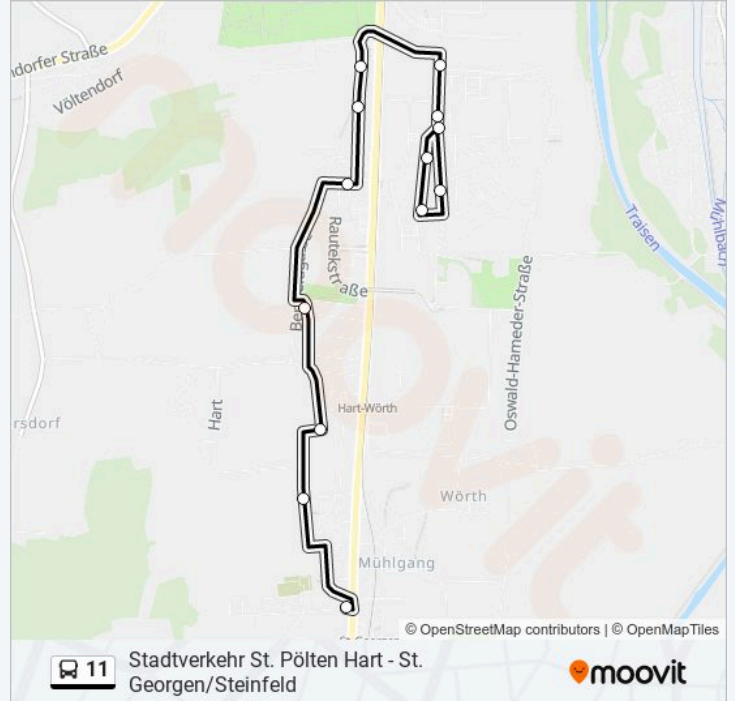

Buslinie 11 Offline Fahrpläne und Netzkarten stehen auf moovitapp.com zur Verfügung. Verwende den Moovit App, um Live Bus Abfahrten, Zugfahrpläne oder U-Bahn Fahrplanzeiten zu sehen, sowie Schritt für Schritt Wegangaben für alle öffentlichen Verkehrsmittel in Österreich zu erhalten.

© 2024 Moovit - Alle Rechte vorbehalten