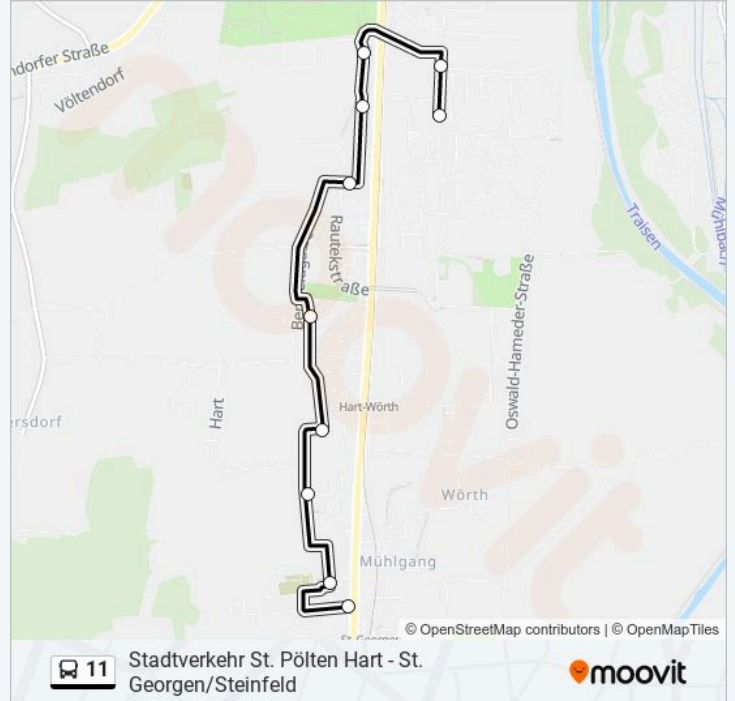

Richtung: Spratzern Wolfenberger Straße

10 Haltestellen

[LINIENPLAN ANZEIGEN](#)

- St. Georgen/Stfd. Schulen
- St. Georgen/Stfd. Kirche
- St. Georgen/Stfd. Grimmgasse
- Hart/St. Pölten Ferdinand-Wurm-Straße
- Hart/St. Pölten Zusergasse
- Hart/St. Pölten Teslastraße
- Spratzern Ernst-Maerker-Str.
- Spratzern Brunnenfeld
- Spratzern Wörther Straße
- Spratzern Wolfenberger Straße

Buslinie 11 Fahrpläne

Abfahrzeiten in Richtung Spratzern Wolfenberger Straße

Montag	07:28 - 16:28
Dienstag	07:28 - 16:28
Mittwoch	07:28 - 16:28
Donnerstag	07:28 - 16:28
Freitag	07:28 - 16:28
Samstag	Kein Betrieb
Sonntag	Kein Betrieb

Buslinie 11 Info

Richtung: Spratzern Wolfenberger Straße

Stationen: 10

Fahrtdauer: 12 Min

Linien Informationen:

Richtung: St. Georgen/Stfd. Schulen

13 Haltestellen

[LINIENPLAN ANZEIGEN](#)

Spratzern Wolfenberger Straße

Hart/St. Pölten Georg-Sigl-Str.

Hart/St. Pölten Peter-Anich-Str.

Hart/St. Pölten Ghegastraße

Spratzern Wolfenberger Straße

Spratzern Wörther Straße

Spratzern Brunnenfeld

Spratzern Ernst-Maerker-Str.