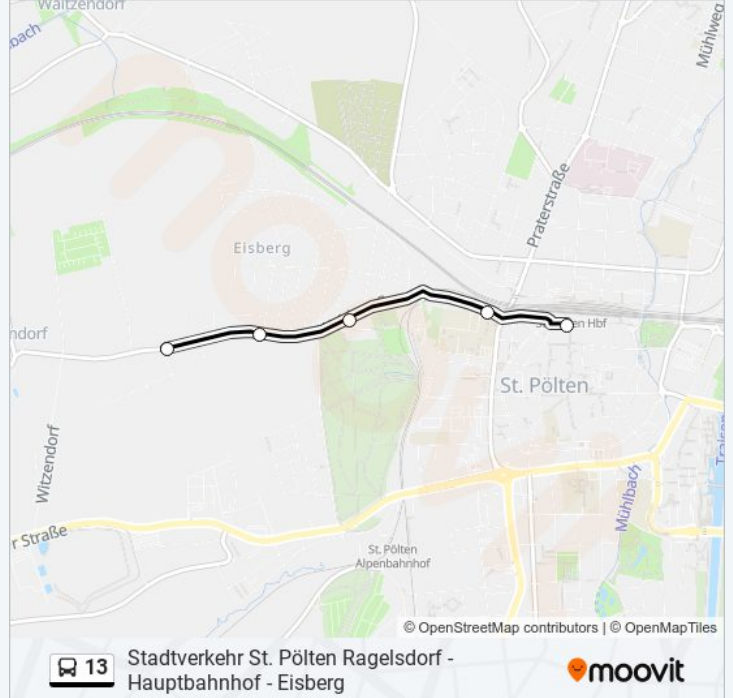

Verwende Moovit, um die nächste Station der Buslinie 13 zu finden und um zu erfahren wann die nächste Buslinie 13 kommt.

Richtung: Ragelsdorf Ort

14 Haltestellen

[LINIENPLAN ANZEIGEN](#)

St. Pölten Hugo-Wolf-Straße
St. Pölten Mörikestraße
St. Pölten Egon-Wellesz-Gasse
St. Pölten Waldstraße/Htl
St. Pölten Hauptbahnhof
St. Pölten Mühlweg/Westbahn
St. Pölten Daniel-Gran-Schule
St. Pölten Maximilianstraße
St. Pölten Universitätsklinikum
St. Pölten Propst-Führer-Str.
St. Pölten Wirtschaftshof
Weitern/St. Pölten West
Weitern/St. Pölten Josef-Tobner-Gasse
Ragelsdorf Ort

Buslinie 13 Info

Richtung: Ragelsdorf Ort

Stationen: 14

Fahrtdauer: 20 Min

Linien Informationen:

Richtung: St. Pölten Hauptbahnhof

5 Haltestellen

[LINIENPLAN ANZEIGEN](#)

St. Pölten Hugo-Wolf-Straße

St. Pölten Mörikestraße

St. Pölten Egon-Wellesz-Gasse

St. Pölten Waldstraße/Htl

St. Pölten Hauptbahnhof

Buslinie 13 Fahrpläne

Abfahrzeiten in Richtung St. pölten Hauptbahnhof

Montag	19:28
Dienstag	19:28
Mittwoch	19:28
Donnerstag	19:28
Freitag	19:28
Samstag	Kein Betrieb
Sonntag	Kein Betrieb

Buslinie 13 Info

Richtung: St. Pölten Hauptbahnhof

Stationen: 5

Fahrdauer: 6 Min

Linien Informationen:

Richtung: St. Pölten Hugo-Wolf-Straße

18 Haltestellen

[LINIENPLAN ANZEIGEN](#)