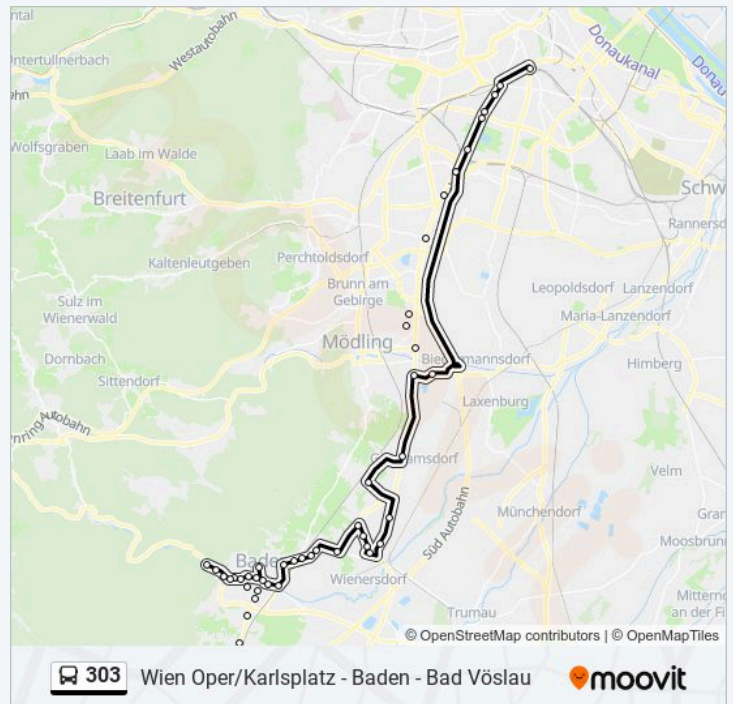

Die Buslinie 303 (Wien Oper/Karlsplatz - Baden - Bad Vöslau) hat 4 Routen

(1) Bad Vöslau Bahnhof: 00:06 - 23:06(2) Baden Rauhenstein: 18:06 - 22:06(3) Baden Strandbad: 02:26 - 03:26(4) Wien Hauptbahnhof: 00:50 - 23:38

Richtung: Baden Rauenstein

42 Haltestellen

Buslinie 303 Fahrpläne

Abfahrzeiten in Richtung Baden Rauenstein

- Wien Hauptbahnhof
- Wien Matzleinsdorfer Platz
- Wien Kundratstraße
- Wien Spinnerin am Kreuz
- Wien Altdorferstraße
- Wien Triester Str./Computerstr.
- Wien Triester Straße/Anton-Baumgartner-Straße
- Wien Neu Erlaa
- Wien Schönwiesegasse
- Vösendorf-Siebenhirten
- Vösendorf Scs B17
- Maria Enzersdorf Südstadt Bsfz
- Maria Enzersdorf Südstadt Zentrum
- Wiener Neudorf Bahnhof
- Wiener Neudorf Griesfeld
- Neu-Guntramsdorf Lokalbahn
- Guntramsdorf Hauptstraße/B17
- Gumpoldskirchen Heidestraße
- Möllersdorf Lokalbahn
- Traiskirchen Margarethenstraße
- Traiskirchen Lokalbahn
- Traiskirchen Mittelschule
- Traiskirchen Europaplatz
- Traiskirchen Goethesiedlung
- Pfaffstätten Wiener Straße
- Pfaffstätten Bahngasse
- Pfaffstätten Prechtlgasse
- Baden Trabrenngasse
- Baden Goethegasse
- Baden Wiener Straße
- Baden Bahnhof

Guntramsdorf Hauptstraße/B17

Wiener Neudorf Bahnhof

Maria Enzersdorf Südstadt Zentrum

Maria Enzersdorf Südstadt Bsfz

Vösendorf-Siebenhirten

Wien Neu Erlaa

Wien Triester Str./Sterngasse

Wien Triester Str./Computerstr.

Buslinie 303 Info

Richtung: Wien Hauptbahnhof

Stationen: 43

Fahrtdauer: 64 Min

Linien Informationen:

Wien Altdorferstraße

Wien Spinnerin am Kreuz

Wien Kundratstraße