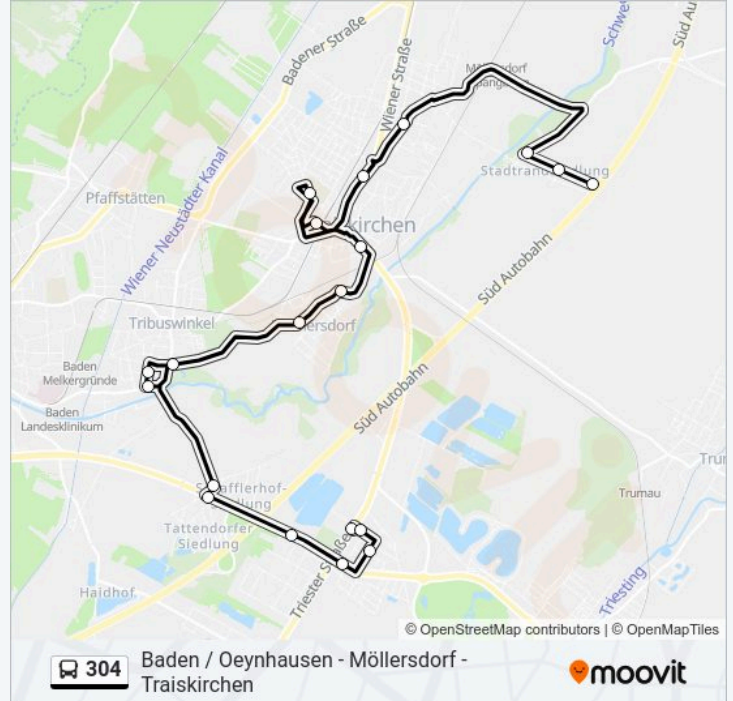

Die Buslinie 304 (Baden / Oeynhausen - Möllersdorf - Traiskirchen) hat 6 Routen

(1) Baden Bahnhof: 06:16(2) Baden Josefsplatz: 06:42 - 15:59(3) Möllersdorf Volksschule: 07:31(4) Oeynhausen Kirche: 11:19 - 15:08(5) Traiskirchen Stadtrandsiedlung: 06:58 - 18:05(6) Tribuswinkel Volksschule: 11:12

Stationen: 15

Fahrtdauer: 20 Min

Linien Informationen:

Richtung: Baden Josefsplatz

17 Haltestellen

[LINIENPLAN ANZEIGEN](#)

- Traiskirchen Stadtrandsiedlung
- Traiskirchen Grüne Gasse
- Traiskirchen Kugelzipfgasse
- Möllersdorf Karl-Adlitzer-Str.
- Traiskirchen Margarethenstraße
- Traiskirchen Mittelschule
- Traiskirchen Lokalbahn
- Traiskirchen Hauptplatz
- Traiskirchen Gregor-Mendel-Straße
- Traiskirchen Georg-Skrianz-Platz
- Tribuswinkel Leedorfer Straße
- Tribuswinkel J.-Lichtenecker-Gasse
- Tribuswinkel Schlehengasse
- Baden Landeskrankenhaus
- Baden Bahnhof
- Baden Wassergasse
- Baden Josefsplatz

Buslinie 304 Info

Richtung: Oeynhausen Kirche

Stationen: 20

Fahrtdauer: 31 Min

Linien Informationen:

Oeynhausen Anton-Kubernat-Str.

Oeynhausen Kirche

Richtung: Traiskirchen Stadtrandsiedlung

20 Haltestellen

[LINIENPLAN ANZEIGEN](#)

Baden Bahnhof

Baden Leesdorf

Baden Landeskrankenhaus

Tribuswinkel Schlehengasse

Tribuswinkel Volksschule

Tribuswinkel Leesdorfer Straße