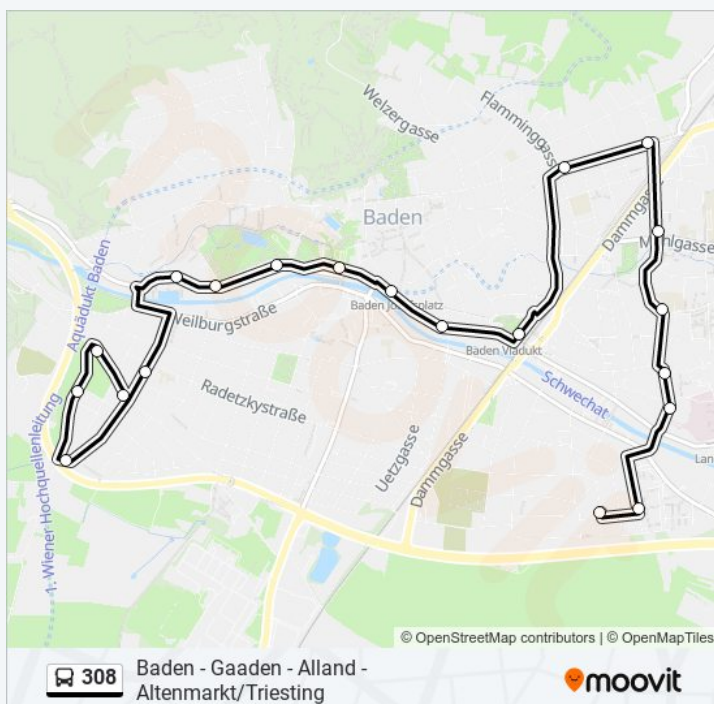

Richtung: Baden Friedrichstraße

20 Haltestellen

[LINIENPLAN ANZEIGEN](#)

- Baden Hartergasse
- Baden Schießgraben
- Baden Rathgasse
- Baden Wimmergasse
- Baden Htl/Lbs
- Baden Braunstraße
- Baden Goethegasse
- Baden Wiener Straße
- Baden Bahnhof
- Baden Wassergasse
- Baden Josefsplatz
- Baden Johannesbad
- Baden Pelzgasse
- Baden Doblhoffgasse
- Baden Strandbad
- Baden Wenzelspitz
- Baden Dörflergasse
- Baden Jägerhausgasse
- Baden Albrechtgasse
- Baden Friedrichstraße

Richtung: Baden Friedrichstraße

Stationen: 20

Fahrtdauer: 25 Min

Linien Informationen:

Richtung: Baden Haidhof-Siedlung

50 Haltestellen

[LINIENPLAN ANZEIGEN](#)

Altenmarkt/Triesting Ortsmitte
Altenmarkt/Triesting Abzw. Hafnerberg
Hafnerberg Kirche
Nöstach Hafnerbergstraße
Nöstach Ortsmitte
Nöstach Dörfel
Alland Reha-Zentrum
Alland Abzw. Reha-Zentrum
Alland Neuhof
Alland Hauptplatz
Alland Fichtengasse
Heiligenkreuz Mayerlinghöhe
Heiligenkreuz Stift/Badner Tor
Heiligenkreuz Volksschule
Heiligenkreuz Friedhof
Gaaden Abzw. Füllenberg
Gaaden Kirchenplatz
Gaaden Feuerwehr
Siegenfeld Hochweg
Siegenfeld Kirchenplatz
Siegenfeld Badner Straße
Siegenfeld Rosental
Helenental Abzw. Siegenfeld
Baden Jammerpepi
Baden Rauhenstein
Baden Helenenstraße 53
Baden Helenenstr./Aquädukt
Baden Hildegardbrücke
Baden Strandbad
Baden Doblhoffgasse