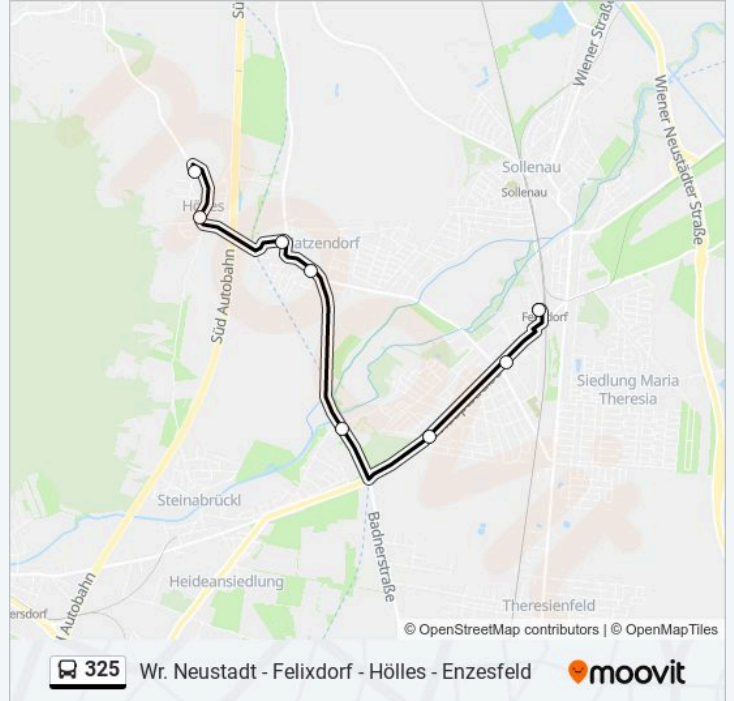

8 Haltestellen

[LINIENPLAN ANZEIGEN](#)

Hölles Wiesenweg

Hölles Feuerwehr

Matzendorf Höllesstraße

Matzendorf Badener Straße

Steinabrückl Badener Straße

Felixdorf Hugo-Etrich-Gasse

Buslinie 325 Info

Richtung: Felixdorf Bahnhof

Stationen: 8

Fahrdauer: 11 Min

Linien Informationen:

Richtung: Hölles Wiesenweg

33 Haltestellen

[LINIENPLAN ANZEIGEN](#)

- Wiener Neustadt Hauptbahnhof B
- Wiener Neustadt Kollonitschgasse
- Wiener Neustadt Herzog-Leopold-Straße
- Wiener Neustadt Babenbergerring
- Wiener Neustadt J.-V.-Nepomuk-Platz
- Wiener Neustadt Landesklinikum
- Wiener Neustadt Auge Gottes
- Wiener Neustadt B17/Friedhof
- Wiener Neustadt Wiener Str./Stadionstr.
- Wiener Neustadt B17/Samuel-Morse-Str.
- Wiener Neustadt Wiener Straße 123
- Theresienfeld Flugfeldstraße
- Theresienfeld Berufsschule
- Theresienfeld Kirche
- Theresienfeld Petrigasse
- Siedlung Maria Theresia Wr. Neustädter Str.
- Siedlung Maria Theresia Gartengasse
- Siedlung Maria Theresia Buchengasse