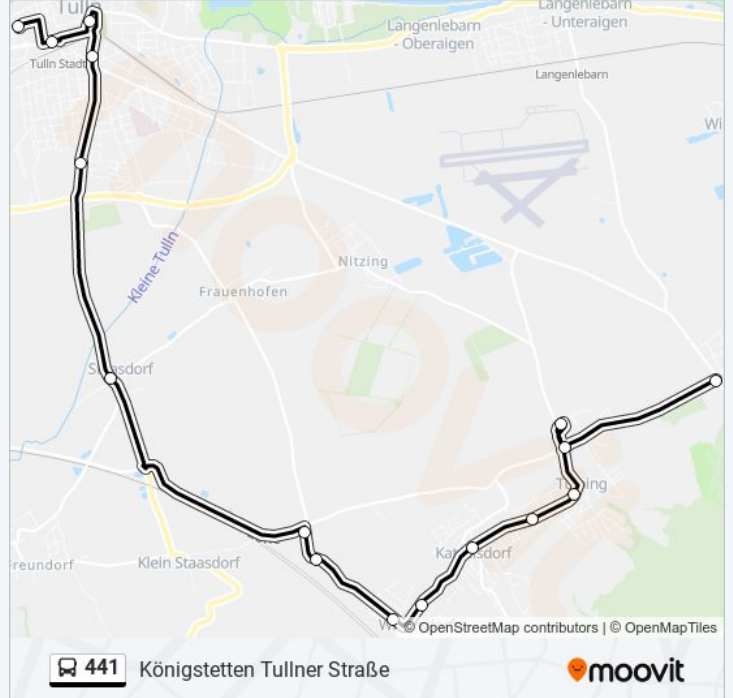

Richtung: Königstetten Tullner Straße

16 Haltestellen

[LINIENPLAN ANZEIGEN](#)

- Tulln Schubertpark
- Tulln Franz-Josef-Straße
- Tulln Wilhelmstraße
- Tulln Feuerwehr
- Tulln Umspannwerk
- Staasdorf Ort
- Chorherrn Ortsmitte
- Chorherrn Feuerwehr
- Wilfersdorf/Tulln Kapellenstr.
- Wilfersdorf/Tulln Ortsmitte
- Katzelsdorf am Wienerwald Hauptplatz
- Tulbing Katzelsdorfer Straße
- Tulbing Hauptstraße
- Tulbing Volksschule
- Tulbing Klostergasse
- Königstetten Tullner Straße

Richtung: Königstetten Tullner Straße

Stationen: 16

Fahrtdauer: 25 Min

Linien Informationen:

Richtung: Staasdorf Ort

7 Haltestellen

[LINIENPLAN ANZEIGEN](#)

- Tulln Schubertpark
- Tulln Franz-Josef-Straße
- Tulln Wilhelmstraße
- Tulln Feuerwehr
- Tulln Frauentorgasse/Vs II
- Tulln Umspannwerk
- Staasdorf Ort

Stationen: 7

Fahrdauer: 10 Min

Linien Informationen:

Richtung: Tulln Schubertpark

26 Haltestellen

[LINIENPLAN ANZEIGEN](#)

Zeiselmauer-Königstetten Bhf.
 Wolfpassing/Tulln Tullner Straße
 Königstetten Neuwaldegger Straße
 Königstetten Feuerwehr
 Königstetten Kirche
 Königstetten Tullner Straße
 Tulbing Klostergasse
 Tulbing Hauptstraße
 Tulbing Katzelsdorfer Straße
 Katzelsdorf am Wienerwald Hauptplatz
 Wilfersdorf/Tulln Ortsmitte
 Wilfersdorf/Tulln Kapellenstr.
 Chorherrn Feuerwehr
 Chorherrn Ortsmitte
 Staasdorf Ort
 Staasdorf Ort
 Frauenhofen Bei Tulln
 Nitzing Feuerwehr