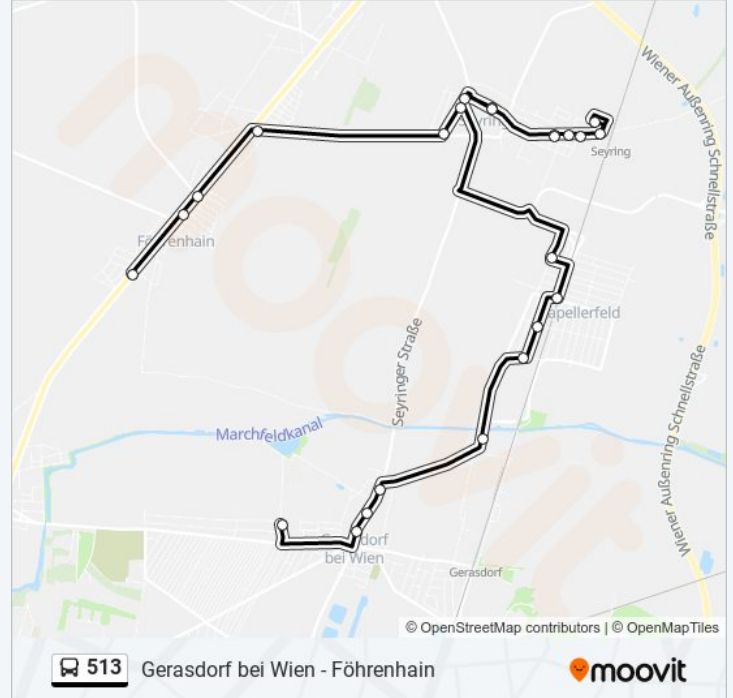

Gerasdorf Postamt

Gerasdorf Mittelschule

Gerasdorf Mittelschule

Gerasdorf Volksschule

Buslinie 513 Offline Fahrpläne und Netzkarten stehen auf moovitapp.com zur Verfügung. Verwende den Moovit App, um Live Bus Abfahrten, Zugfahrpläne oder U-Bahn Fahrplanzeiten zu sehen, sowie Schritt für Schritt Wegangaben für alle öffentlichen Verkehrsmittel in Österreich zu erhalten.

© 2024 Moovit - Alle Rechte vorbehalten