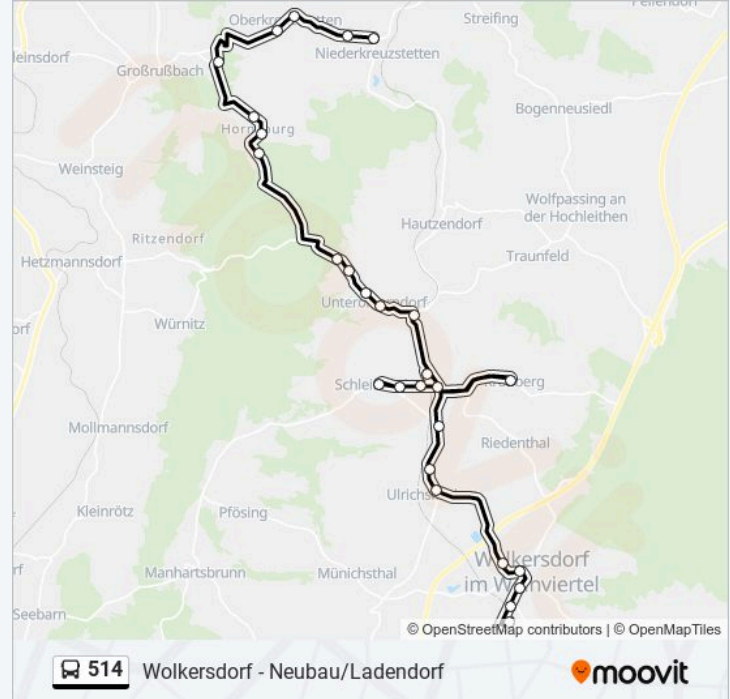

### Buslinie 514 Info

**Richtung:** Niederkreuzstetten Feuerwehr

**Stationen:** 27

**Fahrtdauer:** 41 Min

**Linien Informationen:**

Schleinbach Bahnstraße 27/32

Schleinbach Hauptplatz

Schleinbach Bahnhof

Unterolberndorf Landstraße

Unterolberndorf Hauptplatz

Unterolberndorf Schulstraße

Unterolberndorf Mühlengrund

Unterolberndorf Berggasse

Hornsburg Hauptstraße 19

Hornsburg Ortsmitte

Hornsburg Schulgasse

### Richtung: Niederkreuzstetten Volksschule

5 Haltestellen

[LINIENPLAN ANZEIGEN](#)

Streifing Kirche

Neubau-Kreuzstetten Bahnhof

Niederkreuzstetten Feuerwehr

Niederkreuzstetten Lüßweg

Niederkreuzstetten Volksschule