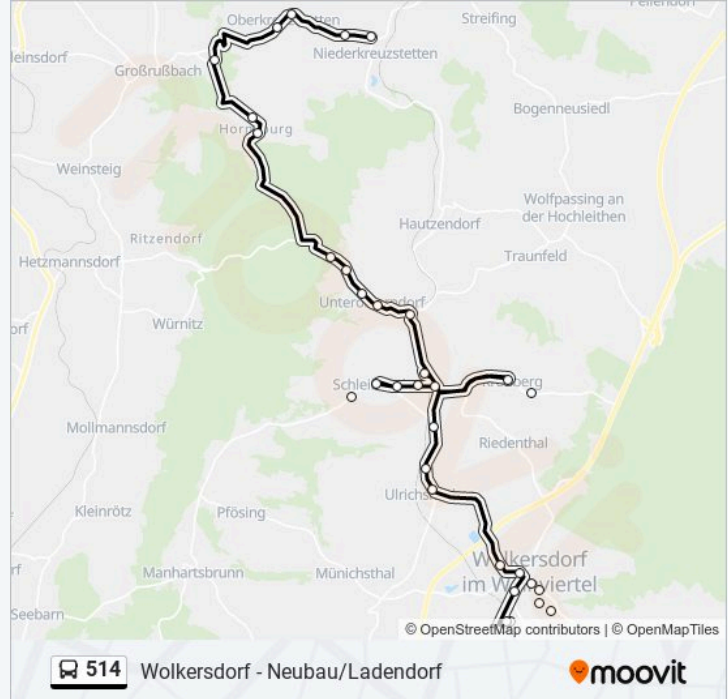

**Buslinie 514 Info**

**Richtung:** Wolkersdorf Bahnhof

**Stationen:** 26

**Fahrtdauer:** 49 Min

**Linien Informationen:**

Kronberg Parkgasse

Ulrichskirchen Volksschule

Ulrichskirchen Schleinbacher Str. 39/46

Ulrichskirchen Ortsmitte

Wolkersdorf Roseneck

Wolkersdorf Klostergasse

Wolkersdorf Wiener Straße

Wolkersdorf Bahnhof

### Richtung: Wolkersdorf Gymnasium

8 Haltestellen

[LINIENPLAN ANZEIGEN](#)

Wolkersdorf Mühlgasse

Wolkersdorf Alter Markt

Wolkersdorf Klostergasse

Wolkersdorf Kaiser-Josef-Straße

Wolkersdorf Kirchengasse