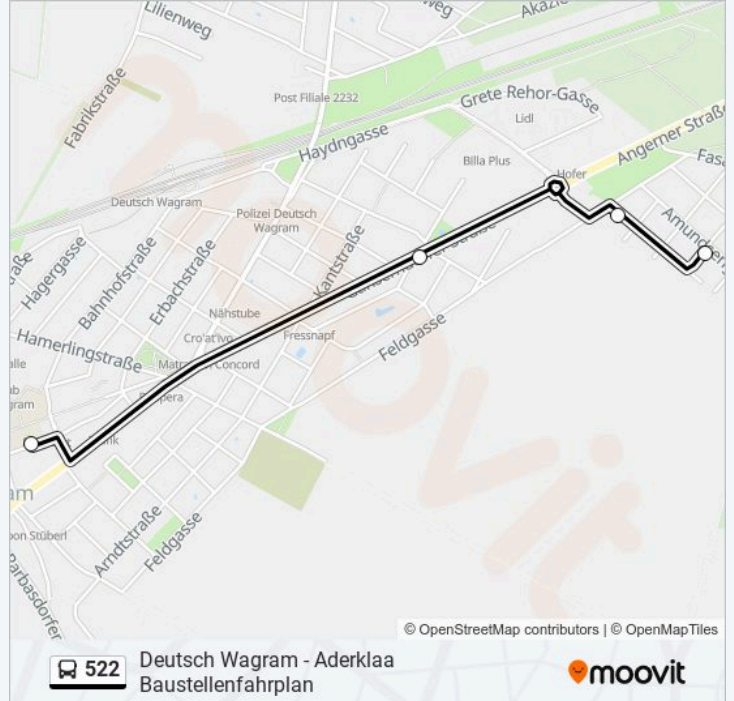

Buslinie 522 Info**Richtung:** Aderklaa Dorfanger**Stationen:** 8**Fahrtdauer:** 12 Min**Linien Informationen:**

Richtung: Deutsch-Wagram Schulgasse

4 Haltestellen

[LINIENPLAN ANZEIGEN](#)

Deutsch-Wagram Franz-Schuhmeier-Str.

Deutsch-Wagram Karl-Wiesinger-Straße

Deutsch-Wagram Albert-Schweitzer-G.

Deutsch-Wagram Schulgasse

Buslinie 522 Fahrpläne

Abfahrzeiten in Richtung Deutsch-Wagram Schulgasse

Montag	07:13
Dienstag	07:13
Mittwoch	07:13
Donnerstag	07:13
Freitag	07:13
Samstag	Kein Betrieb
Sonntag	Kein Betrieb

Buslinie 522 Info

Richtung: Deutsch-Wagram Schulgasse

Stationen: 4

Fahrtdauer: 9 Min

Linien Informationen:

Richtung: Helmahof Bahnhof

6 Haltestellen

[LINIENPLAN ANZEIGEN](#)

- Aderklaa Dorfanger
- Deutsch-Wagram Theodor-Körner-Gasse
- Deutsch-Wagram Franz-Schuhmeier-Str.
- Deutsch-Wagram Karl-Wiesinger-Straße
- Deutsch-Wagram Albert-Schweitzer-G.
- Helmahof Bahnhof

Buslinie 522 Fahrpläne