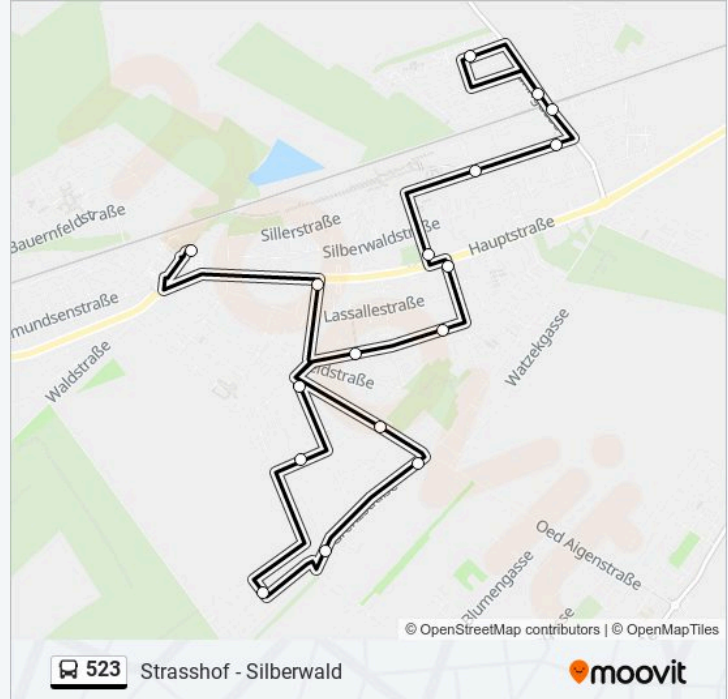

Verwende Moovit, um die nächste Station der Buslinie 523 zu finden und um zu erfahren wann die nächste Buslinie 523 kommt.

Richtung: Silberwald Bahnhof

17 Haltestellen

[LINIENPLAN ANZEIGEN](#)

Strasshof Schulcampus

Strasshof Kleistgasse

Strasshof Promenadestraße

Strasshof Pirquetstraße

Strasshof Lannergasse

Strasshof Grenzstraße 3

Strasshof Grenzstraße 124

Strasshof Peter-Strasser-Gasse

Strasshof Marterlweg

Strasshof Josef-Schwarz-Straße

Strasshof Schubertgasse

Strasshof Parkstraße

Strasshof Bertha-Von-Suttner-Gasse

Strasshof Sillerstraße

Silberwald Bahnhof

Strasshof Albert-Sever-Str.

Silberwald Bahnhof

Buslinie 523 Info**Richtung:** Silberwald Bahnhof**Stationen:** 17**Fahrtdauer:** 20 Min**Linien Informationen:**

Richtung: Strasshof Anzengrubergasse

18 Haltestellen

[LINIENPLAN ANZEIGEN](#)

Strasshof Schulcampus
 Strasshof Anton-Fromm-Straße
 Strasshof Girardigasse
 Strasshof Althofergasse
 Strasshof Goethestraße
 Strasshof Karl-Millöcker-Gasse
 Strasshof Adalbert-Stifter-G.
 Strasshof Franz-Planeta-Straße
 Strasshof Industriestraße
 Strasshof Dr.-Sammelweis-Gasse
 Strasshof Beethovenstraße
 Strasshof Schillerstraße
 Strasshof Dr.-R.-Kirchschläger-Str.
 Strasshof Dr.-Bruno-Kreisky-Str.
 Strasshof Neusiedler Straße
 Strasshof Billrothgasse
 Strasshof Petzoldgasse
 Strasshof Anzengrubergasse