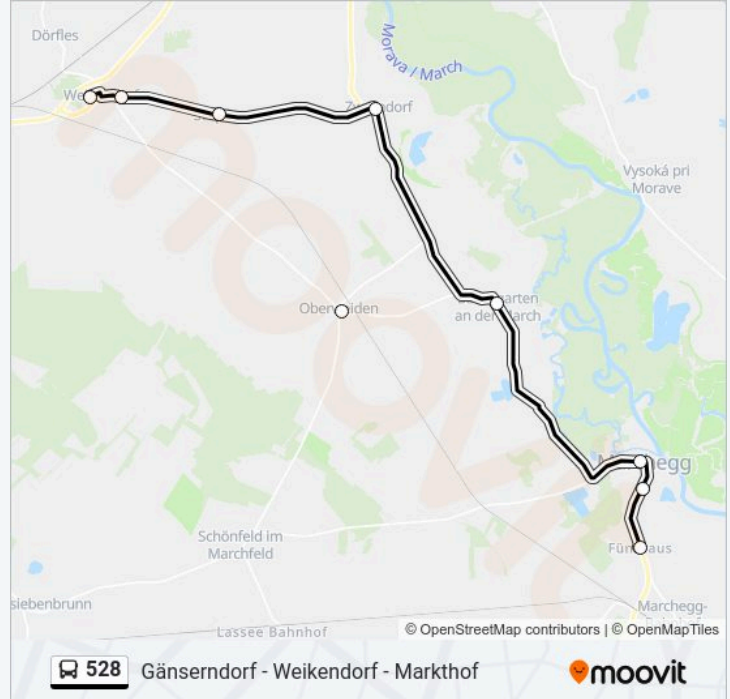

Stationen: 5

Fahrtdauer: 6 Min

Linien Informationen:

Richtung: Weikendorf Volksschule

9 Haltestellen

[LINIENPLAN ANZEIGEN](#)

- Marchegg Fünfhaus
- Marchegg Hauptstraße
- Marchegg Hauptplatz
- Baumgarten/March Ortsmitte
- Oberweiden Gemeindeamt
- Zwerndorf Ortsmitte
- Stripfing Ortsmitte
- Weikendorf Friedhof
- Weikendorf Volksschule

Buslinie 528 Fahrpläne

Abfahrzeiten in Richtung Weikendorf Volksschule

Montag	11:30 - 15:30
Dienstag	11:30 - 15:30
Mittwoch	11:30 - 15:30
Donnerstag	11:30 - 15:30
Freitag	11:30 - 15:30
Samstag	Kein Betrieb
Sonntag	Kein Betrieb

Buslinie 528 Info

Richtung: Weikendorf Volksschule

Stationen: 9

Fahrtdauer: 22 Min

Linien Informationen:

Richtung: Zwerndorf Ortsmitte

8 Haltestellen

[LINIENPLAN ANZEIGEN](#)