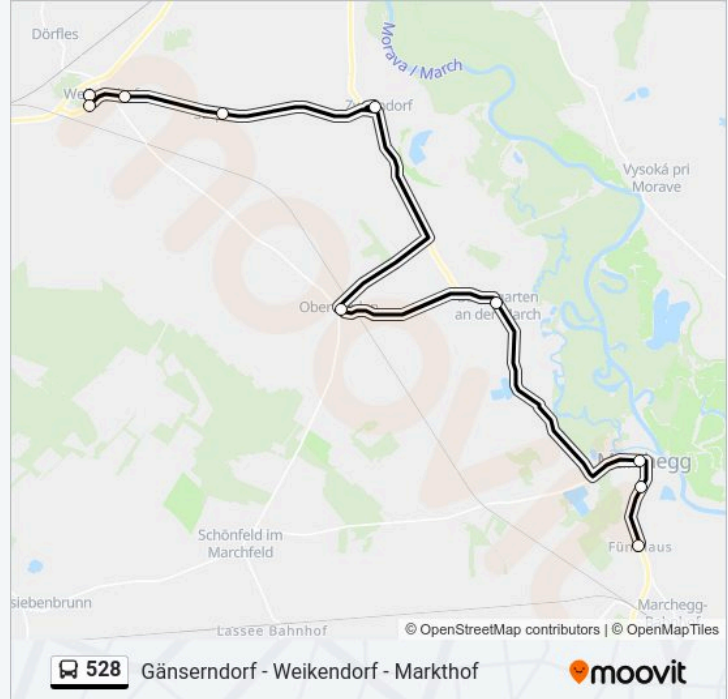

Buslinie 528 Info

Richtung: Gänserndorf Busbahnhof

Stationen: 18

Fahrtdauer: 29 Min

Linien Informationen:

Richtung: Marchegg Fünfhaus

13 Haltestellen

[LINIENPLAN ANZEIGEN](#)

Buslinie 528 Fahrpläne

Abfahrzeiten in Richtung Marchegg Fünfhaus

Montag	06:40 - 13:12
Dienstag	06:40 - 13:12
Mittwoch	06:40 - 13:12
Donnerstag	06:40 - 13:12
Freitag	06:40 - 13:12
Samstag	Kein Betrieb
Sonntag	Kein Betrieb

Buslinie 528 Info

Richtung: Marchegg Fünfhaus

Stationen: 13

Fahrdauer: 23 Min

Linien Informationen:

Richtung: Markthof Nr. 10

19 Haltestellen

[LINIENPLAN ANZEIGEN](#)