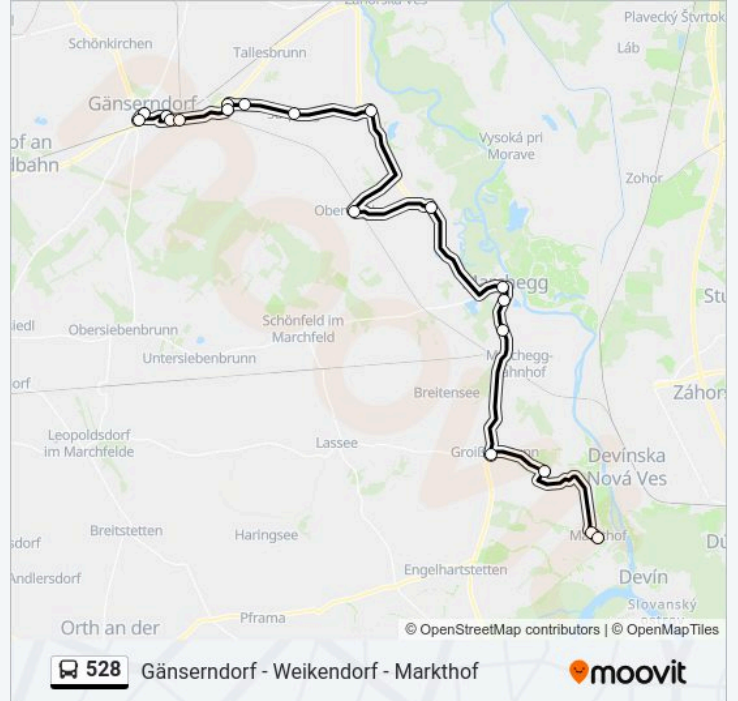

Buslinie 528 Info

Richtung: Markthof Nr. 10

Stationen: 19

Fahrtdauer: 48 Min

Linien Informationen:

Markthof Nr. 10

Richtung: Weikendorf Volksschule

5 Haltestellen

Stationen: 5

Fahrtdauer: 6 Min

Linien Informationen:

Richtung: Weikendorf Volksschule

9 Haltestellen

[LINIENPLAN ANZEIGEN](#)

- Marchegg Fünfhaus
- Marchegg Hauptstraße
- Marchegg Hauptplatz
- Baumgarten/March Ortsmitte
- Oberweiden Gemeindeamt
- Zwerndorf Ortsmitte
- Stripfing Ortsmitte
- Weikendorf Friedhof
- Weikendorf Volksschule