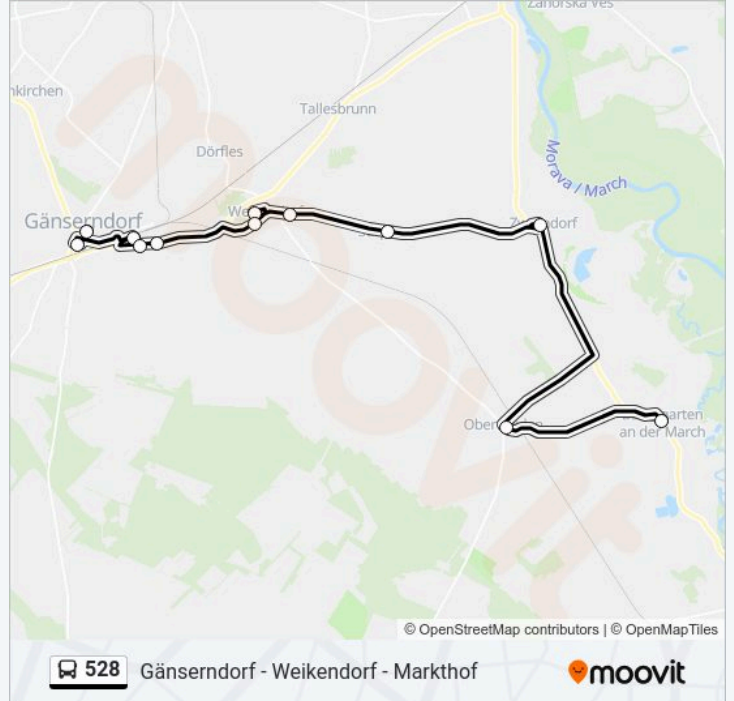

Verwende Moovit, um die nächste Station der Buslinie 528 zu finden und um zu erfahren wann die nächste Buslinie 528 kommt.

Richtung: Baumgarten/March Ortsmitte

12 Haltestellen

[LINIENPLAN ANZEIGEN](#)

Gänserndorf Hans-Kudlich-Gasse

Gänserndorf Busbahnhof

Gänserndorf Bahnhof C

Gänserndorf Schillergasse

Gänserndorf Grillparzergasse

Weikendorf Mühlgasse

Weikendorf Volksschule

Weikendorf Friedhof

Stripfing Ortsmitte

Zwerndorf Ortsmitte

Oberweiden Gemeindeamt

Baumgarten/March Ortsmitte

Buslinie 528 Fahrpläne

Abfahrzeiten in Richtung Baumgarten/march Ortsmitte

Montag	11:58 - 15:40
Dienstag	11:58 - 15:40
Mittwoch	11:58 - 15:40
Donnerstag	11:58 - 15:40
Freitag	11:58 - 15:40
Samstag	Kein Betrieb
Sonntag	Kein Betrieb

Buslinie 528 Info**Richtung:** Baumgarten/March Ortsmitte**Stationen:** 12**Fahrdauer:** 27 Min**Linien Informationen:**

Richtung: Gänserndorf Bahnhof

12 Haltestellen

[LINIENPLAN ANZEIGEN](#)

- Marchegg Fünfhaus
- Marchegg Hauptstraße
- Marchegg Hauptplatz
- Baumgarten/March Ortsmitte
- Zwerndorf Ortsmitte
- Stripfing Ortsmitte
- Weikendorf Friedhof
- Weikendorf Volksschule
- Weikendorf Mühlgasse
- Gänserndorf Grillparzergasse
- Gänserndorf Schillergasse
- Gänserndorf Bahnhof C