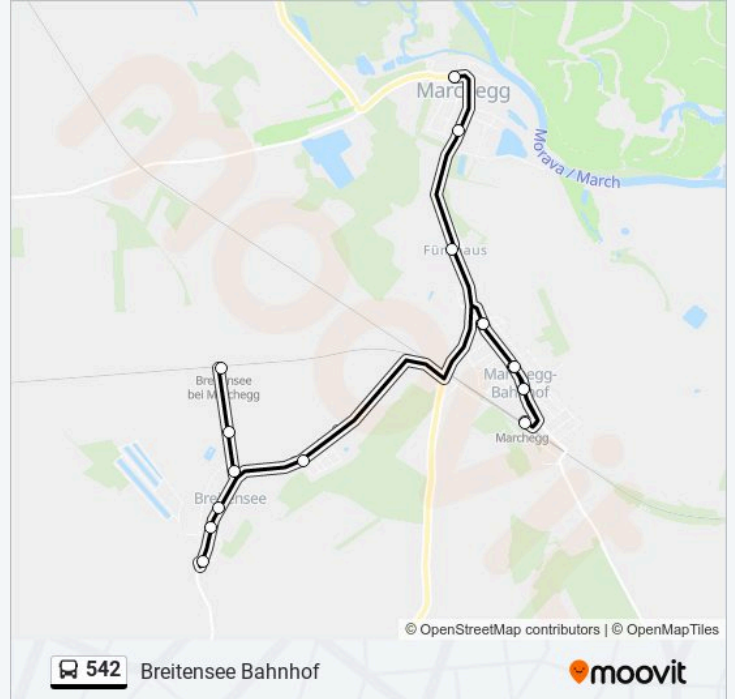

 542

Breitensee Bahnhof

[Hol Dir Die App](#)

Die Buslinie 542 (Breitensee Bahnhof) hat 3 Routen

(1) Breitensee Bahnhof: 05:48 - 17:48(2) Marchegg Bahnhof: 05:17 - 18:48(3) Marchegg Hauptplatz: 05:35 - 19:35

Verwende Moovit, um die nächste Station der Buslinie 542 zu finden und um zu erfahren wann die nächste Buslinie 542 kommt.

**Richtung: Breitensee Bahnhof**

17 Haltestellen

[LINIENPLAN ANZEIGEN](#)

Marchegg Hauptplatz  
Marchegg Hauptstraße  
Marchegg Fünfhaus  
Marchegg Fasangasse  
Marchegg Friedlgasse  
Marchegg Marchgasse  
Marchegg Bahnhof  
Marchegg Marchgasse  
Marchegg Friedlgasse  
Marchegg Fasangasse  
Breitensee Föhrenweg  
Breitensee Feuerwehr  
Breitensee Kirchenring  
Breitensee Badgasse  
Breitensee Abzw. Bahnhof  
Breitensee Graf-Salm-Straße  
Breitensee Bahnhof

**Buslinie 542 Info****Richtung:** Breitensee Bahnhof**Stationen:** 17**Fahrtdauer:** 25 Min**Linien Informationen:**

### Richtung: Marchegg Bahnhof

7 Haltestellen

[LINIENPLAN ANZEIGEN](#)

- Marchegg Hauptplatz
- Marchegg Hauptstraße
- Marchegg Fünfhaus
- Marchegg Fasangasse
- Marchegg Friedlgasse
- Marchegg Marchgasse
- Marchegg Bahnhof