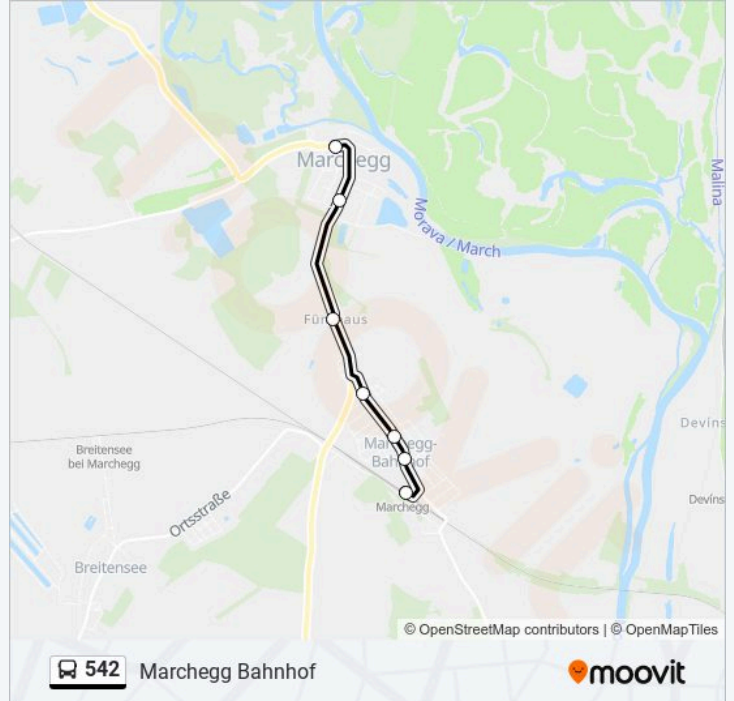

### Richtung: Marchegg Bahnhof

7 Haltestellen

[LINIENPLAN ANZEIGEN](#)

- Marchegg Hauptplatz
- Marchegg Hauptstraße
- Marchegg Fünfhaus
- Marchegg Fasangasse
- Marchegg Friedlgasse
- Marchegg Marchgasse
- Marchegg Bahnhof

### Buslinie 542 Fahrpläne

Abfahrzeiten in Richtung Marchegg Bahnhof

Montag	05:17 - 18:48
Dienstag	05:17 - 18:48
Mittwoch	05:17 - 18:48
Donnerstag	05:17 - 18:48
Freitag	05:17 - 18:48
Samstag	Kein Betrieb
Sonntag	Kein Betrieb

### Buslinie 542 Info

**Richtung:** Marchegg Bahnhof

**Stationen:** 7

**Fahrtdauer:** 8 Min

**Linien Informationen:**

## Richtung: Marchegg Hauptplatz

14 Haltestellen

[LINIENPLAN ANZEIGEN](#)

- Breitensee Bahnhof
- Breitensee Graf-Salm-Straße
- Breitensee Abzw. Bahnhof
- Breitensee Badgasse
- Breitensee Kirchenring
- Breitensee Feuerwehr
- Breitensee Föhrenweg
- Marchegg Fünfhaus
- Marchegg Bahnhof
- Marchegg Friedlgasse
- Marchegg Fasangasse
- Marchegg Fünfhaus
- Marchegg Hauptstraße
- Marchegg Hauptplatz