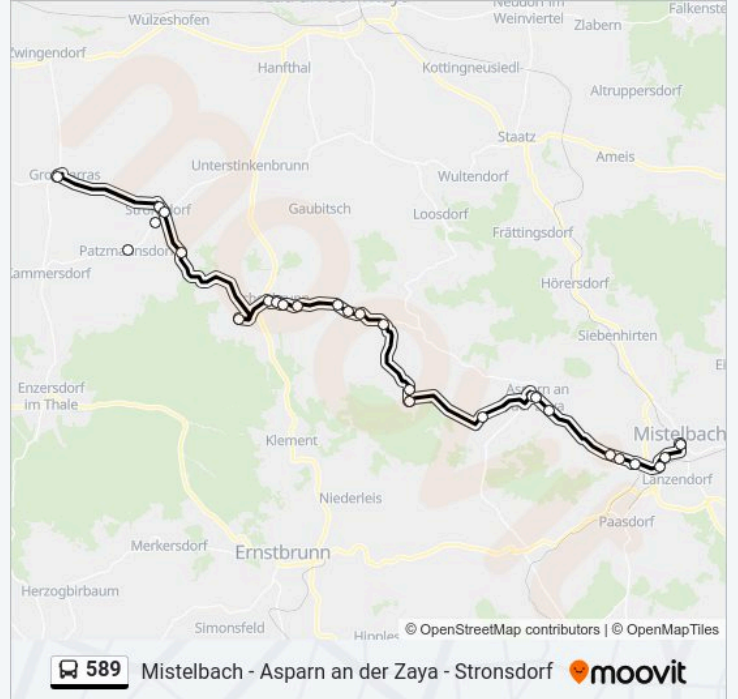

Richtung: Großharras Gemeindeamt

26 Haltestellen

[LINIENPLAN ANZEIGEN](#)

- Mistelbach Hauptplatz
- Mistelbach Bahnhof
- Mistelbach Josef-Dunkl-Straße
- Hüttendorf Weidengasse
- Hüttendorf Wehrgasse
- Hüttendorf Obere Landstraße
- Asparn/Zaya am Sandgraben
- Asparn/Zaya Hauptplatz
- Schletz Kapelle
- Michelstetten Dorfplatz
- Michelstetten Im Unterort
- Wenzersdorf Michelstettener Str.
- Gnadendorf Abzw. Pyhra
- Gnadendorf Ortsmitte
- Gnadendorf Abzw. Gaubitsch
- Eichenbrunn Abzw. Weihermühle
- Eichenbrunn Ost
- Eichenbrunn Abzw. Sportplatz

Buslinie 589 Info

Richtung: Großharras Gemeindeamt

Stationen: 26

Fahrtdauer: 50 Min

Linien Informationen:

Eichenbrunn Friedhof

Röhrabrunn Ortsmitte

Stronegg Landesstraße

Stronsdorf Hauptstraße

Stronsdorf Hauptplatz

Stronsdorf Patzmannsdorfer Str.

Patzmannsdorf Ortsmitte

Großharras Gemeindeamt

Richtung: Mistelbach Bahnhof

25 Haltestellen

[LINIENPLAN ANZEIGEN](#)

Stronsdorf Hauptplatz

Stronsdorf Hauptstraße

Stronegg Landesstraße

Röhrabrunn Ortsmitte

Eichenbrunn Friedhof

Eichenbrunn Abzw. Sportplatz

Eichenbrunn Ost

Eichenbrunn Abzw. Weihermühle