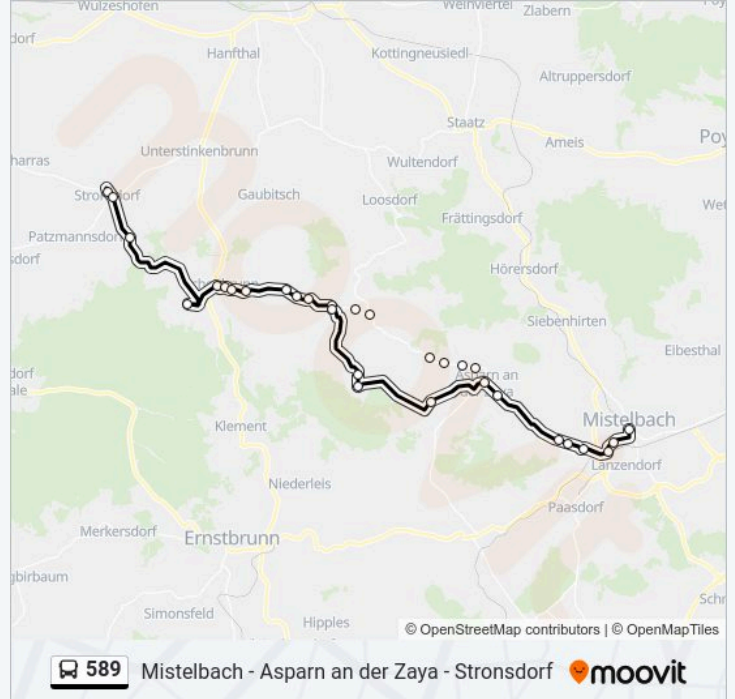

Buslinie 589 Info

Richtung: Stronsdorf Hauptplatz

Stationen: 27

Fahrdauer: 43 Min

Linien Informationen:

Gnadendorf Abzw. Gaubitsch

Eichenbrunn Abzw. Weihermühle

Eichenbrunn Ost

Eichenbrunn Abzw. Sportplatz

Eichenbrunn Friedhof

Röhrabrunn Ortsmitte

Stronegg Landesstraße

Stronsdorf Hauptstraße

Stronsdorf Hauptplatz

Richtung: Wenzersdorf Michelstettener Str.

6 Haltestellen

[LINIENPLAN ANZEIGEN](#)

Asparn/Zaya Hauptplatz

Asparn/Zaya Schulzentrum

Schletz Kapelle

Michelstetten Dorfplatz

Michelstetten Im Unterort

Wenzersdorf Michelstettener Str.

Buslinie 589 Fahrpläne

Abfahrzeiten in Richtung Wenzersdorf Michelstettener Str.

Montag	11:25
Dienstag	11:25
Mittwoch	11:25
Donnerstag	11:25
Freitag	11:25
Samstag	Kein Betrieb
Sonntag	Kein Betrieb

Buslinie 589 Info

Richtung: Wenzersdorf Michelstettener Str.