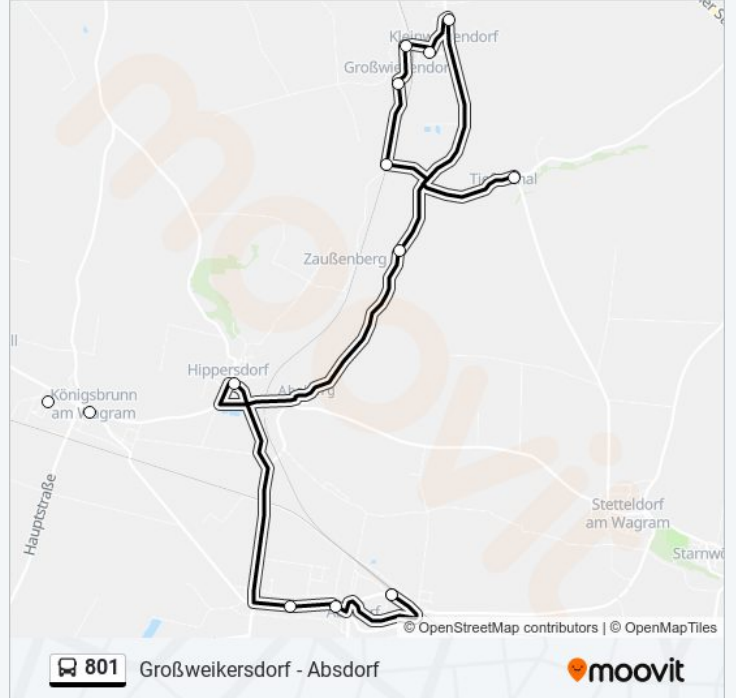

 801

Großweikersdorf - Absdorf

Hol Dir Die App

Die Buslinie 801 (Großweikersdorf - Absdorf) hat 9 Routen

(1) Absdorf-Hippersdorf Bahnhof: 05:54 - 16:55(2) Großweikersdorf Nms: 06:37 - 07:31(3) Großwiesendorf Unterer Wiesboden: 14:28 - 19:22(4) Kirchberg Am Wagram Bhf.: 06:20 - 07:20(5) Kirchberg Am Wagram Bhf.: 14:13 - 18:13(6) Niederrußbach Herrengasse: 16:20(7) Tiefenthal Ort: 06:39 - 16:41(8) Tiefenthal Ort: 07:20(9) Zaußenberg: 12:08 - 13:08
Verwende Moovit, um die nächste Station der Buslinie 801 zu finden und um zu erfahren wann die nächste Buslinie 801 kommt.

Richtung: Absdorf-Hippersdorf Bahnhof

19 Haltestellen

[LINIENPLAN ANZEIGEN](#)

Großweikersdorf Hauptplatz
Großweikersdorf Kirchengasse
Großweikersdorf Nms
Kleinwiesendorf Kirche
Kleinwiesendorf am Wiesboden
Großwiesendorf Ort
Großwiesendorf Süd
Großwiesendorf Unterer Wiesboden
Tiefenthal Ort
Inkersdorf
Zaußenberg
Hippersdorf Ortsmitte
Königsbrunn/Wagram Rathauspl.
Frauendorf/Au Hauptplatz
Bierbaum/Kleebühel Landstraße
Bierbaum/Kleebühel Ortsmitte
Absdorf Bei Tulln Kremser Str.
Absdorf Bei Tulln Hauptplatz
Absdorf-Hippersdorf Bahnhof

Buslinie 801 Info**Richtung:** Absdorf-Hippersdorf Bahnhof**Stationen:** 19**Fahrtdauer:** 20 Min**Linien Informationen:**

Richtung: Großweikersdorf Nms

13 Haltestellen

[LINIENPLAN ANZEIGEN](#)

Absdorf-Hippersdorf Bahnhof
 Absdorf Bei Tulln Kremser Str.
 Hippersdorf Ortsmitte
 Zaußenberg
 Inkersdorf
 Großwiesendorf Unterer Wiesboden
 Großwiesendorf Süd
 Großwiesendorf Ort
 Kleinwiesendorf am Wiesboden
 Kleinwiesendorf Kirche
 Großweikersdorf Hauptplatz
 Großweikersdorf Kirchengasse
 Großweikersdorf Nms