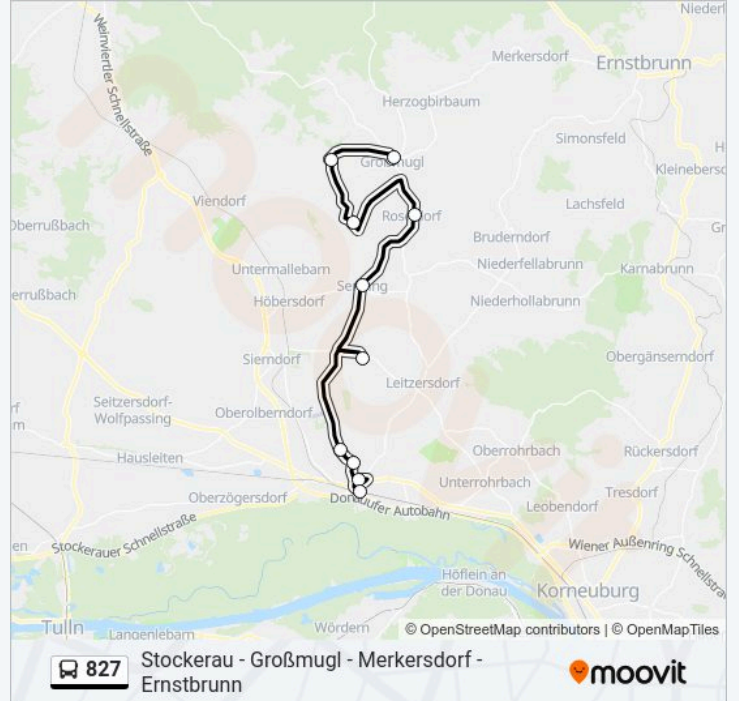

### Buslinie 827 Info

**Richtung:** Ernstbrunn Hauptplatz

**Stationen:** 22

**Fahrtdauer:** 42 Min

**Linien Informationen:**

**Richtung: Großmugl Volksschule**

10 Haltestellen

[LINIENPLAN ANZEIGEN](#)

Stockerau Bahnhof

Stockerau Judithastraße

Stockerau Joseph-Haydn-Gasse

Stockerau Senninger Straße

Hatzenbach Ortsmitte

Senning Ort

Roseldorf Ortsmitte

Geitzendorf Ort

Ringendorf Feuerwehr

Großmugl Volksschule

**Buslinie 827 Fahrpläne**

Abfahrzeiten in Richtung Großmugl Volksschule

Montag	06:37
Dienstag	06:37
Mittwoch	06:37
Donnerstag	06:37
Freitag	06:37
Samstag	Kein Betrieb
Sonntag	Kein Betrieb

**Buslinie 827 Info**

**Richtung:** Großmugl Volksschule

**Stationen:** 10

**Fahrdauer:** 31 Min

**Linien Informationen:**

**Richtung: Stockerau Bahnhof**

23 Haltestellen

[LINIENPLAN ANZEIGEN](#)