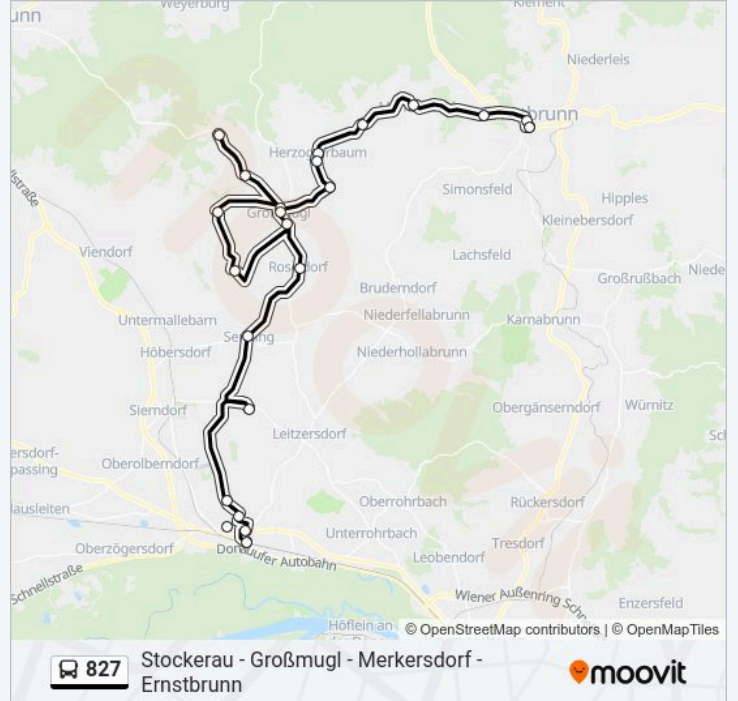

Hatzenbach Ortsmitte

Stockerau Senninger Straße

Stockerau Joseph-Haydn-Gasse

Stockerau Judithastraße

Stockerau Bahnhof

Buslinie 827 Offline Fahrpläne und Netzkarten stehen auf moovitapp.com zur Verfügung. Verwende den Moovit App, um Live Bus Abfahrten, Zugfahrpläne oder U-Bahn Fahrplanzeiten zu sehen, sowie Schritt für Schritt Wegangaben für alle öffentlichen Verkehrsmittel in Österreich zu erhalten.

© 2024 Moovit - Alle Rechte vorbehalten