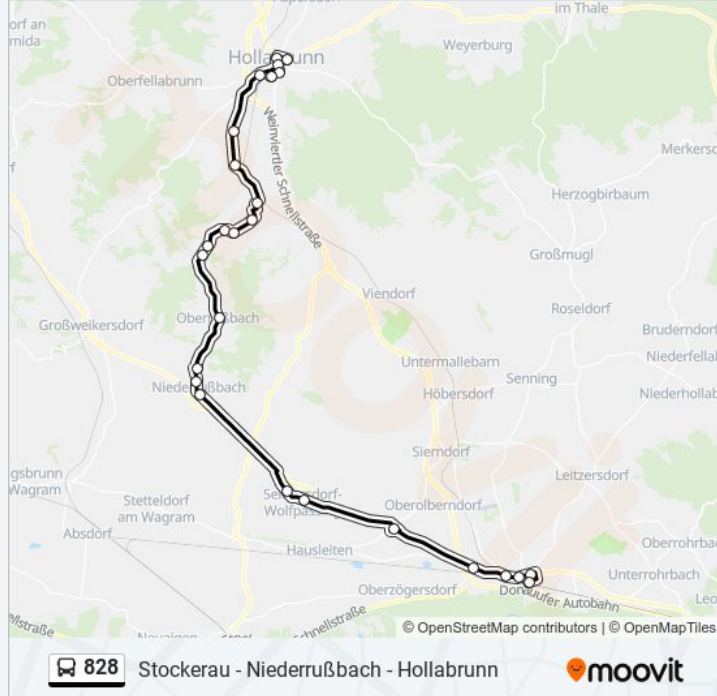

Montag	06:42
Dienstag	06:42
Mittwoch	06:42
Donnerstag	06:42
Freitag	06:42
Samstag	Kein Betrieb
Sonntag	Kein Betrieb

Buslinie 828 Info

Richtung: Hollabrunn Mühlgasse/Hlw

Stationen: 26

Fahrtdauer: 54 Min

Linien Informationen:

Breitenwaida Tullner Straße

Breitenwaida Volksschule

Dietersdorf Bei Hollabrunn Dorfplatz

Sonnberg Bei Hollabrunn Hauptplatz

Hollabrunn Htl

Hollabrunn Mittelschule

Hollabrunn Schulcampus

Hollabrunn Kirchenplatz

Hollabrunn Lothringerplatz

Hollabrunn Mühlgasse/Hlw

Richtung: Niederrußbach Herrengasse

21 Haltestellen

[LINIENPLAN ANZEIGEN](#)

Hollabrunn Bahnhof

Hollabrunn Hauptplatz

Hollabrunn Kirchenplatz