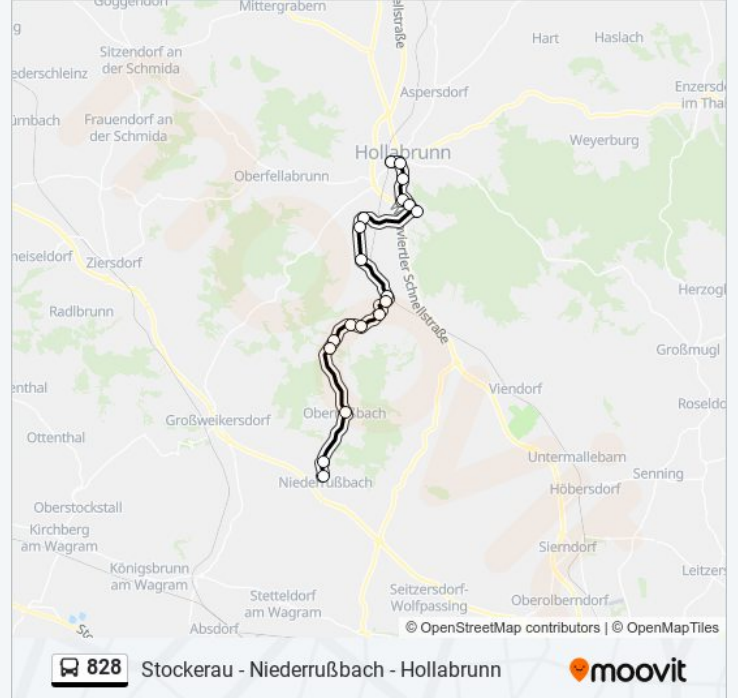

Buslinie 828 Info

Richtung: Niederrußbach Herrengasse

Stationen: 21

Fahrdauer: 26 Min

Linien Informationen:

Oberrußbach Feuerwehr

Niederrußbach Oberrußbacher Str.

Niederrußbach Herrengasse

Richtung: Puch Bei Hollabrunn Oberort

7 Haltestellen

[LINIENPLAN ANZEIGEN](#)

Breitenwaida Hollabrunner Str.

Breitenwaida Hauptstraße

Breitenwaida Tullner Straße

Kleedorf Bei Hollabrunn Ort

Kleedorf/Hollabrunn Oberort