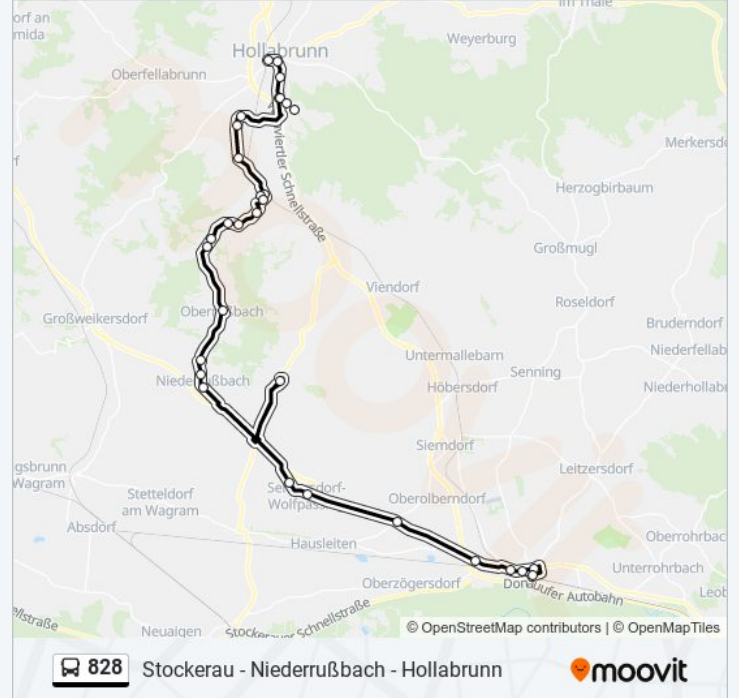

Niederrußbach Herrengasse

Niederrußbach Wiener Straße

Stranzendorf Ort

Seitzersdorf-Wolfpassing Nonnenfeldgasse

Seitzersdorf-Wolfpassing Feuerwehr

Zissersdorf Bei Stockerau Ortsmitte

Stockerau Horner Straße

Stockerau Josef-Wolfik-Straße

Stockerau Rathausplatz

Stockerau Sparkassaplatz

Stockerau Bahnhof

Buslinie 828 Offline Fahrpläne und Netzkarten stehen auf moovitapp.com zur Verfügung. Verwende den Moovit App, um Live Bus Abfahrten, Zugfahrpläne oder U-Bahn Fahrplanzeiten zu sehen, sowie Schritt für Schritt Wegangaben für alle öffentlichen Verkehrsmittel in Österreich zu erhalten.

© 2024 Moovit - Alle Rechte vorbehalten