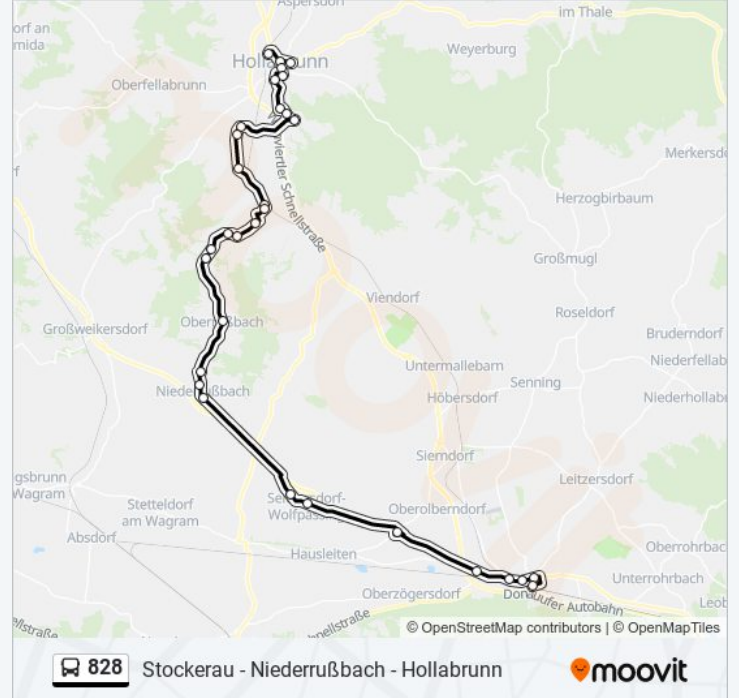

Buslinie 828 Info

Richtung: Hollabrunn Gschmeidlerstraße

Stationen: 31

Fahrdauer: 58 Min

Linien Informationen:

Breitenwaida Hollabrunner Str.

Dietersdorf Bei Hollabrunn Dorfplatz

Sonnberg Bei Hollabrunn Hauptplatz

Sonnberg Bei Hollabrunn Raschalaer Str.

Raschala Ortsmitte

Hollabrunn Emmy-Stradal-Straße

Hollabrunn Dietrichsteingasse

Hollabrunn Mittelschule

Hollabrunn Schulcampus

Hollabrunn Kirchenplatz

Hollabrunn Lothringerplatz

Hollabrunn Mühlgasse/Hlw

Hollabrunn Gschmeidlerstraße

Richtung: Hollabrunn Mühlgasse/Hlw

26 Haltestellen

[LINIENPLAN ANZEIGEN](#)

Stockerau Bahnhof

Stockerau Sparkassaplatz

Stockerau Rathausplatz