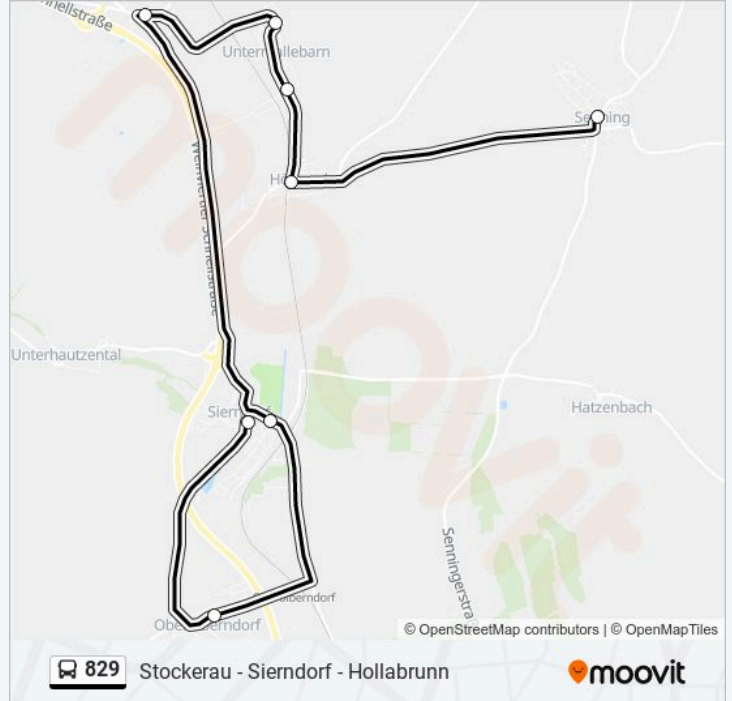

Verwende Moovit, um die nächste Station der Buslinie 829 zu finden und um zu erfahren wann die nächste Buslinie 829 kommt.

Richtung: Göllersdorf Schulen

12 Haltestellen

[LINIENPLAN ANZEIGEN](#)

Puch Bei Hollabrunn Oberort

Buslinie 829 Info

Richtung: Puch Bei Hollabrunn Oberort

Stationen: 12

Fahrtdauer: 17 Min

Linien Informationen:

Richtung: Sierndorf Bei Stockerau Volksschule

8 Haltestellen

[LINIENPLAN ANZEIGEN](#)

Buslinie 829 Fahrpläne

Abfahrzeiten in Richtung Sierndorf Bei Stockerau Volksschule

Montag	06:55
Dienstag	06:55
Mittwoch	06:55
Donnerstag	06:55
Freitag	06:55
Samstag	Kein Betrieb
Sonntag	Kein Betrieb

Buslinie 829 Info

Richtung: Sierndorf Bei Stockerau Volksschule

Stationen: 8

Fahrdauer: 25 Min

Linien Informationen:

Richtung: Stockerau Bahnhof

32 Haltestellen

[LINIENPLAN ANZEIGEN](#)

Hollabrunn Bahnhof
 Hollabrunn Hauptplatz
 Hollabrunn Kirchenplatz
 Hollabrunn Schulcampus
 Hollabrunn Mittelschule
 Hollabrunn Aignergasse
 Hollabrunn Dietrichsteingasse
 Hollabrunn Emmy-Stradal-Straße
 Raschala Ortsmitte
 Sonnberg Bei Hollabrunn Raschalaer Str.
 Sonnberg Bei Hollabrunn Hauptplatz
 Dietersdorf Bei Hollabrunn Dorfplatz
 Breitenwaida Hollabrunner Str.
 Furth/Göllersdorf Ort
 Großstelzendorf Ort
 Großstelzendorf Göllersdorfer Str.
 Göllersdorf Hollabrunner Str.
 Göllersdorf Hauptplatz