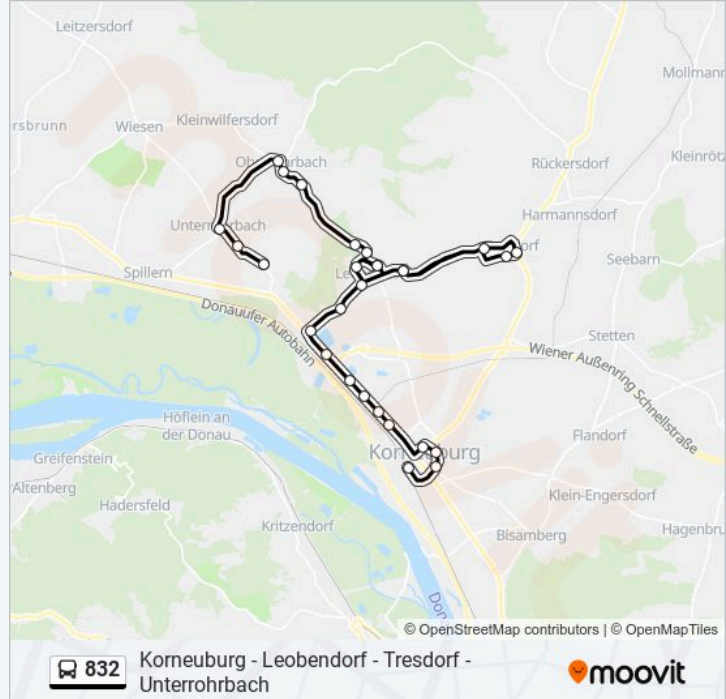

Die Buslinie 832 (Korneuburg - Leobendorf - Tresdorf - Unterrohrbach) hat 3 Routen

(1) Korneuburg Bahnhof: 07:24(2) Tresdorf Kirche: 06:58(3) Unterrohrbach Badgasse: 11:45 - 15:55

Verwende Moovit, um die nächste Station der Buslinie 832 zu finden und um zu erfahren wann die nächste Buslinie 832 kommt.

Buslinie 832 Info

Richtung: Unterrohrbach Badgasse

Stationen: 28

Fahrtdauer: 38 Min

Linien Informationen:

Leobendorf Schmiedgasse

Leobendorf Friedhofsweg

Leobendorf Rohrbacher Straße

Leobendorf In Kirchbigeln

Oberrohrbach Schaflerhofweg

Oberrohrbach Leobendorfer Str.

Oberrohrbach Hofstraße

Unterrohrbach Ortsmitte

Unterrohrbach Im Rauchenberg

Unterrohrbach Badgasse

Buslinie 832 Offline Fahrpläne und Netzkarten stehen auf moovitapp.com zur Verfügung. Verwende den Moovit App, um Live Bus Abfahrten, Zugfahrpläne oder U-Bahn Fahrplanzeiten zu sehen, sowie Schritt für Schritt Wegangaben für alle öffentlichen Verkehrsmittel in Österreich zu erhalten.

© 2024 Moovit - Alle Rechte vorbehalten