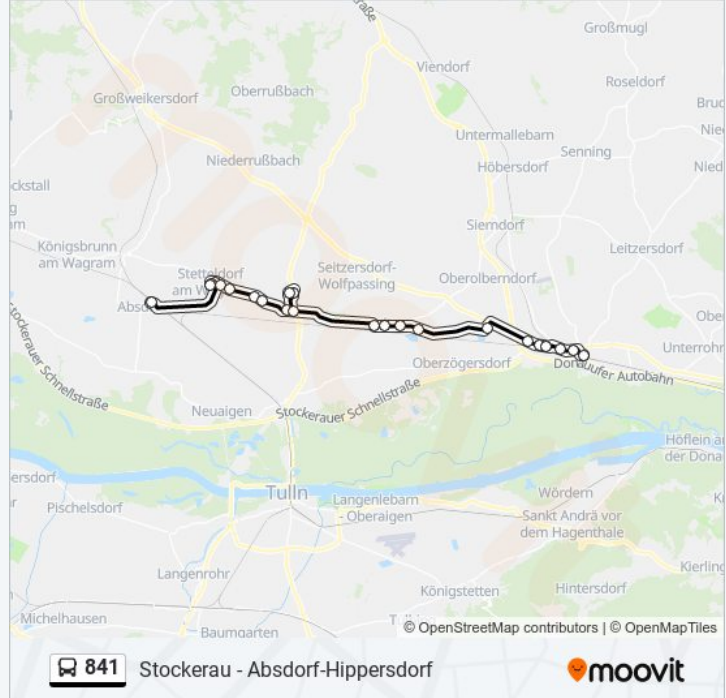

Verwende Moovit, um die nächste Station der Buslinie 841 zu finden und um zu erfahren wann die nächste Buslinie 841 kommt.

Richtung: Absdorf-Hippersdorf Bahnhof

23 Haltestellen

[LINIENPLAN ANZEIGEN](#)

- Stockerau Bahnhof
- Stockerau Rathausplatz
- Stockerau Josef-Wolfik-Straße
- Stockerau Dag-Hammerskjöld-Gasse
- Stockerau Kloster
- Stockerau Horner Straße
- Zissersdorf/Korneuburg Ahragartensiedlung
- Goldgeben Unterer Wagram
- Goldgeben Kapelle
- Hausleiten Stockerauer Straße
- Hausleiten Raiffeisenplatz
- Gaisruck Ortsmitte
- Pettendorf Kirchenplatz
- Pettendorf Ringstraße
- Gaisruck Sommerbad
- Eggendorf am Wagram Rossberg
- Eggendorf am Wagram Kapelle
- Starnwörth Hauptstraße
- Stetteldorf Schloss
- Stetteldorf Marktgasse
- Stetteldorf Kirchenplatz

Buslinie 841 Info

Richtung: Absdorf-Hippersdorf Bahnhof

Stationen: 23

Fahrtdauer: 20 Min

Linien Informationen:

Stetteldorf Absdorfer Straße

Absdorf-Hippersdorf Bahnhof

Richtung: Stetteldorf Marktgasse

18 Haltestellen

[LINIENPLAN ANZEIGEN](#)

- Stockerau Bahnhof
- Stockerau Rathausplatz
- Stockerau Josef-Wolfik-Straße
- Stockerau Dag-Hammerskjöld-Gasse
- Stockerau Kloster
- Stockerau Horner Straße
- Zissersdorf/Korneuburg Ahragartensiedlung
- Goldgeben Unterer Wagram
- Goldgeben Kapelle
- Hausleiten Stockerauer Straße
- Hausleiten Raiffeisenplatz
- Gaisruck Ortsmitte
- Gaisruck Sommerbad
- Eggendorf am Wagram Rossberg
- Eggendorf am Wagram Kapelle
- Starnwörth Hauptstraße
- Stetteldorf Schloss
- Stetteldorf Marktgasse

Buslinie 841 Info

Richtung: Stetteldorf Marktgasse

Stationen: 18

Fahrdauer: 20 Min

Linien Informationen:

Richtung: Stockerau Bahnhof

20 Haltestellen

[LINIENPLAN ANZEIGEN](#)