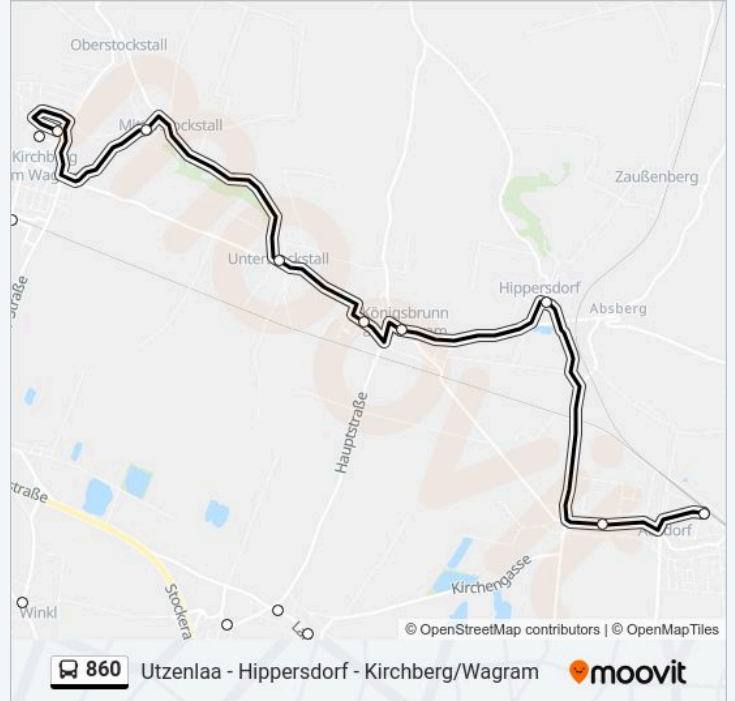

Kirchberg am Wagram Bhf.

Mitterstockstall Mühlweg

Unterstockstall Herrenstraße

Königsbrunn/Wagram Birkenstraße

Königsbrunn/Wagram Rathauspl.

Hippersdorf Ortsmitte

Absdorf Bei Tulln Kremser Str.

Absdorf Bei Tulln Hauptplatz

Buslinie 860 Info

Richtung: Frauendorf/Au Hauptplatz

Stationen: 18

Fahrtdauer: 37 Min

Linien Informationen:

Richtung: Kirchberg am Wagram Schulen

17 Haltestellen

[LINIENPLAN ANZEIGEN](#)

- Utzenlaa Ortsmitte
- Bierbaum/Kleebühel Kornfeldg.
- Bierbaum/Kleebühel Ortsmitte
- Bierbaum/Kleebühel Landstraße
- Frauendorf/Au Hauptplatz
- Winkl Im Felde Ortsmitte
- Winkl Im Felde Kirche
- Neustift Im Felde Ortsmitte
- Kirchberg am Wagram Schulen
- Kirchberg am Wagram Marktplatz
- Kirchberg am Wagram Bhf.
- Kirchberg am Wagram Dörfel
- Mallon Kapelle
- Engelmansbrunn Schule
- Engelmansbrunn Ortsmitte
- Engelmansbrunn Kreisverkehr
- Kirchberg am Wagram Schulen

Buslinie 860 Info

Richtung: Kirchberg am Wagram Schulen

Stationen: 17

Fahrtdauer: 21 Min

Linien Informationen:

Buslinie 860 Offline Fahrpläne und Netzkarten stehen auf moovitapp.com zur Verfügung. Verwende den Moovit App, um Live Bus Abfahrten, Zugfahrpläne oder U-Bahn Fahrplanzeiten zu sehen, sowie Schritt für Schritt Wegangaben für alle öffentlichen Verkehrsmittel in Österreich zu erhalten.