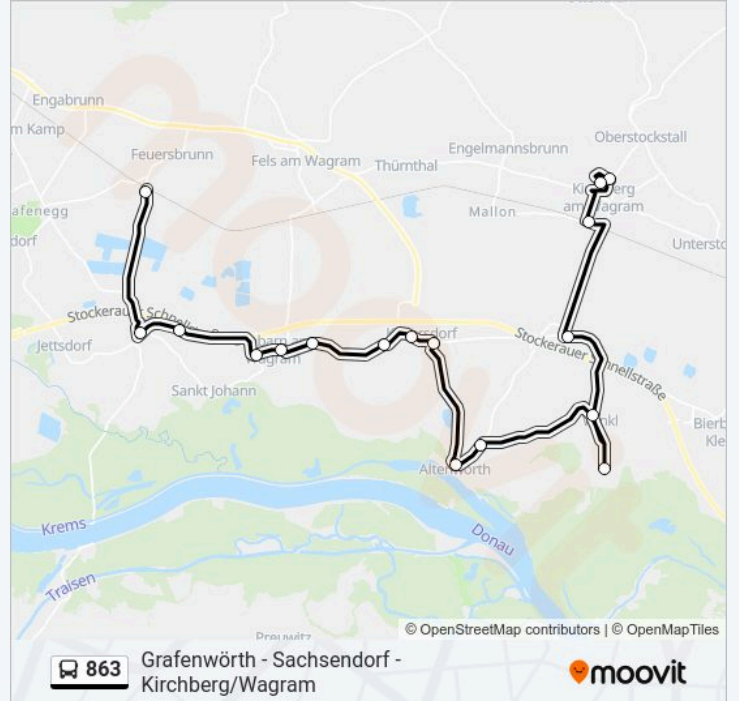

Buslinie 863 Offline Fahrpläne und Netzkarten stehen auf moovitapp.com zur Verfügung. Verwende den Moovit App, um Live Bus Abfahrten, Zugfahrpläne oder U-Bahn Fahrplanzeiten zu sehen, sowie Schritt für Schritt Wegangaben für alle öffentlichen Verkehrsmittel in Österreich zu erhalten.

© 2024 Moovit - Alle Rechte vorbehalten