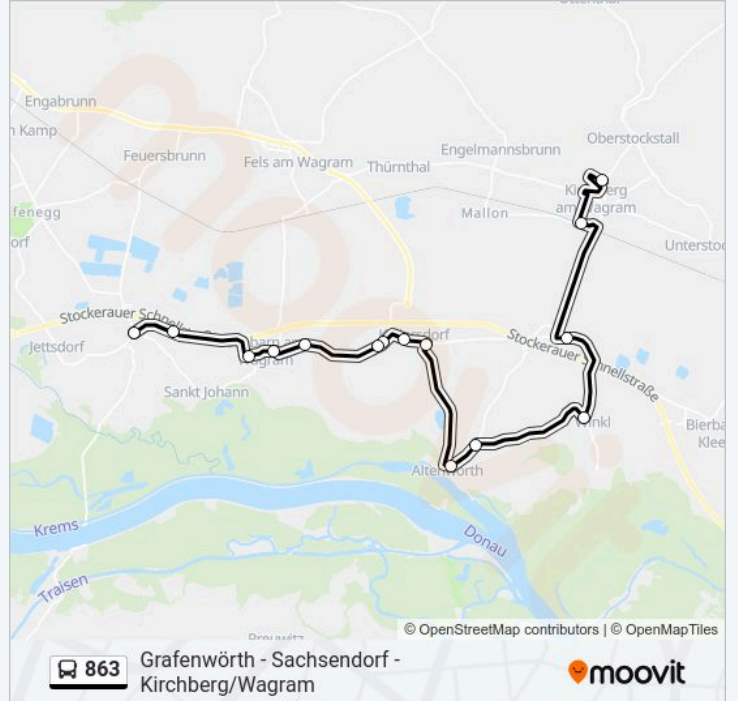

Die Buslinie 863 (Grafenwörth - Sachsendorf - Kirchberg/Wagram) hat 3 Routen

(1) Kirchberg Am Wagram Schulen: 06:42 - 06:49(2) Sachsendorf/wagram Ortsmitte: 11:20 - 13:09(3) Wagram Am Wagram Nms: 15:25

Verwende Moovit, um die nächste Station der Buslinie 863 zu finden und um zu erfahren wann die nächste Buslinie 863 kommt.

Richtung: Kirchberg am Wagram Schulen

14 Haltestellen

[LINIENPLAN ANZEIGEN](#)

Grafenwörth Marktplatz
Grafenwörth Seebarnner Straße
Seebarn am Wagram Schloss
Seebarn am Wagram Felser Str.
Seebarn am Wagram Ost
Sachsendorf/Wagram Ortsmitte
Kollersdorf/Wagram Musikheim
Kollersdorf/Wagram Ortsmitte
Altenwörth Hauptstraße
Gigging Ort
Winkl Im Felde Ortsmitte
Neustift Im Felde Ortsmitte
Kirchberg am Wagram Bhf. A
Kirchberg am Wagram Schulen

Buslinie 863 Fahrpläne

Abfahrzeiten in Richtung Kirchberg Am Wagram Schulen

Montag	06:42 - 06:49
Dienstag	06:42 - 06:49
Mittwoch	06:42 - 06:49
Donnerstag	06:42 - 06:49
Freitag	06:42 - 06:49
Samstag	Kein Betrieb
Sonntag	Kein Betrieb

Buslinie 863 Info

Richtung: Kirchberg am Wagram Schulen

Stationen: 14

Fahrtdauer: 18 Min

Linien Informationen:

Richtung: Sachsendorf/Wagram Ortsmitte

11 Haltestellen

[LINIENPLAN ANZEIGEN](#)