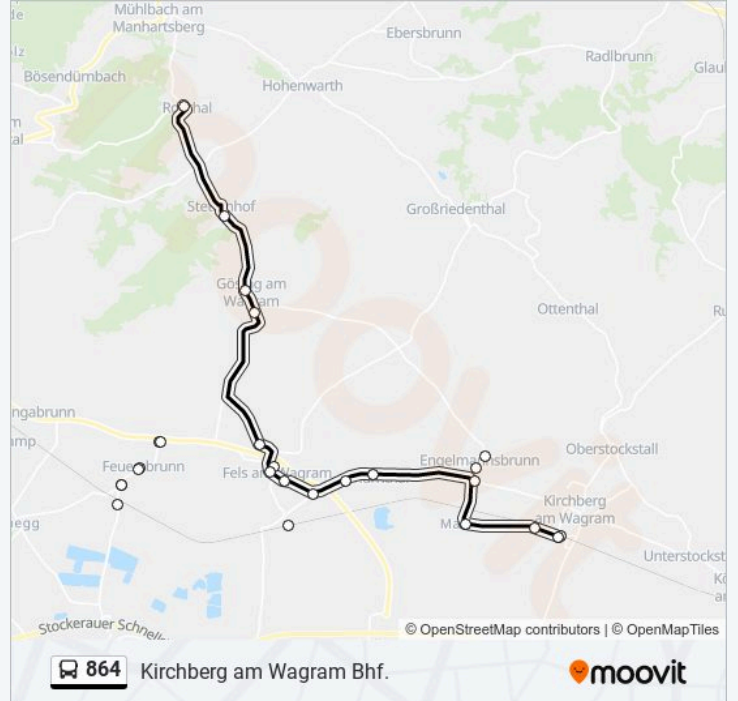

Richtung: Kirchberg am Wagram Bhf.

19 Haltestellen

[LINIENPLAN ANZEIGEN](#)

- Stettenhof Gössinger Straße
- Gösing am Wagram Ortsmitte
- Gösing am Wagram Hauptstraße
- Fels am Wagram Siedlungsstraße
- Fels am Wagram Schulen
- Feuersbrunn Neufang
- Feuersbrunn Kriegerdenkmal
- Wagram am Wagram Dorfstraße
- Wagram am Wagram Nms
- Wagram am Wagram Dorfstraße
- Feuersbrunn Kriegerdenkmal
- Feuersbrunn Neufang
- Fels am Wagram Schulen
- Fels am Wagram Hauptplatz
- Fels am Wagram Wiener Straße
- Thürnthal Parkstraße
- Thürnthal Kellergasse
- Engelmannsbrunn Kreisverkehr

Buslinie 864 Info

Richtung: Kirchberg am Wagram Bhf.

Stationen: 19

Fahrtdauer: 25 Min

Linien Informationen:

Kirchberg am Wagram Bhf. B

Richtung: Ronthal Ortsmitte

14 Haltestellen

[LINIENPLAN ANZEIGEN](#)

Kirchberg am Wagram Bhf.

Kirchberg am Wagram Dörfel

Mallon Kapelle

Engelmansbrunn Kreisverkehr

Thürnthal Kellergasse

Thürnthal Parkstraße

Fels am Wagram Wagramstraße