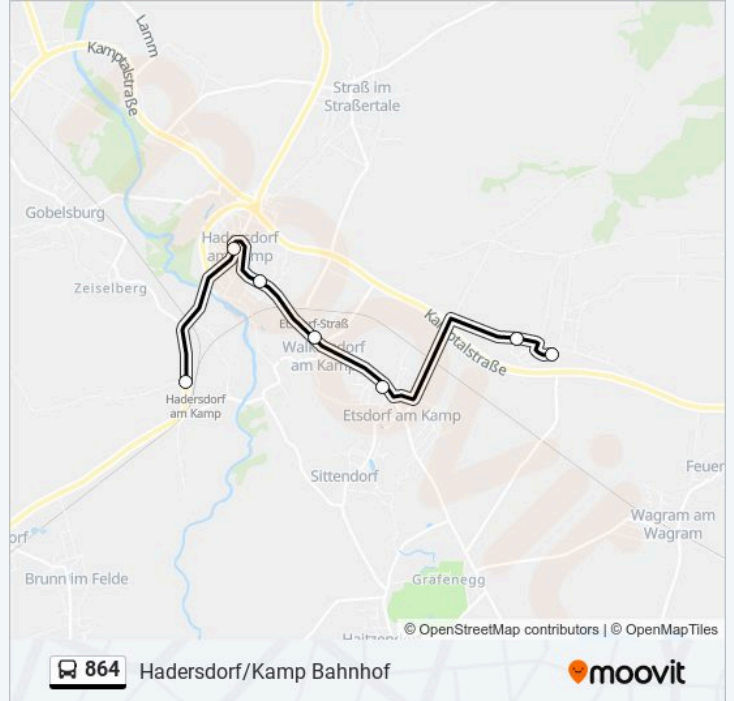

Richtung: Grafenwörth Marktplatz

Stationen: 13

Fahrtdauer: 20 Min

Linien Informationen:

Richtung: Hadersdorf/Kamp Bahnhof

7 Haltestellen

[LINIENPLAN ANZEIGEN](#)

Engabrunn Kirchenplatz

Engabrunn am Anger

Etsdorf Volksschule

Walkersdorf/Kamp Hauptstraße

Hadersdorf/Kamp Schillerstraße

Hadersdorf/Kamp Hauptplatz

Hadersdorf/Kamp Bahnhof

Buslinie 864 Fahrpläne

Abfahrzeiten in Richtung Hadersdorf/kamp Bahnhof

Montag	06:42
Dienstag	06:42
Mittwoch	06:42
Donnerstag	06:42
Freitag	06:42
Samstag	Kein Betrieb
Sonntag	Kein Betrieb

Buslinie 864 Info

Richtung: Hadersdorf/Kamp Bahnhof

Stationen: 7

Fahrtdauer: 11 Min

Linien Informationen:

Richtung: Kirchberg am Wagram Bhf.

19 Haltestellen

[LINIENPLAN ANZEIGEN](#)

- Stettenhof Gössinger Straße
- Gösing am Wagram Ortsmitte
- Gösing am Wagram Hauptstraße
- Fels am Wagram Siedlungsstraße
- Fels am Wagram Schulen
- Feuersbrunn Neufang
- Feuersbrunn Kriegerdenkmal
- Wagram am Wagram Dorfstraße
- Wagram am Wagram Nms
- Wagram am Wagram Dorfstraße
- Feuersbrunn Kriegerdenkmal
- Feuersbrunn Neufang
- Fels am Wagram Schulen
- Fels am Wagram Hauptplatz
- Fels am Wagram Wiener Straße
- Thürnthal Parkstraße
- Thürnthal Kellergasse
- Engelmannsbrunn Kreisverkehr