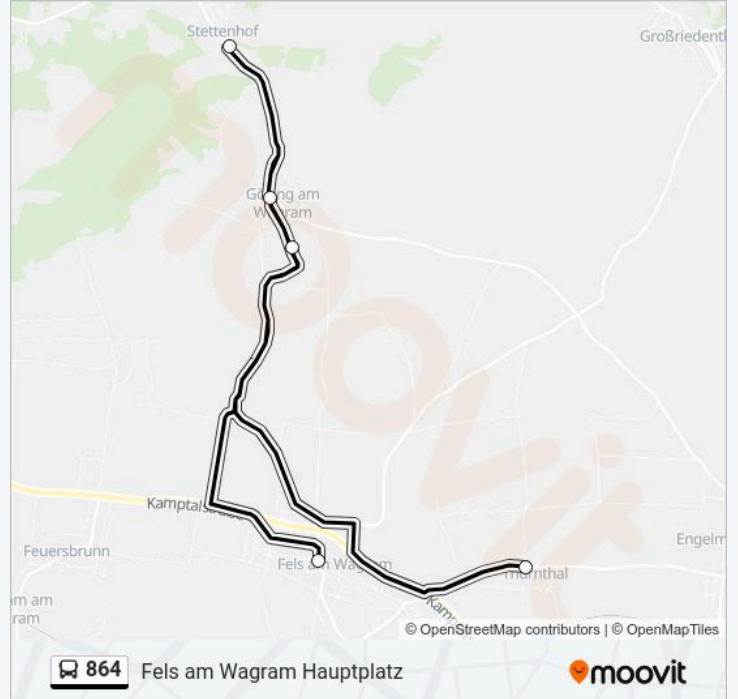

Verwende Moovit, um die nächste Station der Buslinie 864 zu finden und um zu erfahren wann die nächste Buslinie 864 kommt.

Richtung: Fels am Wagram Hauptplatz

5 Haltestellen

[LINIENPLAN ANZEIGEN](#)

Thürnthal Kellergasse

Gösing am Wagram Hauptstraße

Gösing am Wagram Ortsmitte

Stettenhof Gössinger Straße

Fels am Wagram Hauptplatz

Buslinie 864 Fahrpläne

Abfahrzeiten in Richtung Fels Am Wagram Hauptplatz

Montag	12:23
Dienstag	12:23
Mittwoch	12:23
Donnerstag	12:23
Freitag	12:23
Samstag	Kein Betrieb
Sonntag	Kein Betrieb

Buslinie 864 Info**Richtung:** Fels am Wagram Hauptplatz**Stationen:** 5**Fahrtdauer:** 23 Min**Linien Informationen:**

Richtung: Fels am Wagram Schulen

7 Haltestellen

[LINIENPLAN ANZEIGEN](#)

Stettenhof Gössinger Straße

Gösing am Wagram Ortsmitte

Gösing am Wagram Hauptstraße

Fels am Wagram Siedlungsstraße

Fels am Wagram Hauptplatz

Fels am Wagram Bahnstraße

Fels am Wagram Schulen

Buslinie 864 Fahrpläne

Abfahrzeiten in Richtung Fels Am Wagram Schulen