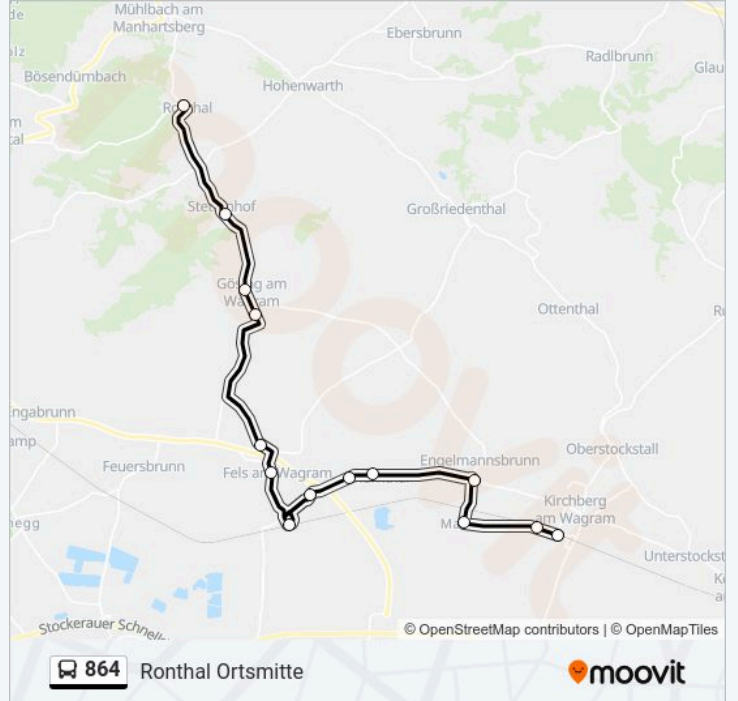

Richtung: Ronthal Ortsmitte

Stationen: 14

Fahrtdauer: 24 Min

Linien Informationen:

Richtung: Stettenhof Gösinger Straße

20 Haltestellen

[LINIENPLAN ANZEIGEN](#)

- Kirchberg am Wagram Schulen
- Engelmansbrunn Ortsmitte
- Engelmansbrunn Kreisverkehr
- Thürnthal Kellergasse
- Thürnthal Parkstraße
- Thürnthal Seepark
- Fels am Wagram Wagramstraße
- Fels am Wagram Bahnstraße
- Fels am Wagram Hauptplatz
- Fels am Wagram Schulen
- Feuersbrunn Neufang
- Feuersbrunn Kriegerdenkmal
- Wagram am Wagram Dorfstraße
- Wagram am Wagram Nms
- Wagram am Wagram Dorfstraße
- Feuersbrunn Kriegerdenkmal
- Feuersbrunn Neufang
- Gösing am Wagram Hauptstraße