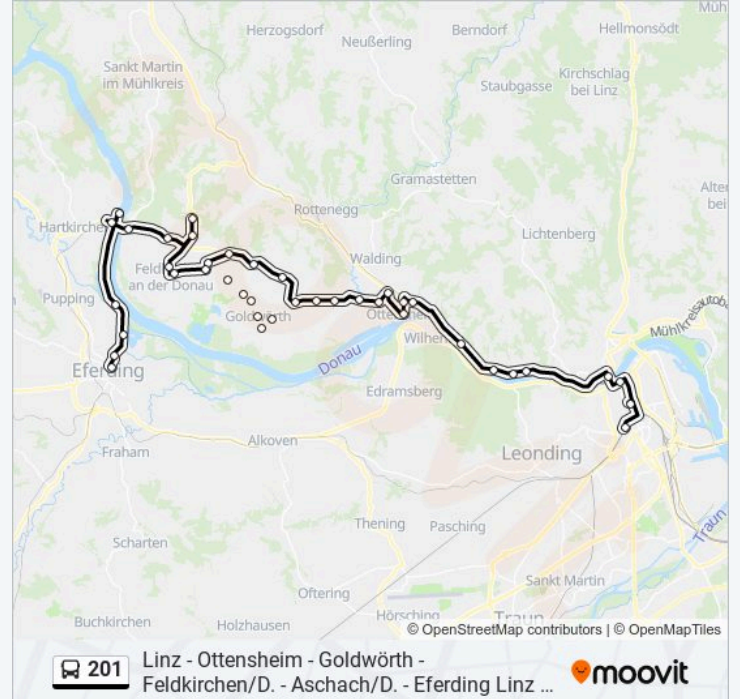

### linie 201 Info

**Richtung:** Eferding Busterminal (Schulzentrum)

**Stationen:** 37

**Fahrtdauer:** 67 Min

**Linien Informationen:**

Pösting Ost

Pösting Abzw Goldwörth

Goldwörth Schulstraße

Bad Mühlacken Abzw Wolfsbach

Bad Mühlacken Kurhaus

Bad Mühlacken Abzw Wolfsbach

Bergheim B.Feldkirchen Bundesstraße

Oberlandshaag B131

Aschach/Donau Friedhof

Aschach/Donau Kirchenplatz

Pupping Brandstatt

Pupping Au Bei Hohen Steg

Eferding Brandstätter Straße

Eferding Busterminal (Schulzentrum)

### Richtung: Feldkirchen/Donau Schulen

27 Haltestellen

[LINIENPLAN ANZEIGEN](#)

Linz/Donau Hbf (Busterminal)

Linz/Donau Hessenplatz (Schubertstraße)

Linz/Donau Untere Donaulände

Linz/Donau Hinsenkampplatz (Donautor)