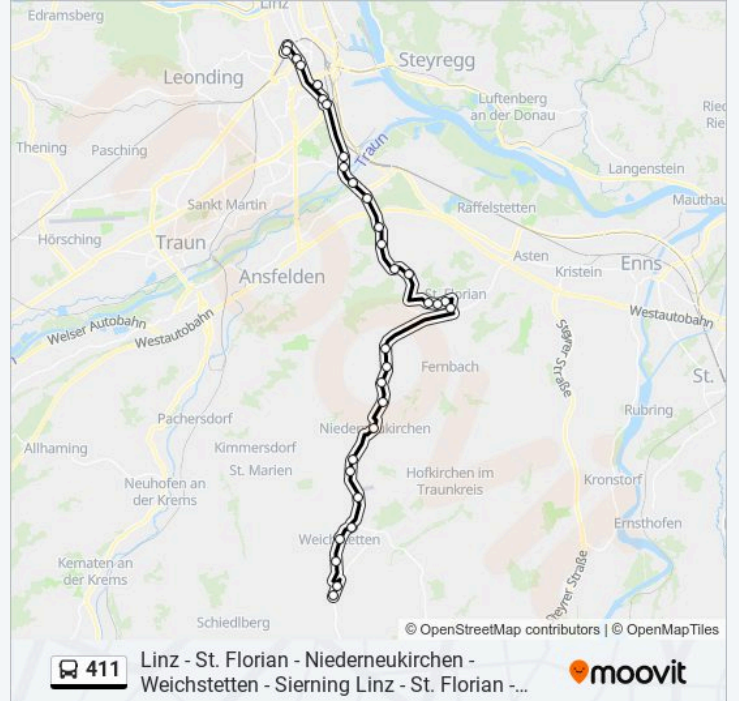

linie 411 Info

Richtung: Schiedlberg Abzw Goldberg

Stationen: 32

Fahrdauer: 11 Min

Linien Informationen:

St.Florian B.Linz Thannstraße

St.Florian B.Linz Luhamerkapelle

Niederneukirchen Lenzbauer

Niederneukirchen Kumpfmühle

Niederneukirchen Hochradner

Niederneukirchen Ortsmitte

Ruprechtshofen Im Traunkreis Ort

Ruprechtshofen Im Traunkreis Thalhuber

Hofkirchen Im Traunkreis Jagerbauer

Weichstetten Nord

Weichstetten Ortsmitte

Weichstetten Deischlried

Schiedlberg Wirnzberg

Schiedlberg Abzw Goldberg

Richtung: Sierning Busterminal (Wallernstraße)

38 Haltestellen

[LINIENPLAN ANZEIGEN](#)

Linz/Donau Hbf (Busterminal)