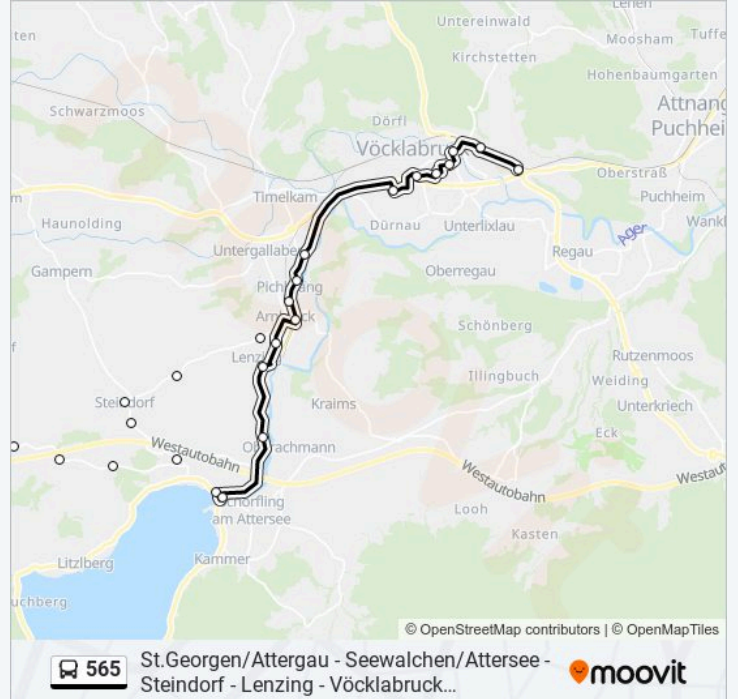

Vöcklabruck Gesundheitskasse

Vöcklabruck Busbahnhof (Ferdinand-Öttl-Straße)

Vöcklabruck Franziskusschulen

Vöcklabruck Vorstadt

Vöcklabruck Bahnhof

Vöcklabruck Schulzentrum Wagrain

linie 565 Offline Fahrpläne und Netzkarten stehen auf moovitapp.com zur Verfügung. Verwende den Moovit App, um Live Bus Abfahrten, Zugfahrpläne oder U-Bahn Fahrplanzeiten zu sehen, sowie Schritt für Schritt Wegangaben für alle öffentlichen Verkehrsmittel in Österreich zu erhalten.

© 2024 Moovit - Alle Rechte vorbehalten