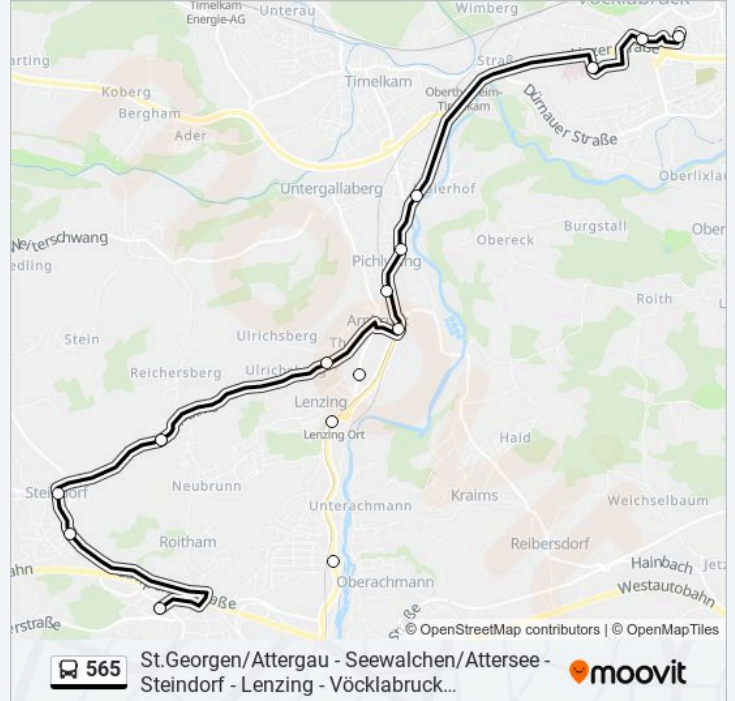

**linie 565 Info**

**Richtung:** Vöcklabruck Busbahnhof (Ferdinand-Öttl-Straße)

**Stationen:** 12

**Fahrtdauer:** 20 Min

**Linien Informationen:**

## Richtung: Vöcklabruck Schulzentrum Wagrain

24 Haltestellen

[LINIENPLAN ANZEIGEN](#)

- St.Georgen Im Attergau Freizeitzentrum
- St.Georgen Im Attergau Abzw Aich
- Jedlham Im Attergau Abzw Ort
- Berg Im Attergau Eisenpalmsdorf
- Berg Im Attergau Rubensdorf
- Kemating B.Seewalchen
- Ainwalchen Landesstraße
- Neißing
- Seewalchen/Attersee Anton-Bruckner-Straße
- Steindorf B.Seewalchen Egelseestraße
- Steindorf B.Seewalchen Ort
- Kraims B.Seewalchen/Attersee
- Lenzing Oö Ulrichsberg
- Lenzing Oö Lenzing-Ag Tor 1
- Lenzing Oö Bahnhof
- Pichlwang B.Lenzing Schimmelkirche
- Pichlwang B.Lenzing Beethovenstraße
- Vöcklabruck Krankenhaus

## linie 565 Info

**Richtung:** Vöcklabruck Schulzentrum Wagrain

**Stationen:** 24

**Fahrtdauer:** 29 Min

**Linien Informationen:**

Vöcklabruck Gesundheitskasse

Vöcklabruck Busbahnhof (Ferdinand-Öttl-Straße)