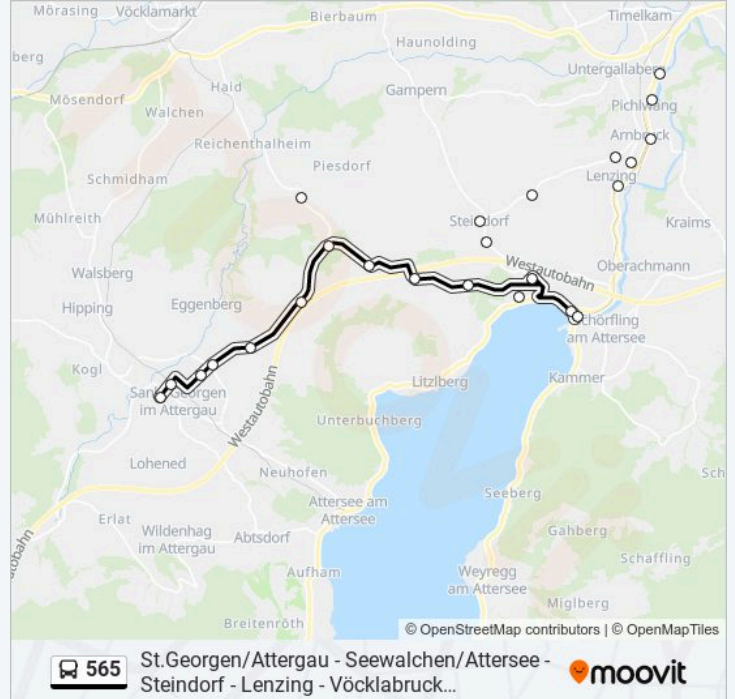

### linie 565 Info

**Richtung:** St.Georgen Im Attergau Schulzentrum

**Stationen:** 26

**Fahrtdauer:** 25 Min

**Linien Informationen:**

Berg Im Attergau Rubensdorf

Berg Im Attergau Baum

Berg Im Attergau Eisenpalmsdorf

Jedlham Im Attergau Abzw Ort

St.Georgen Im Attergau Abzw Aich

St.Georgen Im Attergau Freizeitzentrum

St.Georgen Im Attergau Bahnhof

St.Georgen Im Attergau Schulzentrum

**Richtung: Vöcklabruck Busbahnhof  
(Ferdinand-Öttl-Straße)**