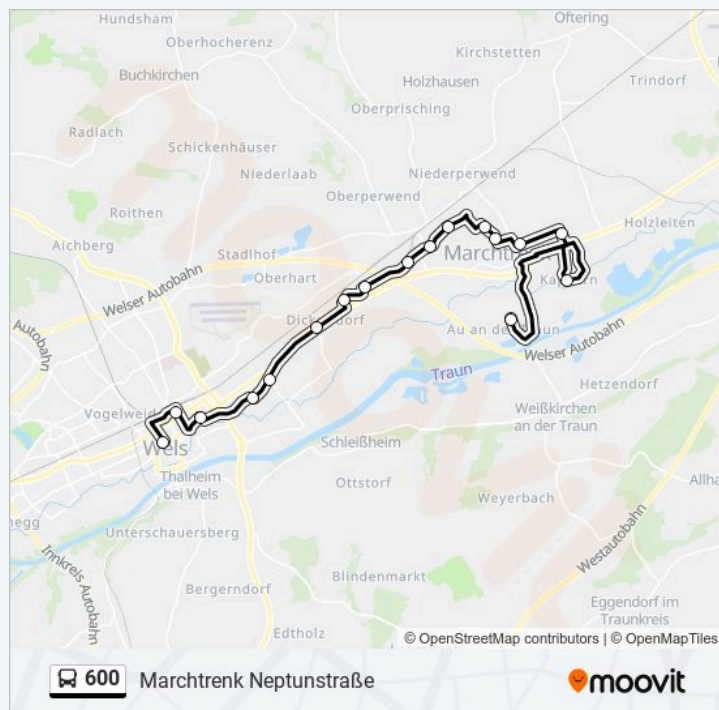

Linz/Donau Hbf (Busterminal)

**Richtung: Marchtrenk Neptunstraße**

17 Haltestellen

[LINIENPLAN ANZEIGEN](#)

Wels Kaiser-Josef-Platz (Rainerstraße)

Wels Hbf (Busterminal)

Wels Magazinstraße

Wels Raimundstraße

**Buslinie 600 Info**

**Richtung:** Marchtrenk Neptunstraße

**Stationen:** 17

Marchtrenk Freilinger Straße

Marchtrenk Waldstraße

Marchtrenk Kindergartenstraße/Suttnerstraße

Marchtrenk Kulturplatz

Marchtrenk Stifterstraße

Marchtrenk Raimundstraße

Marchtrenk Kappern

Marchtrenk Neptunstraße

**Fahrtdauer: 34 Min**

**Linien Informationen:**

**Richtung: Pasching B.Linz Plus-City (Nord)**

25 Haltestellen

[LINIENPLAN ANZEIGEN](#)