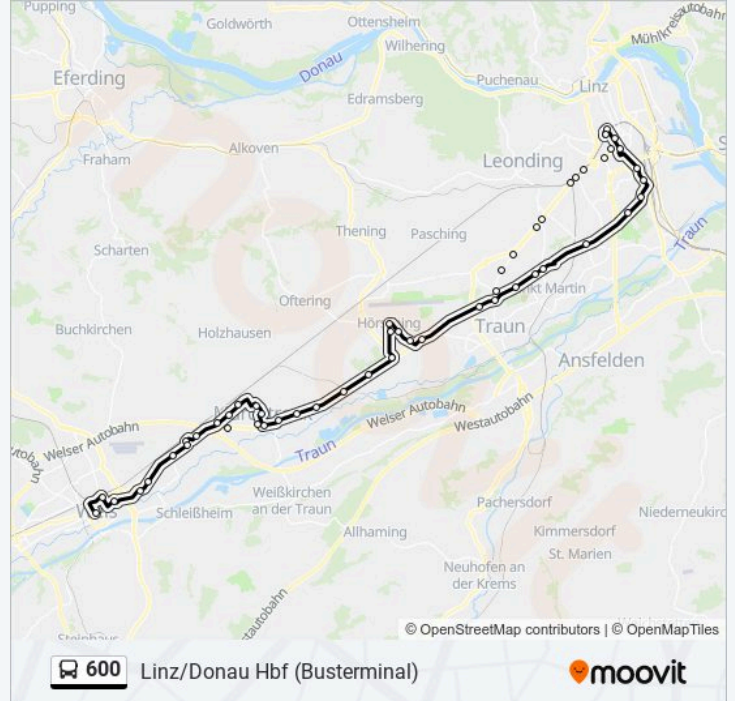

**Buslinie 600 Info****Richtung:** Linz/Donau Hbf (Busterminal)**Stationen:** 40**Fahrtdauer:** 65 Min**Linien Informationen:**

Hörsching Volksheimgasse

Hörsching Ortsmitte

Hörsching Voglerstraße

Hörsching Neubau Neue Heimat

Hörsching Neubau Linzer Straße

Traun Oö B1/Hanfpointstraße

Traun Oö Trauner Kreuzung (B1/Nebenfahrbahn)

Pasching B.Linz Wagram L1390

Pasching B.Linz Plus-City (Nord)

Leonding Im Bäckerfeld (L1390a)

Leonding Harterfeldsiedlung

Linz/Donau Hbf (Busterminal)

**Richtung: Marchtrenk Neptunstraße**

17 Haltestellen

[LINIENPLAN ANZEIGEN](#)

Wels Kaiser-Josef-Platz (Rainerstraße)

Wels Hbf (Busterminal)

Wels Magazinstraße

Wels Raimundstraße

**Buslinie 600 Info**

**Richtung:** Marchtrenk Neptunstraße

**Stationen:** 17

Marchtrenk Freilinger Straße

Marchtrenk Waldstraße

Marchtrenk Kindergartenstraße/Suttnerstraße

Marchtrenk Kulturplatz

Marchtrenk Stifterstraße