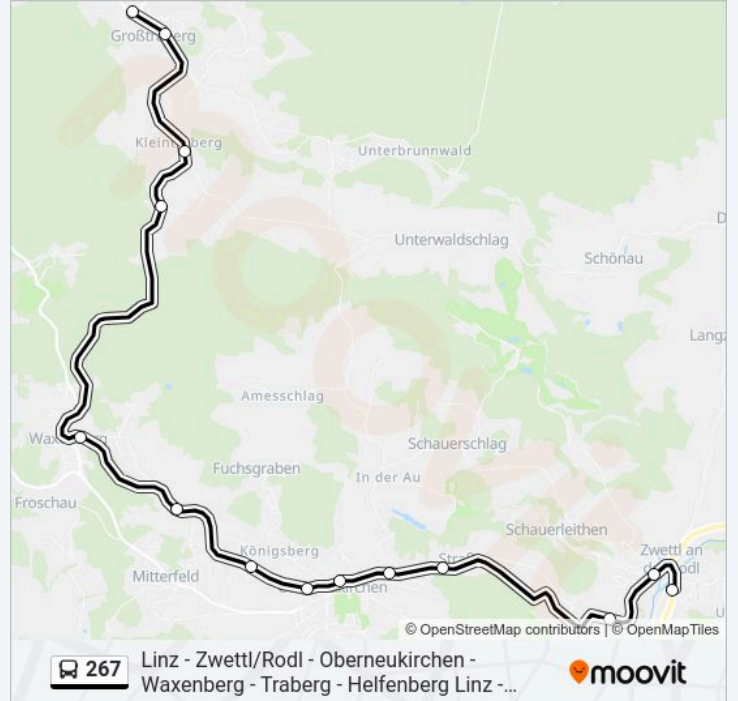

Buslinie 267 Fahrpläne

Abfahrzeiten in Richtung Zwettl/rodL Linzer Straße

Montag	04:42 - 19:28
Dienstag	04:42 - 19:28
Mittwoch	04:42 - 19:28
Donnerstag	04:42 - 19:28
Freitag	04:42 - 19:28
Samstag	07:34 - 18:34
Sonntag	Kein Betrieb

Buslinie 267 Info

Richtung: Zwettl/Rodl Linzer Straße

Stationen: 19

Fahrtdauer: 18 Min

Linien Informationen:

Buslinie 267 Offline Fahrpläne und Netzkarten stehen auf moovitapp.com zur Verfügung. Verwende den Moovit App, um Live Bus Abfahrten, Zugfahrpläne oder U-Bahn Fahrplanzeiten zu sehen, sowie Schritt für Schritt Wegangaben für alle öffentlichen Verkehrsmittel in Österreich zu erhalten.