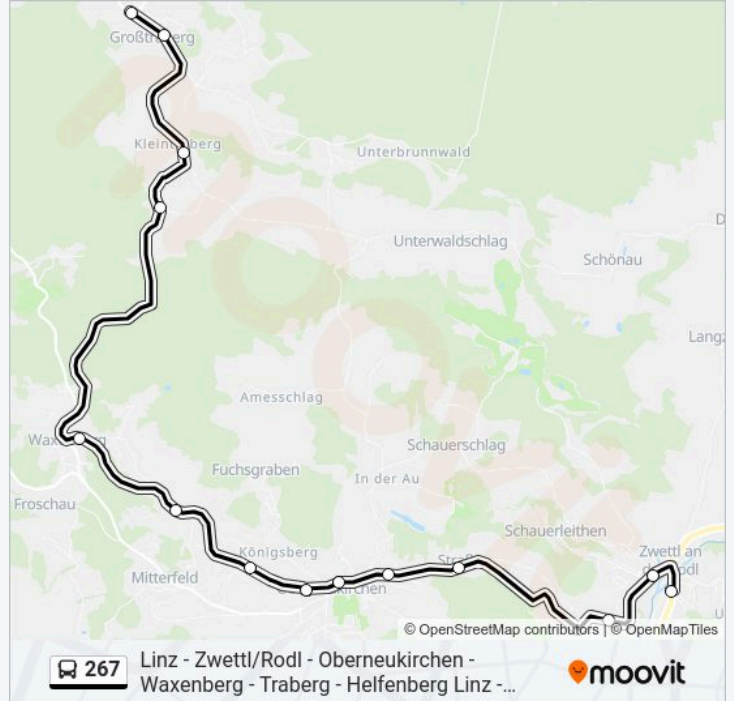

Richtung: Helfenberg Ortsmitte

29 Haltestellen

[LINIENPLAN ANZEIGEN](#)

- Linz/Donau Hbf (Busterminal)
- Linz/Donau Hessenplatz (Schubertstraße)
- Linz/Donau Untere Donaulände
- Linz/Donau Hinsenkampplatz (Donautor)
- Linz/Donau Friedenskirche
- Linz/Donau Karlhof
- Linz/Donau Harbach
- Linz/Donau Gründberg
- Haselgraben Oö Speichmühle (Bundesstraße)
- Hellmonsödt Glasau (B126)
- Zwettl/Rodl Linzer Straße
- Zwettl/Rodl Oberneukirchner Straße
- Zwettl/Rodl Pfarrfeld
- Zwettl/Rodl Oberstraß
- Oberneukirchen Oö Forststraße
- Oberneukirchen Oö Marktplatz
- Oberneukirchen Oö Schulen
- Oberneukirchen Oö Sportplatz

Buslinie 267 Fahrpläne

Abfahrzeiten in Richtung Helfenberg Ortsmitte

Montag	07:00 - 18:58
Dienstag	07:00 - 18:58
Mittwoch	07:00 - 18:58
Donnerstag	07:00 - 18:58
Freitag	07:00 - 18:58
Samstag	08:15 - 16:15
Sonntag	Kein Betrieb

Buslinie 267 Info

Richtung: Helfenberg Ortsmitte

Stationen: 29

Fahrtdauer: 25 Min

Linien Informationen: