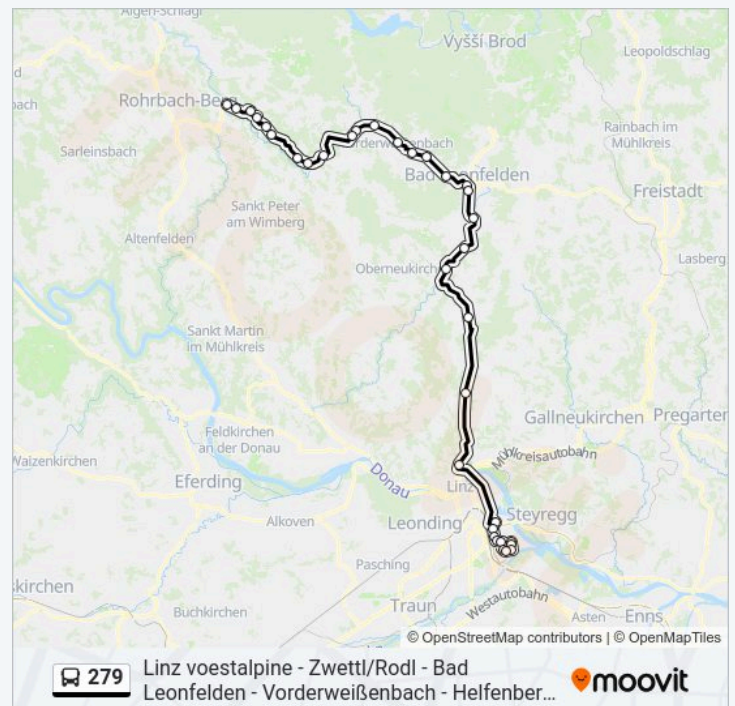

### Buslinie 279 Info

**Richtung:** Linz/Donau Voestalpine/Betriebsgebäude 34

**Stationen:** 34

**Fahrtdauer:** 73 Min

**Linien Informationen:**

**Richtung: Linz/Donau Voestalpine/Busterminal**

37 Haltestellen