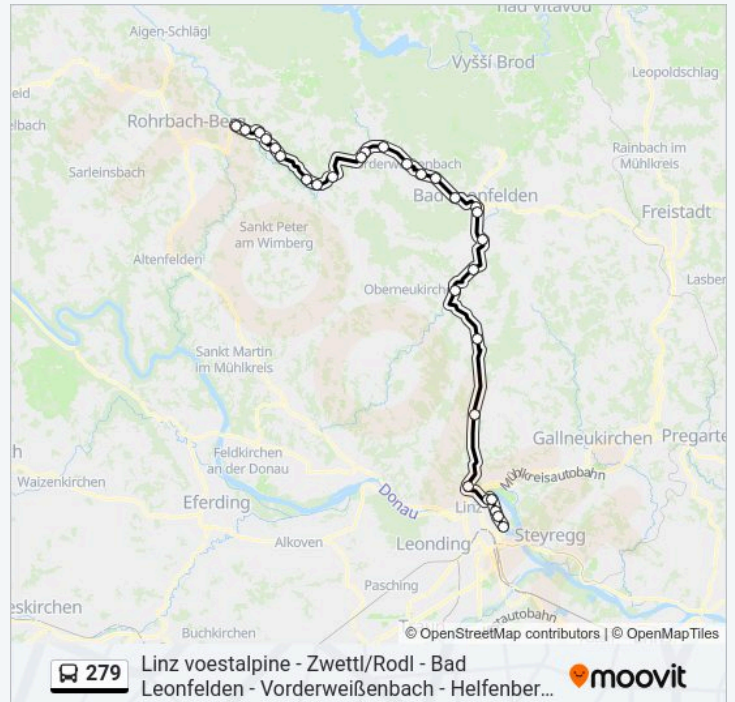

### Buslinie 279 Info

**Richtung:** Linz/Donau Fernheizkraftwerk

**Stationen:** 29

**Fahrtdauer:** 63 Min

**Linien Informationen:**

**Richtung: Linz/Donau**

**Voestalpine/Betriebsgebäude 34**

34 Haltestellen