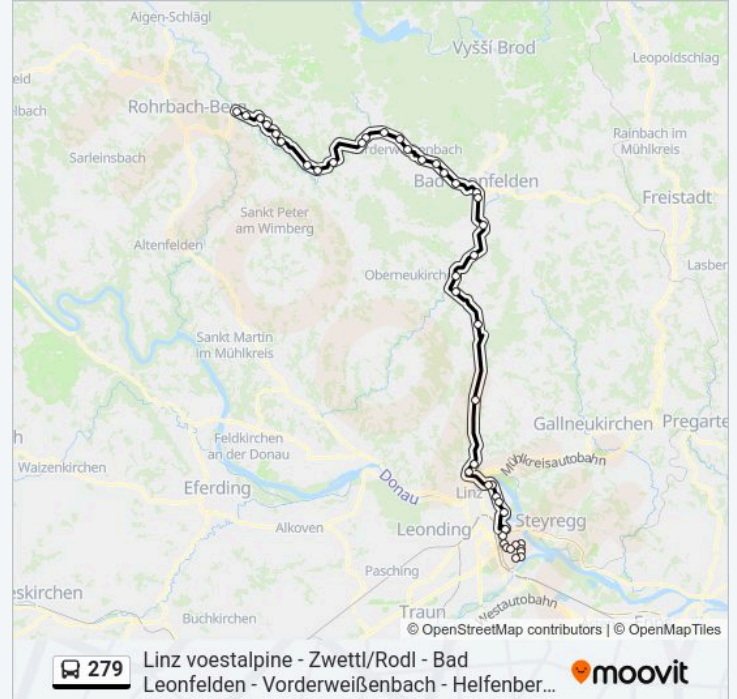

Zwettl/Rodl Sturmmühle

Zwettl/Rodl Linzer Straße

Zwettl/Rodl Hintermühle

Unterstiftung Bundesstraße

Bad Leonfelden Linzer Straße

Bad Leonfelden Stadtplatz

Bad Leonfelden Auf Der Haid

Vorderweißenbach Abzw Amesberg

Vorderweißenbach Amessschlag Feuerwehr

Vorderweißenbach Leithen

Vorderweißenbach Ort/B38

Vorderweißenbach am Hübl

Hinterweißenbach Abzw Schönegg

Piberschlag Nord

Piberschlag Süd

Helfenberg Ortsmitte

Helfenberg Neulingssiedlung

Helfenberg Hagleiten

Unterriedl Pürmayr

Oberriedl

Raiden B.Haslach Raidenbauer

Raiden B.Haslach

Haslach/Mühl Friedhof

Haslach/Mühl Bergstraße

**Richtung: Linz/Donau Chemiapark Bahnst (St.-Peter-Straße)**

26 Haltestellen

[LINIENPLAN ANZEIGEN](#)

Haslach/Mühl Bergstraße