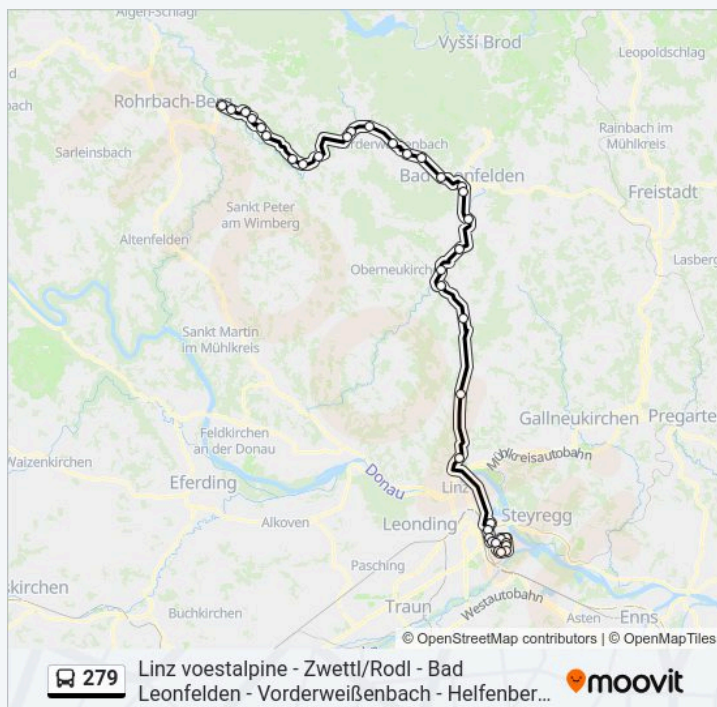

**Buslinie 279 Fahrpläne**

Abfahrzeiten in Richtung Linz/donau Voestalpine/busterminal

|            |               |
|------------|---------------|
| Montag     | 03:42 - 19:42 |
| Dienstag   | 03:42 - 19:42 |
| Mittwoch   | 03:42 - 19:42 |
| Donnerstag | 03:42 - 19:42 |
| Freitag    | 03:42 - 19:42 |
| Samstag    | 03:42 - 19:42 |
| Sonntag    | 03:42 - 19:42 |

**Buslinie 279 Info**

**Richtung:** Linz/Donau Voestalpine/Busterminal

**Stationen:** 37

**Fahrtdauer:** 75 Min

**Linien Informationen:**

Linz/Donau Voestalpine/Kokerei  
(Betriebsgelände)

Linz/Donau Voestalpine/Gasometer