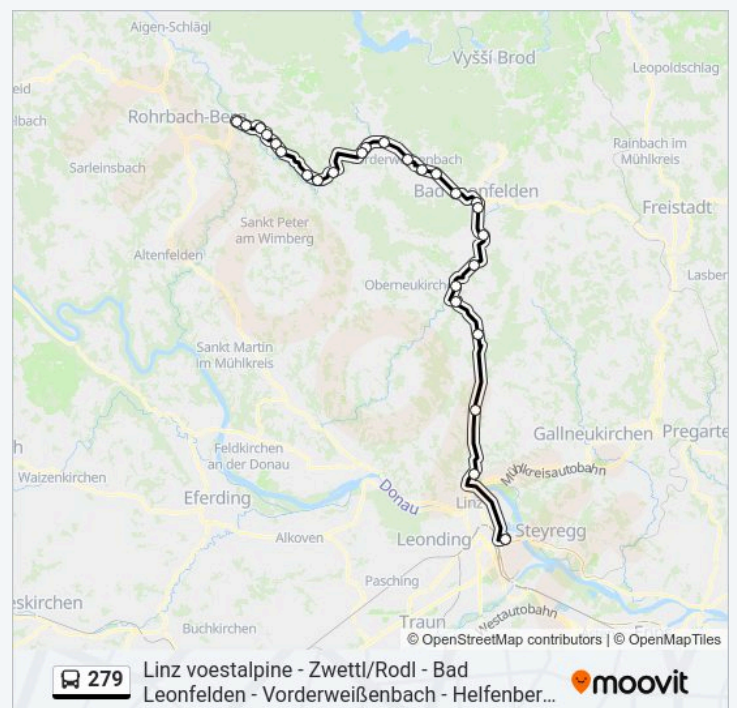

Vorderweißenbach Leithen

Vorderweißenbach Amessschlag Feuerwehr

Bad Leonfelden Auf Der Haid

Bad Leonfelden Stadtplatz

Bad Leonfelden Linzer Straße

Unterstiftung Bundesstraße

Zwettl/Rodl Hintermühle

Zwettl/Rodl Linzer Straße

### Buslinie 279 Info

**Richtung:** Linz/Donau Chemiepark Bahnst (St.-Peter-Straße)

**Stationen:** 26

**Fahrtdauer:** 59 Min

**Linien Informationen:**