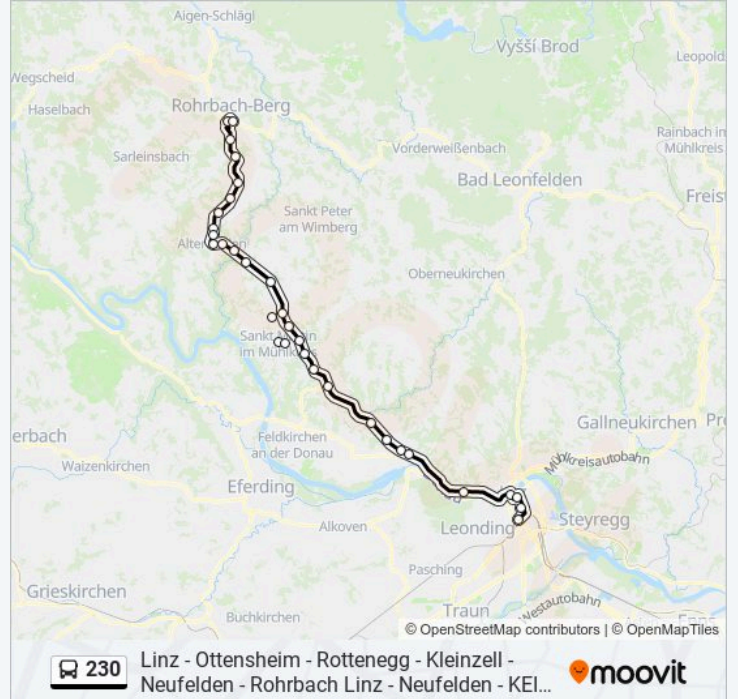

Linz/Donau Rechte Donaustraße

Linz/Donau Dametzstraße

Linz/Donau Hessenplatz (Dametzstraße)

Linz/Donau Blumauerstraße

Linz/Donau Hbf (Busterminal)

**Richtung: Rohrbach-Berg Busterminal
(Akademiestraße)**

28 Haltestellen

Buslinie 230 Info

Richtung: Rohrbach-Berg Busterminal
(Akademiestraße)

Stationen: 28

Fahrdauer: 61 Min

Linien Informationen:

Altenfelden Ort

Altenfelden B127/Böhmerwaldstraße

Haselbach B.Altenfelden B127

Fraunschlag Im Mühlkreis

Arnreit Liebenstein

Arnreit Umfahrung

Neundling B.Rohrbach Nord

Rohrbach-Berg Abzw Hörleinsberg

Rohrbach-Berg Krankenhausstraße

Rohrbach-Berg Busterminal (Akademiestraße)

Buslinie 230 Offline Fahrpläne und Netzkarten stehen auf moovitapp.com zur Verfügung. Verwende den Moovit App, um Live Bus Abfahrten, Zugfahrpläne oder U-Bahn Fahrplanzeiten zu sehen, sowie Schritt für Schritt Wegangaben für alle öffentlichen Verkehrsmittel in Österreich zu erhalten.

© 2024 Moovit - Alle Rechte vorbehalten