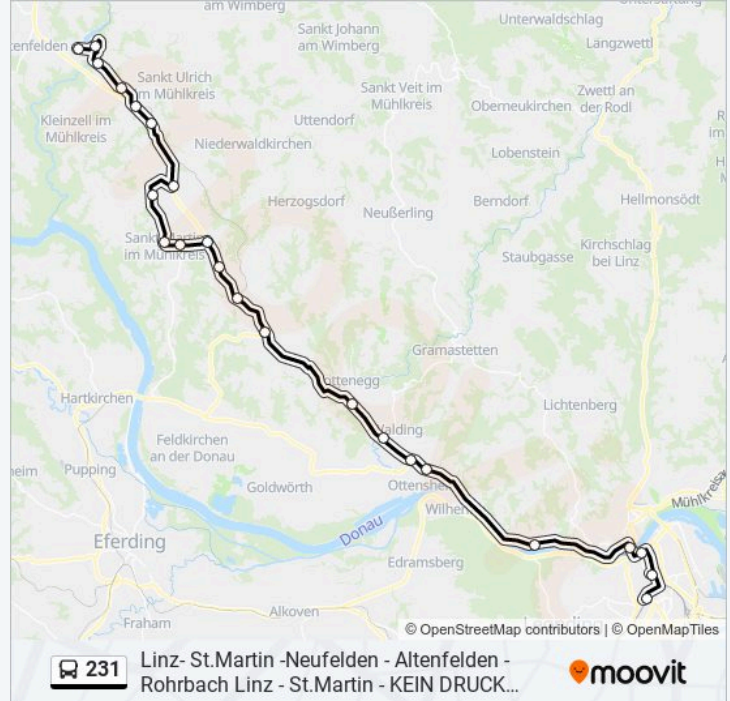

Linz/Donau Dametzstraße

Linz/Donau Hessenplatz (Dametzstraße)

Linz/Donau Blumauerstraße

Linz/Donau Hbf (Busterminal)

## Buslinie 231 Fahrpläne

Abfahrzeiten in Richtung Neufelden Veldner Straße

Montag	12:26 - 17:26
Dienstag	12:26 - 17:26
Mittwoch	12:26 - 17:26
Donnerstag	12:26 - 17:26
Freitag	12:26 - 17:26
Samstag	Kein Betrieb
Sonntag	Kein Betrieb

## Buslinie 231 Info

**Richtung:** Neufelden Veldner Straße

**Stationen:** 23

**Fahrdauer:** 65 Min

**Linien Informationen:**

Kleinzell Im Mühlkreis B127/Abzw St.Ulrich

Gaßlsedt Im Mühlkreis

Neufelden Goldene Brücke

Neufelden Markt

Neufelden Veldner Straße

**Richtung: Rohrbach-Berg Busterminal  
(Akademiestraße)**

33 Haltestellen

[LINIENPLAN ANZEIGEN](#)

- Linz/Donau Hbf (Busterminal)
- Linz/Donau Hessenplatz (Schubertstraße)
- Linz/Donau Untere Donaulände
- Linz/Donau Hinsenkampplatz (Donautor)
- Puchenau Mitte
- Ottensheim Bahnhof
- Ottensheim West Ekz
- Walding B.Linz Bahnst
- Rottenegg Bahnhof
- Lacken Im Mühlkreis Bahnst
- Gerling Oö Bahnst
- Mahring Im Mühlkreis
- Allersdorf B.St.Martin Landesstraße
- St.Martin Im Mühlkreis Schmiedgrub
- St.Martin Im Mühlkreis Marktplatz
- Dunzendorf Im Mühlkreis
- Stapfenedt Im Mühlkreis B127
- Kleinzell Im Mühlkreis Bahnst