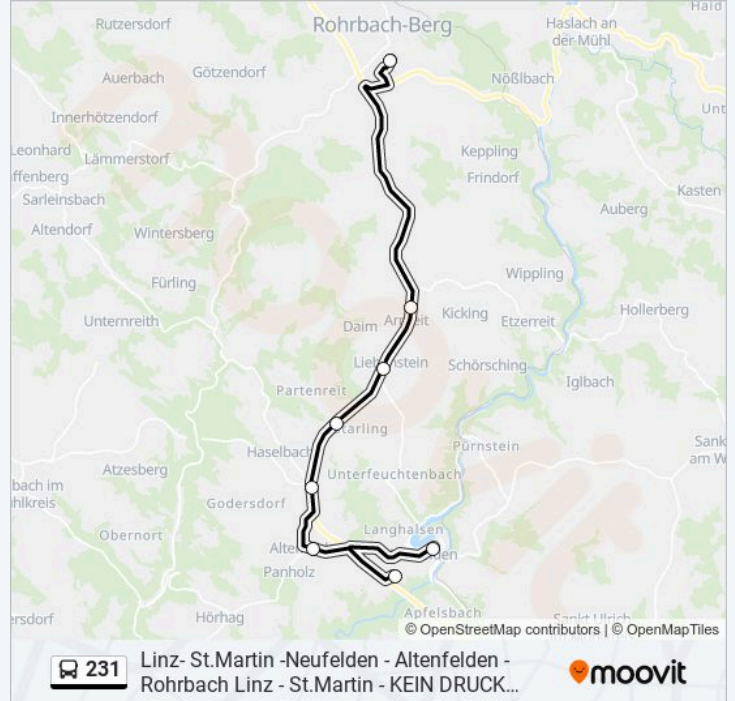

Linz/Donau Dametzstraße

Linz/Donau Hessenplatz (Dametzstraße)

Linz/Donau Blumauerstraße

Linz/Donau Hbf (Busterminal)

Altenfelden Ort

Neufelden Busterminal (Schulzentrum)

Neufelden Markt

### Buslinie 231 Info

**Richtung:** Neufelden Markt

**Stationen:** 8

**Fahrtdauer:** 22 Min

**Linien Informationen:**

## Buslinie 231 Info

**Richtung:** Neufelden Veldner Straße

**Stationen:** 23

**Fahrdauer:** 65 Min

**Linien Informationen:**

Kleinzell Im Mühlkreis B127/Abzw St.Ulrich

Gaßlsedt Im Mühlkreis

Neufelden Goldene Brücke