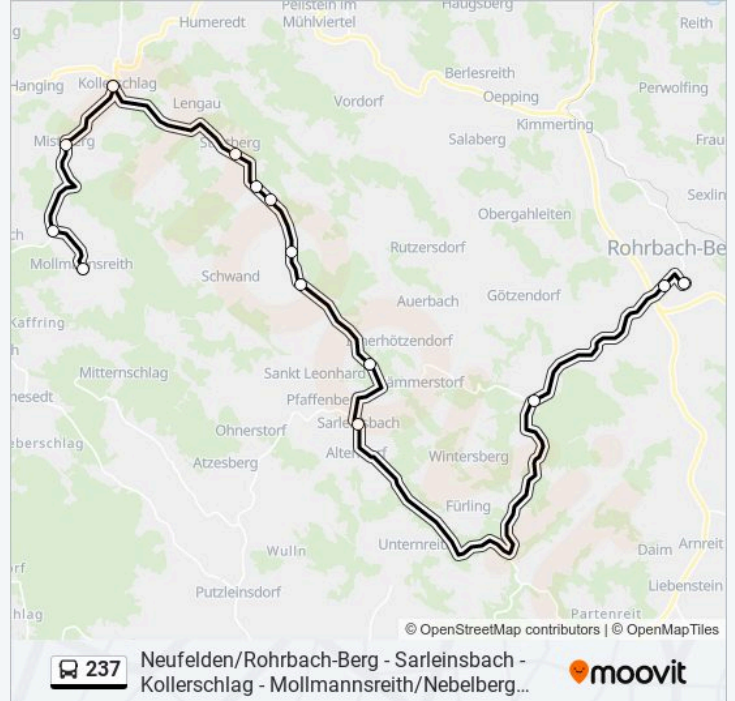

Kollerschlag Stratberg

Kollerschlag Pendlerparkplatz

Kollerschlag Mistlberg

Schöffgattern B.Oberkappel

Mollmannsreith Ort

Buslinie 237 Fahrpläne

Abfahrzeiten in Richtung Mollmannsreith Ort

Montag	13:48 - 15:58
Dienstag	13:48 - 15:58
Mittwoch	13:48 - 15:58
Donnerstag	13:48 - 15:58
Freitag	13:48 - 15:58
Samstag	Kein Betrieb
Sonntag	Kein Betrieb

Buslinie 237 Info

Richtung: Mollmannsreith Ort

Stationen: 14

Fahrtdauer: 31 Min

Linien Informationen:

Richtung: Nebelberg Stift am Grenzbach

19 Haltestellen

[LINIENPLAN ANZEIGEN](#)